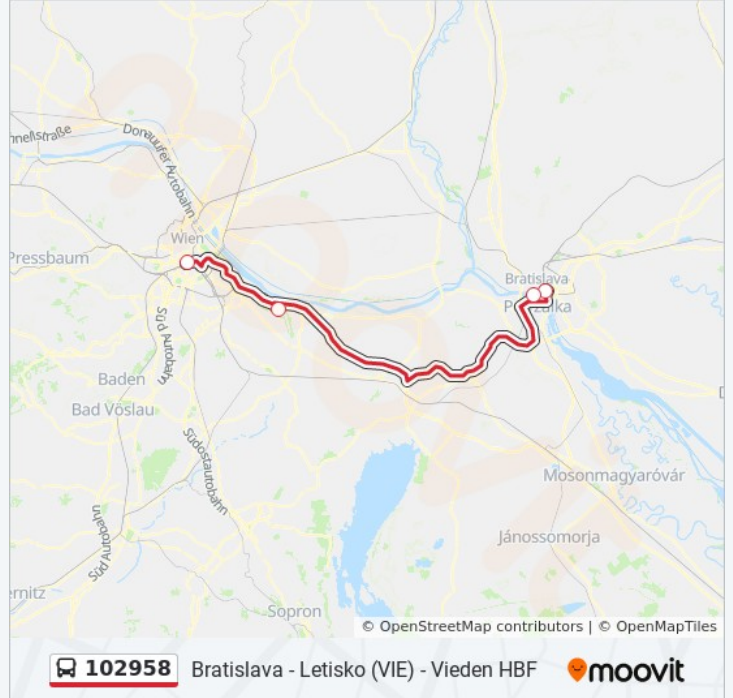

 102958

Bratislava - Letisko (VIE) - Vieden HBF

Náhľad V Móde Webstránky

Linka 102958 autobus (Bratislava - Letisko (VIE) - Vieden HBF) má 2 trasy. V bežných pracovných dňoch sú ich prevádzkové hodiny:

(1) Bratislava: 10:00 - 18:00 (2) Viedeň: 8:00 - 16:00

Pomocou aplikácie Moovit App nájdite najbližšiu stanicu 102958 autobus a zistíte, kedy príde ďalší 102958 autobus.

**Pokyny: Bratislava**

4 zastávky

[POZRIEŤ HARMONOGRAM LINKY](#)

Wien Hbf

Bus Terminal 4 / Flughafen Wien

Most Snp

Ba, Autobusová Stanica

**102958 autobus Harmonogram**

Bratislava Harmonogram Trasy:

pondelok	10:00 - 18:00
utorok	10:00 - 18:00
streda	10:00 - 18:00
štvrtok	10:00 - 18:00
piatok	10:00 - 18:00
sobota	10:00 - 18:00
nedeľa	10:00 - 18:00

**102958 autobus Info****Smer:** Bratislava**Zastávky:** 4**Trvanie Cesty:** 50 min**Zhrnutie Linky:**