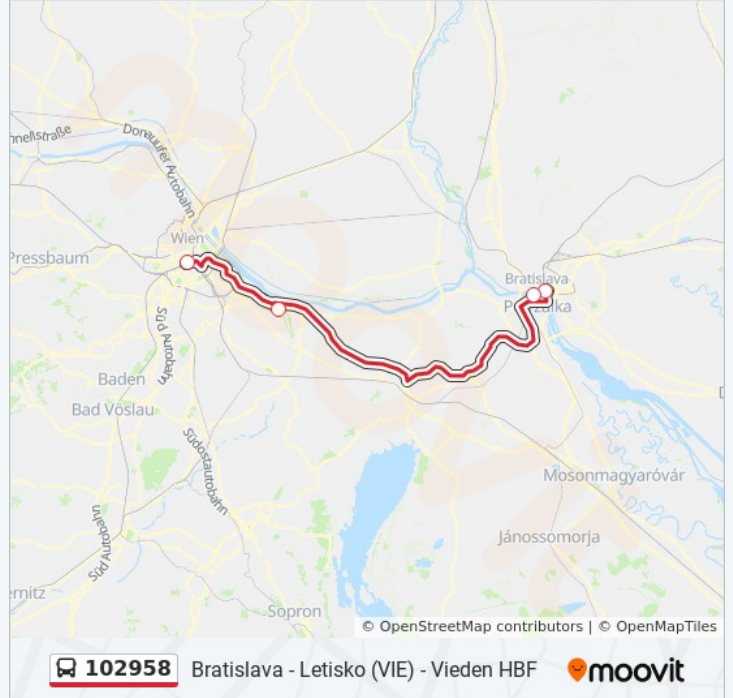

### Pokyny: Viedeň

4 zastávky

[POZRIEŤ HARMONOGRAM LINKY](#)

Ba, Autobusová Stanica

Most Snp

Bus Terminal 4 / Flughafen Wien

Wien Hbf

### 102958 autobus Harmonogram

Viedeň Harmonogram Trasy:

pondelok	8:00 - 16:00
utorok	8:00 - 16:00
streda	8:00 - 16:00
štvrtok	8:00 - 16:00
piatok	8:00 - 16:00
sobota	8:00 - 16:00
nedeľa	8:00 - 16:00

### 102958 autobus Info

**Smer:** Viedeň

**Zastávky:** 4

**Trvanie Cesty:** 53 min

**Zhrnutie Linky:**

102958 autobus harmonogramy a mapy trás sú k dispozícii v offline PDF na moovitapp.com. Použite [Moovit App](#) na zobrazenie časov živého autobusu, harmonogramu vlakov alebo plánu metra a postupných pokynov pre všetky verejné dopravné cesty v Bratislava