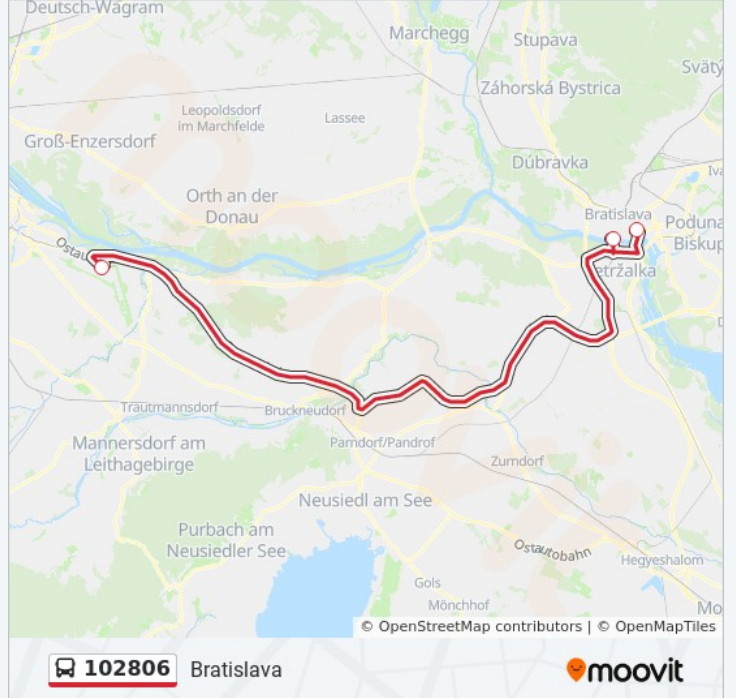

Pokyny: Letisko Vie

3 zastávky

[POZRIEŤ HARMONOGRAM LINKY](#)

Ba, Autobusová Stanica

Most Snp

Bus Terminal 4 / Flughafen Wien

102806 autobus Harmonogram

Letisko Vie Harmonogram Trasy:

pondelok	03:00 - 22:00
utorok	03:00 - 22:00
streda	03:00 - 22:00
štvrtok	03:00 - 22:00
piatok	03:00 - 22:00
sobota	03:00 - 22:00
nedeľa	03:00 - 22:00

102806 autobus Info

Smer: Letisko Vie

Zastávky: 3

Trvanie Cesty: 54 min

Zhrnutie Linky: