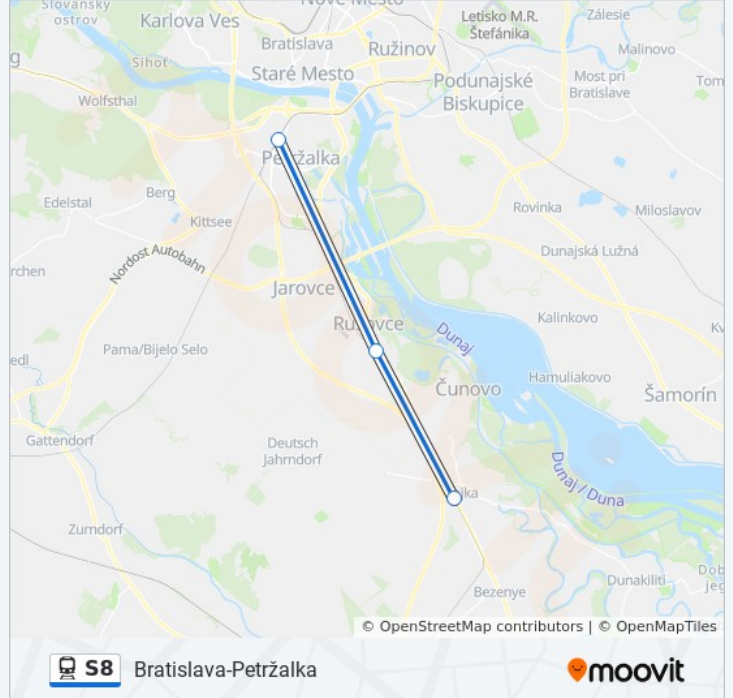

### Pokyny: Bratislava-Petržalka

3 zastávky

[POZRIEŤ HARMONOGRAM LINKY](#)

Rajka

Rusovce

Bratislava-Petržalka

### S8 vlak Harmonogram

Bratislava-Petržalka Harmonogram Trasy:

pondelok	6:49 - 17:49
utorok	6:49 - 17:49
streda	6:49 - 17:49
štvrtok	6:49 - 17:49
piatok	6:49 - 17:49
sobota	6:49 - 17:49
nedeľa	6:49 - 17:49

### S8 vlak Info

**Smer:** Bratislava-Petržalka

**Zastávky:** 3

**Trvanie Cesty:** 14 min

**Zhrnutie Linky:**