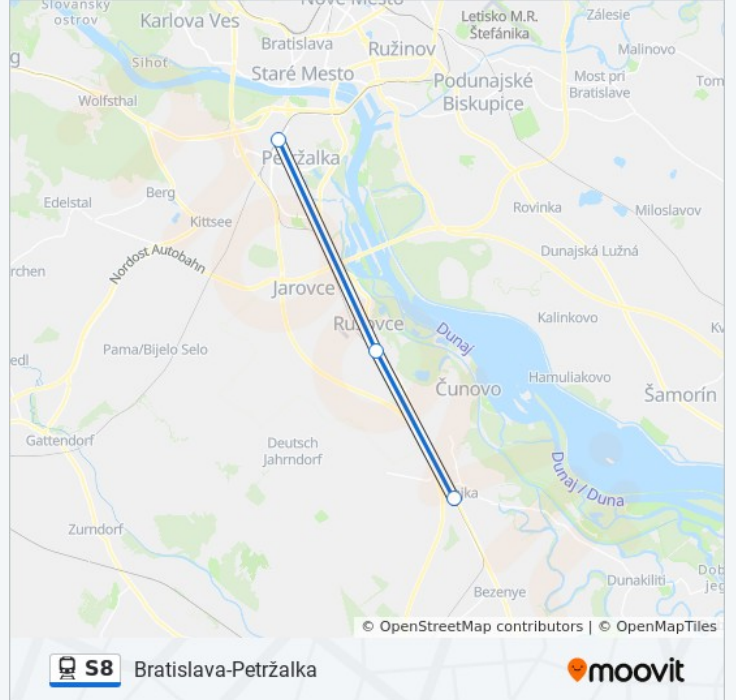

### Pokyny: Rajka

3 zastávky

[POZRIEŤ HARMONOGRAM LINKY](#)

Bratislava-Petržalka

Rusovce

Rajka

### S8 vlak Harmonogram

Rajka Harmonogram Trasy:

pondelok	7:26 - 18:49
utorok	7:26 - 18:49
streda	7:26 - 18:49
štvrtok	7:26 - 18:49
piatok	7:26 - 18:49
sobota	7:26 - 18:49
nedeľa	7:26 - 18:49

### S8 vlak Info

**Smer:** Rajka

**Zastávky:** 3

**Trvanie Cesty:** 15 min

**Zhrnutie Linky:**

S8 vlak harmonogramy a mapy trás sú k dispozícii v offline PDF na [moovitapp.com](https://moovitapp.com). Použite [Moovit App](#) na zobrazenie časov živého autobusu, harmonogramu vlakov alebo plánu metra a postupných pokynov pre všetky verejné dopravné cesty v Bratislava