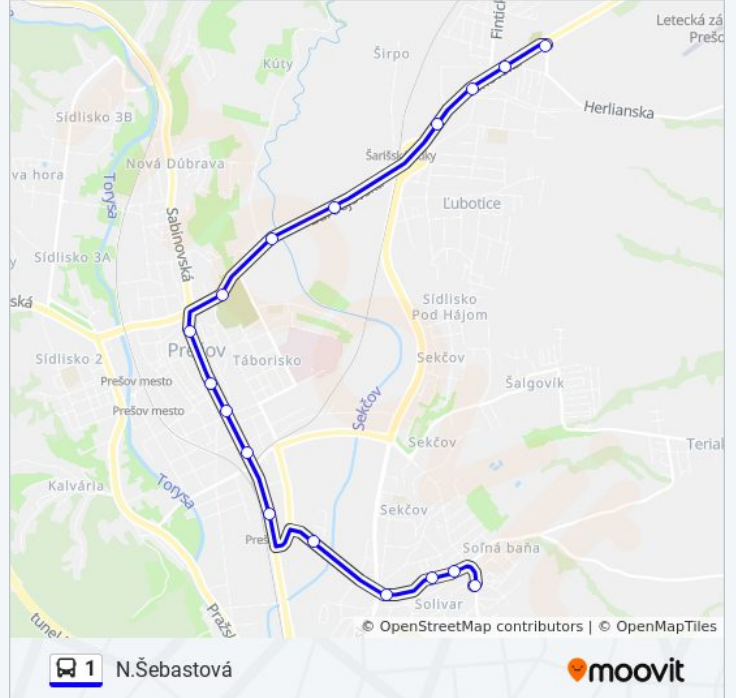

Železničná Stanica

Čierny Most

Divadlo Jonáša Záborského (Veľká Pošta - Smer Veľký Šariš)

Na Hlavnej

Trojica

Duklianska

Rázcestie Kúty

Dopravný Podnik

1 Bus Info

Smer: N.Šebastová

Zastávky: 17

Trvanie Cesty: 24 min

Zhrnutie Linky:

Pokyny: Solivar

17 zastávky

[POZRIEŤ HARMONOGRAM LINKY](#)

Šebastová

Pažica

Vranovská

Skleník

Dopravný Podnik

Rázcestie Kúty

Duklianska

Trojica

Smer: Solivar

Zastávky: 17

Trvanie Cesty: 24 min

Zhrnutie Linky:

Pokyny: Veľká Pošta

10 zastávky

[POZRIEŤ HARMONOGRAM LINKY](#)

Šebastová