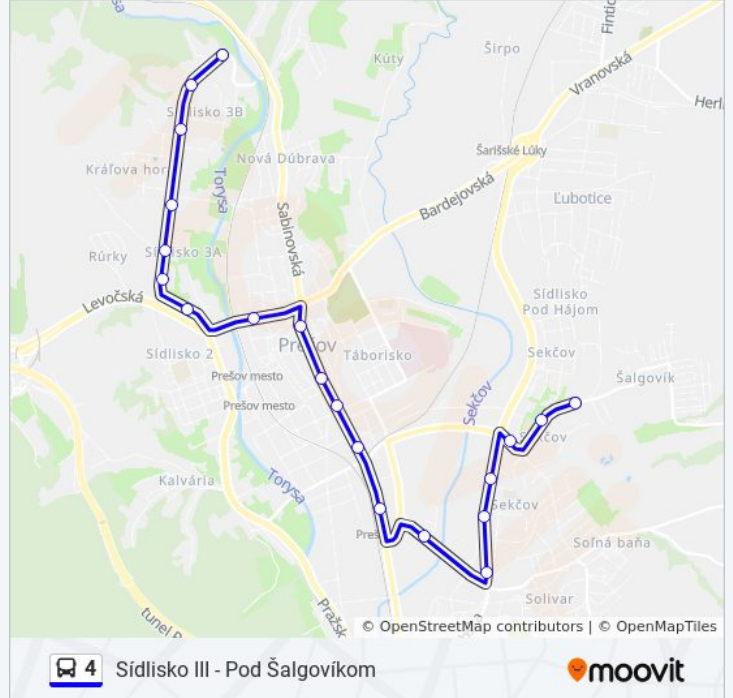

Čierny Most

Divadlo Jonáša Záborského (Veľká Pošta - Smer Veľký Šariš)

Na Hlavnej

Trojica

Poliklinika

Clementisova

Volgogradská

Námestie Kráľovnej Pokoja

4 autobus Info

Smer: Sídliisko III

Zastávky: 20

Trvanie Cesty: 29 min

Zhrnutie Linky:

Prostějovská

Sídlisko III

4 autobus harmonogramy a mapy trás sú k dispozícii v offline PDF na moovitapp.com. Použite [Moovit App](#) na zobrazenie časov živého autobusu, harmonogramu vlakov alebo plánu metra a postupných pokynov pre všetky verejné dopravné cesty v Prešov