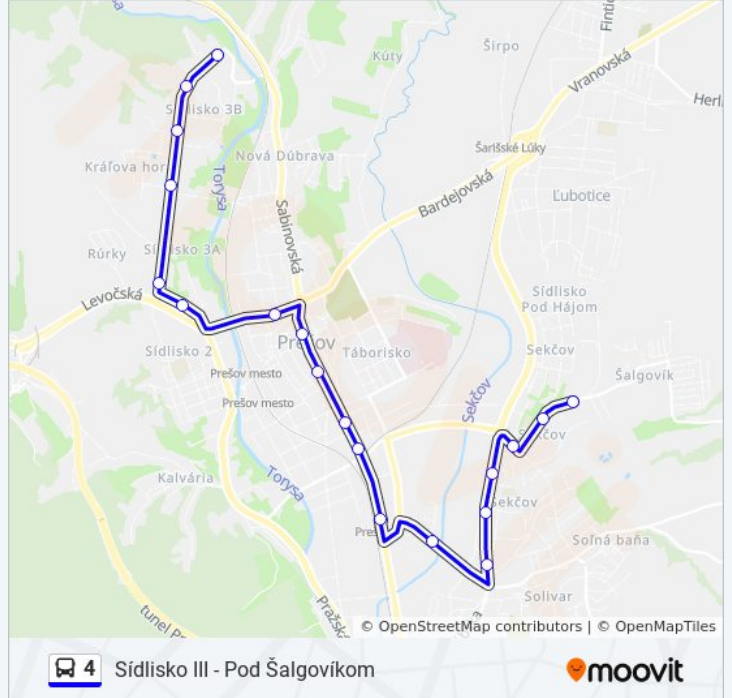

Pomocou aplikácie Moovit App nájdite najbližšiu stanicu 4 autobus a zistíte, kedy príde ďalší 4 autobus.

Pokyny: POD Šalgovíkom

19 zastávky

[POZRIEŤ HARMONOGRAM LINKY](#)

Sídlisko III
Prostějovská
Centrum
Vukov
Volgogradská
Clementisova
Poliklinika
Trojica
Na Hlavnej
Veľká Pošta
Čierny Most
Železničná Stanica
Škára
Lesnícka
Pavla Hovora
Martina Benku
L.Novomeského
Vansovej
POD Šalgovíkom

4 autobus Harmonogram

POD Šalgovíkom Harmonogram Trasy:

pondelok	04:50 - 22:02
utorok	04:50 - 22:02
streda	04:50 - 22:02
štvrtok	04:50 - 22:02
piatok	04:50 - 22:02
sobota	06:10 - 22:02
nedeľa	05:28 - 22:02

4 autobus Info

Smer: POD Šalgovíkom

Zastávky: 19

Trvanie Cesty: 28 min

Zhrnutie Linky:

Pokyny: Sídliisko III

20 zastávky

[POZRIEŤ HARMONOGRAM LINKY](#)

Čierny Most

Divadlo Jonáša Záborského (Veľká Pošta - Smer Veľký Šariš)

Na Hlavnej

Trojica

Poliklinika

Clementisova

Volgogradská

Námestie Kráľovnej Pokoja