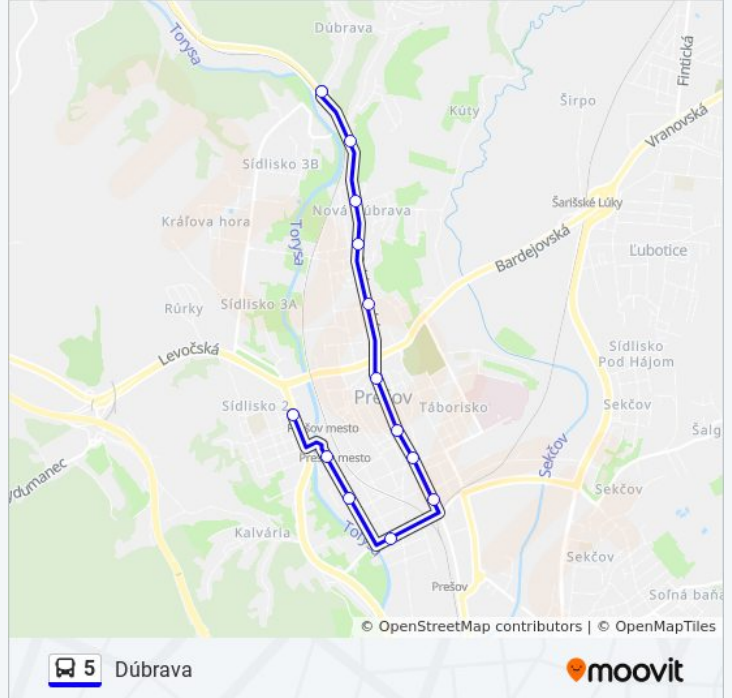

Obrancov Mieru

Poliklinika

Trojica

Na Hlavnej

Veľká Pošta

Čierny Most

Štúrova

Priemyselné Centrum

Obrancov Mieru

Duchnovičovo Námestie

Vysokoškolský Areál

Škultétyho

Čierny Most

Divadlo Jonáša Záborského (Veľká Pošta - Smer Veľký Šariš)

Na Hlavnej

Trojica

Sabinovská

Mičurinova

POD Skalkou

Rázcestie Šidlovec

Dúbrava

5 autobus Harmonogram

Dúbrava Harmonogram Trasy:

pondelok	06:00 - 20:50
utorok	06:00 - 20:50
streda	06:00 - 20:50
štvrtok	06:00 - 20:50
piatok	06:00 - 20:50
sobota	07:50 - 19:50
nedeľa	07:50 - 19:50

5 autobus Info

Smer: Dúbrava

Zastávky: 13

Trvanie Cesty: 19 min

Zhrnutie Linky:

Pokyny: Polklinika - Budovateľská

9 zastávky

[POZRIEŤ HARMONOGRAM LINKY](#)