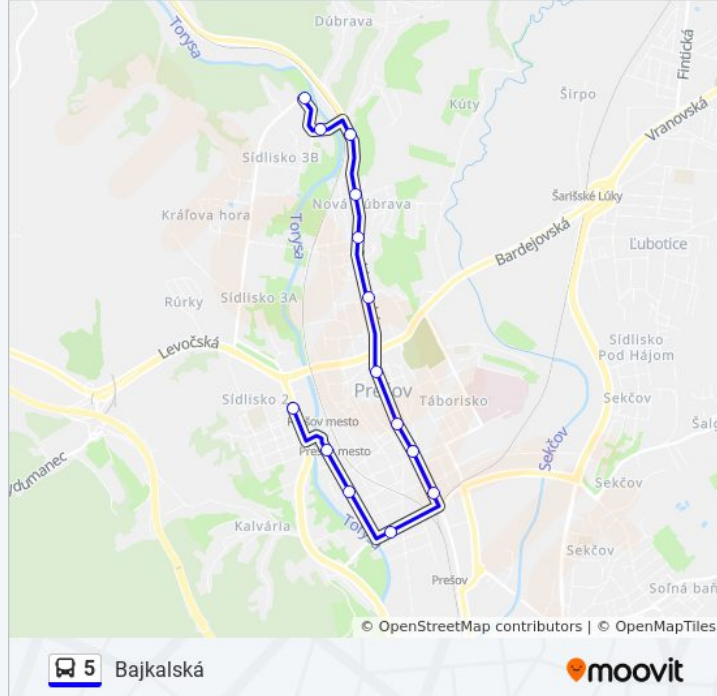

Pokyny: Budovateľská

10 zastávky

[POZRIEŤ HARMONOGRAM LINKY](#)

Obrancov Mieru

Poliklinika

Trojica

Na Hlavnej

Veľká Pošta

Čierny Most

Štúrova

Priemyselné Centrum

Pekárne

Budovateľská

5 autobus Harmonogram

Budovateľská Harmonogram Trasy:

pondelok	05:30 - 20:20
utorok	05:30 - 20:20
streda	05:30 - 20:20
štvrtok	05:30 - 20:20
piatok	05:30 - 20:20
sobota	06:20 - 20:20
nedeľa	07:05 - 20:20

5 autobus Info

Smer: Budovateľská

Zastávky: 10

Trvanie Cesty: 15 min

Zhrnutie Linky: