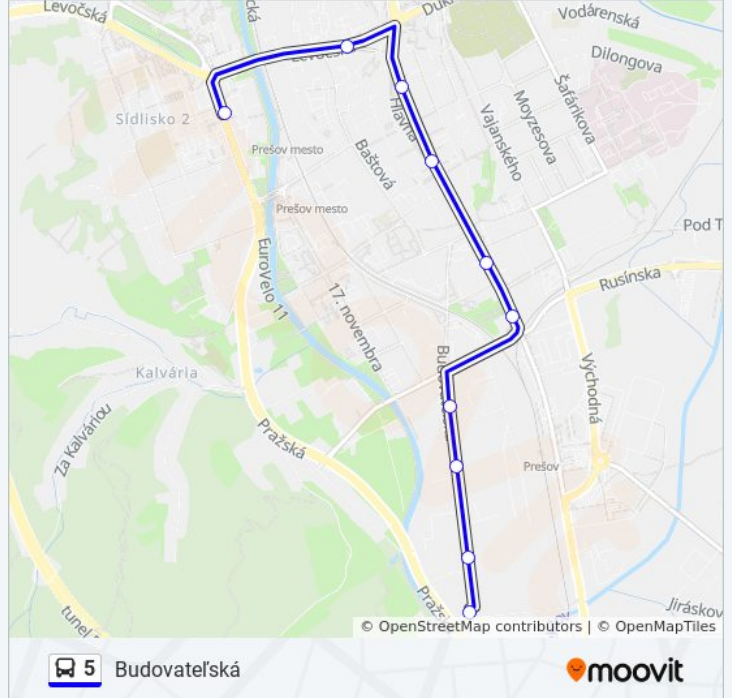

Pomocou aplikácie Moovit App nájdite najbližšiu stanicu 5 autobus a zistíte, kedy príde ďalší 5 autobus.

Pokyny: Bajkalská

14 zastávky

[POZRIEŤ HARMONOGRAM LINKY](#)

Obrancov Mieru

Duchnovičovo Námestie

Vysokoškolský Areál

Obrancov Mieru

Poliklinika

Trojica

Na Hlavnej

Veľká Pošta

Čierny Most

Štúrova

Priemyselné Centrum

5 autobus Info

Smer: Budovateľská

Zastávky: 10

Trvanie Cesty: 15 min

Zhrnutie Linky:

Pokyny: Dúbrava

13 zastávky

[POZRIEŤ HARMONOGRAM LINKY](#)

Obrancov Mieru

Duchnovičovo Námestie

Vysokoškolský Areál

Škultétyho

Čierny Most

Divadlo Jonáša Záborského (Veľká Pošta - Smer Veľký Šariš)

Na Hlavnej

Trojica