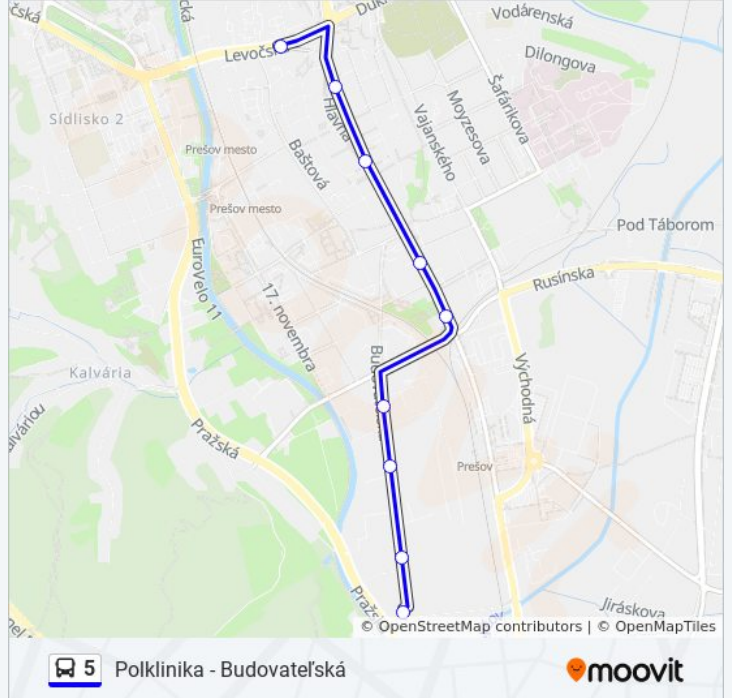

Pokyny: Sabinovská - Sídliisko III

7 zastávky

[POZRIEŤ HARMONOGRAM LINKY](#)

Sabinovská

Mičurinova

POD Skalkou

Rázcestie Šidlovec

Veterinárna Nemocnica

Bajkalská

Sídliisko III

5 autobus Harmonogram

Sabinovská - Sídliisko III Harmonogram Trasy:

pondelok	Nie Je V Provozu
utorok	Nie Je V Provozu
streda	Nie Je V Provozu
štvrtok	Nie Je V Provozu
piatok	Nie Je V Provozu
sobota	05:21 - 05:47
nedeľa	05:21 - 06:47

5 autobus Info

Smer: Sabinovská - Sídliisko III

Zastávky: 7

Trvanie Cesty: 6 min

Zhrnutie Linky: