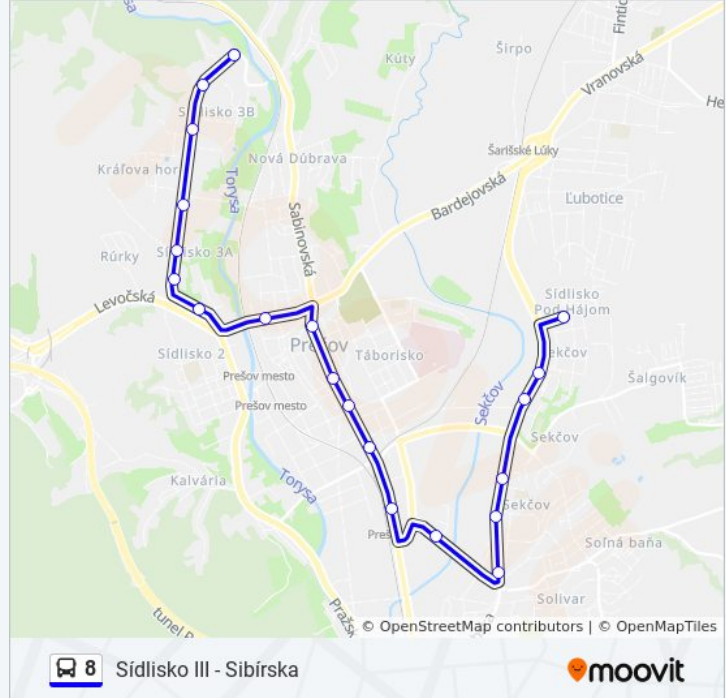

Linka 8 autobus (Sídlisko III - Sibírska má 2 trasu. V bežných pracovných dňoch sú ich prevádzkové hodiny:

(1) Sibírska: 04:58 - 22:20(2) Sídlisko III: 04:43 - 22:20

Pomocou aplikácie Moovit App nájdite najbližšiu stanicu 8 autobus a zistíte, kedy príde ďalší 8 autobus.

Pokyny: Sibírska

19 zastávky

[POZRIEŤ HARMONOGRAM LINKY](#)

Sídlisko III
Prostějovská
Centrum
Vukov
Námestie Kráľovnej Pokoja
Volgogradská
Clementisova
Poliklinika
Trojica
Na Hlavnej
Veľká Pošta
Čierny Most
Škára
Lesnícka
Pavla Hovora
Martina Benku
Jurkovičova
Karpatská
Sibírska

Divadlo Jonáša Záborského (Veľká Pošta - Smer Veľký Šariš)

Na Hlavnej

Trojica

Poliklinika

Clementisova

Volgogradská

Námestie Kráľovnej Pokoja

Vukov

8 autobus Info

Smer: Sídliisko III

Zastávky: 20

Trvanie Cesty: 30 min

Zhrnutie Linky:

Prostějovská

Sídlisko III

8 autobus harmonogramy a mapy trás sú k dispozícii v offline PDF na moovitapp.com. Použite [Moovit App](#) na zobrazenie časov živého autobusu, harmonogramu vlakov alebo plánu metra a postupných pokynov pre všetky verejné dopravné cesty v Prešov