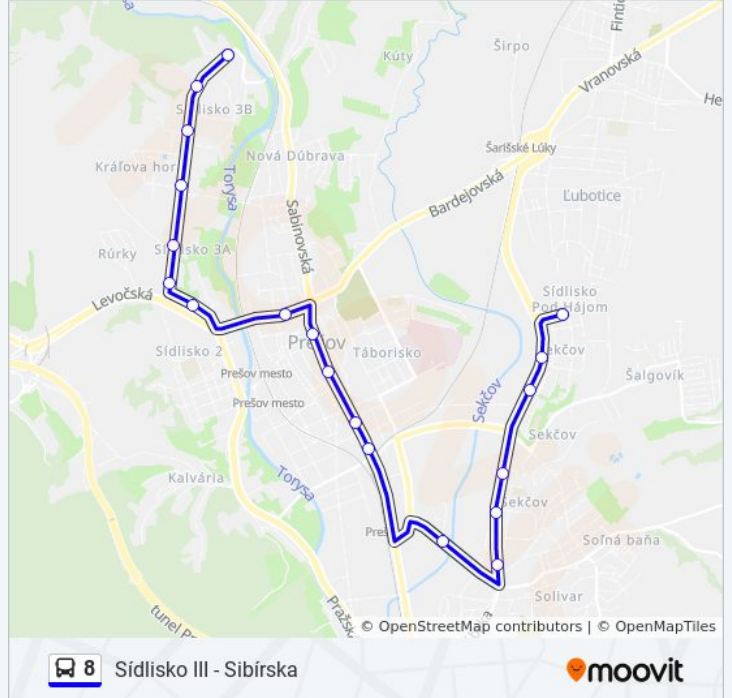

Linka 8 autobus (Sídlisko III - Sibírska má 2 trasu. V bežných pracovných dňoch sú ich prevádzkové hodiny:

(1) Sibírska: 04:58 - 22:20(2) Sídlisko III: 04:43 - 22:20

Pomocou aplikácie Moovit App nájdite najbližšiu stanicu 8 autobus a zistíte, kedy príde ďalší 8 autobus.

Pokyny: Sibírska

19 zastávky

[POZRIEŤ HARMONOGRAM LINKY](#)

Sídlisko III
Prostějovská
Centrum
Vukov
Námestie Kráľovnej Pokoja
Volgogradská
Clementisova
Poliklinika
Trojica
Na Hlavnej
Veľká Pošta
Čierny Most
Škára
Lesnícka
Pavla Hovora
Martina Benku
Jurkovičova
Karpatská
Sibírska

Smer: Sibírska

Zastávky: 19

Trvanie Cesty: 29 min

Zhrnutie Linky:

Pokyny: Sídliisko III

20 zastávky

[POZRIEŤ HARMONOGRAM LINKY](#)

Sibírska

Divadlo Jonáša Záborského (Veľká Pošta - Smer Veľký Šariš)

Na Hlavnej

Trojica

Poliklinika

Clementisova

Volgogradská

Námestie Kráľovnej Pokoja

Vukov