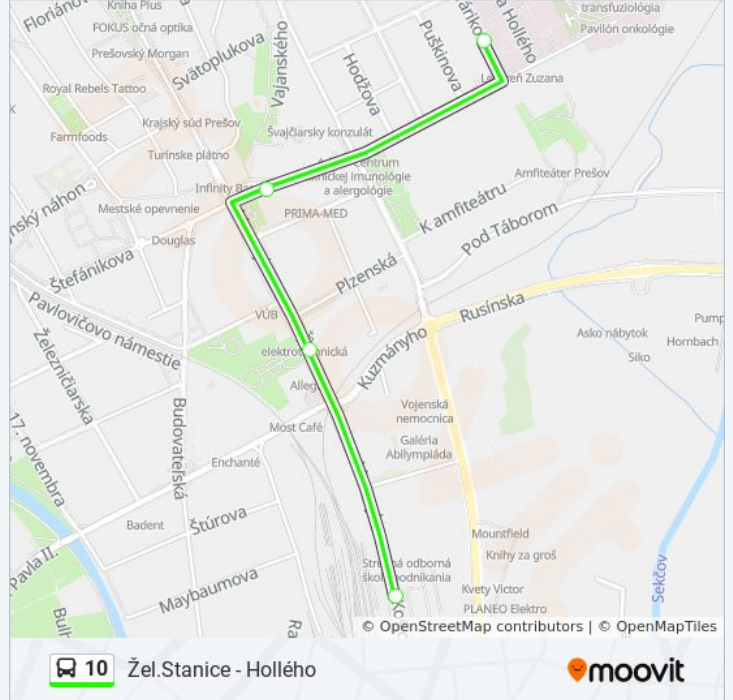

### Pokyny: Žel.Stanice - Hollého

4 zastávky

[POZRIEŤ HARMONOGRAM LINKY](#)

Železničná Stanica

Čierny Most

Grešova

Hollého

### 10 autobus Harmonogram

Žel.Stanice - Hollého Harmonogram Trasy:

pondelok	06:10
utorok	06:10
streda	06:10
štvrtok	06:10
piatok	06:10
sobota	Nie Je V Provozu
nedeľa	Nie Je V Provozu

### 10 autobus Info

**Smer:** Žel.Stanice - Hollého

**Zastávky:** 4

**Trvanie Cesty:** 7 min

**Zhrnutie Linky:**

10 autobus harmonogramy a mapy trás sú k dispozícii v offline PDF na moovitapp.com. Použite [Moovit App](#) na zobrazenie časov živého autobusu, harmonogramu vlakov alebo plánu metra a postupných pokynov pre všetky verejné dopravné cesty v Prešov