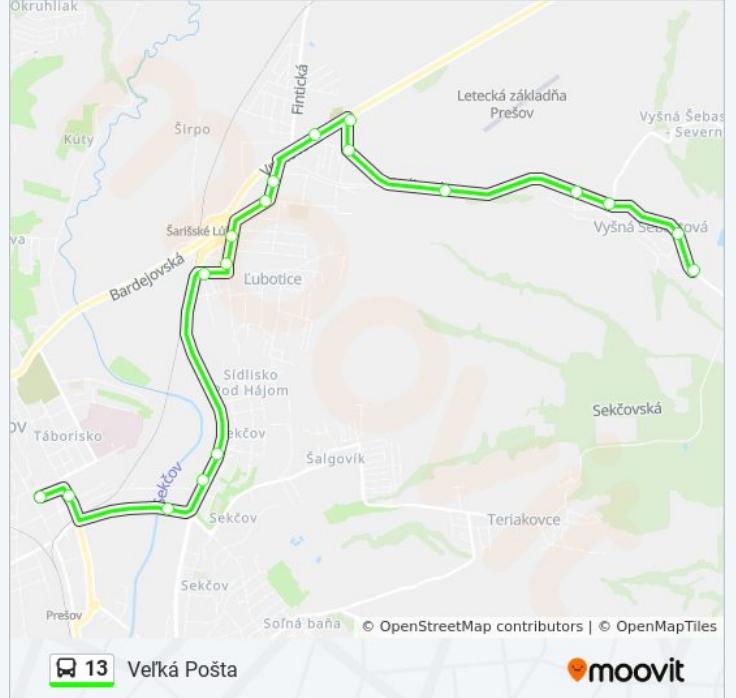

### Pokyny: Veľká Pošta

18 zastávky

[POZRIEŤ HARMONOGRAM LINKY](#)

- Vyšná Šebastová
- POD Malgovcom
- Rázc. Vyšná Šebastová
- Kamence
- Herlianska, 29-31
- Limbova
- Šebastová
- Pažica
- Šebastovská
- Bardejovská
- Domašská
- Kalinčiakova
- Nižnianska
- Karpatská
- Jurkovičova
- Rusínska
- Lesík Delostrelcov
- Veľká Pošta

### 13 autobus Harmonogram

Veľká Pošta Harmonogram Trasy:

pondelok	05:03 - 12:03
utorok	05:03 - 12:03
streda	05:03 - 12:03
štvrtok	05:03 - 12:03
piatok	05:03 - 12:03
sobota	05:52 - 15:52
nedeľa	07:52 - 15:52

### 13 autobus Info

**Smer:** Veľká Pošta

**Zastávky:** 18

**Trvanie Cesty:** 21 min

**Zhrnutie Linky:**