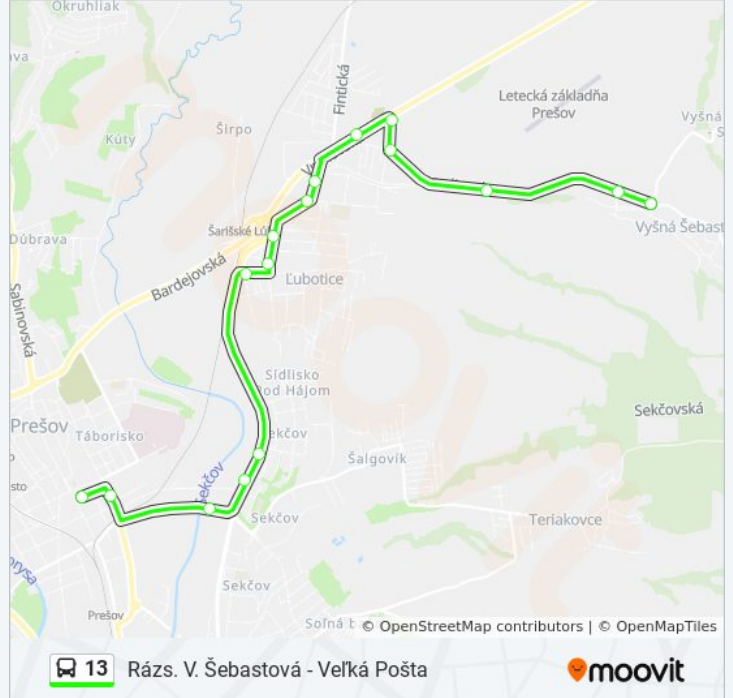

## 13 autobus Harmonogram

Rázs. V. Šebastová - Veľká Pošta Harmonogram

Trasy:

pondelok	05:05 - 15:05
utorok	05:05 - 15:05
streda	05:05 - 15:05
štvrtok	05:05 - 15:05
piatok	05:05 - 15:05
sobota	05:54 - 15:54
nedeľa	07:54 - 15:54

## 13 autobus Info

**Smer:** Rázs. V. Šebastová - Veľká Pošta

**Zastávky:** 16

**Trvanie Cesty:** 21 min

**Zhrnutie Linky:**