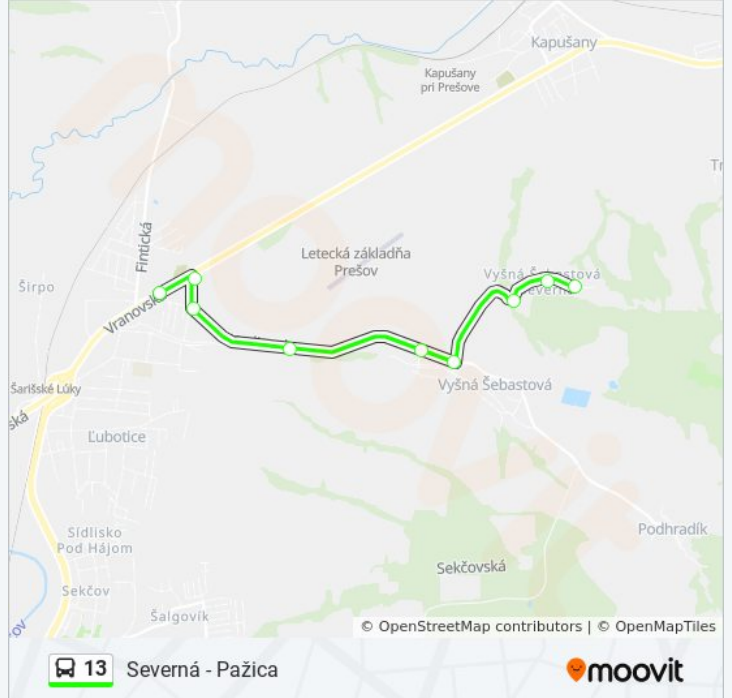

## 13 autobus Info

**Smer:** Severná - Pažica

**Zastávky:** 9

**Trvanie Cesty:** 10 min

**Zhrnutie Linky:**