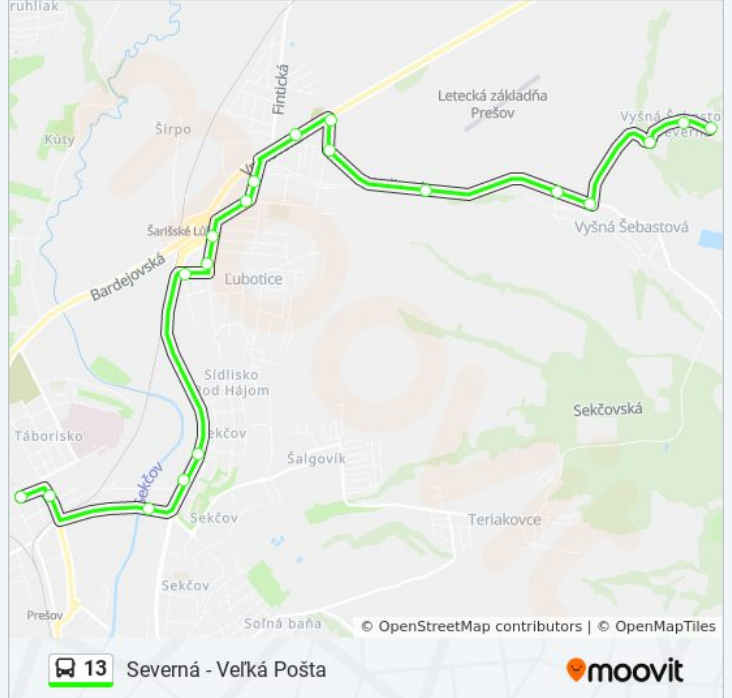

## 13 autobus Harmonogram

Severná - Veľká Pošta Harmonogram Trasy:

pondelok	07:15 - 20:20
utorok	07:15 - 20:20
streda	07:15 - 20:20
štvrtok	07:15 - 20:20
piatok	07:15 - 20:20
sobota	19:50
nedeľa	19:50

## 13 autobus Info

**Smer:** Severná - Veľká Pošta

**Zastávky:** 19

**Trvanie Cesty:** 26 min

**Zhrnutie Linky:**