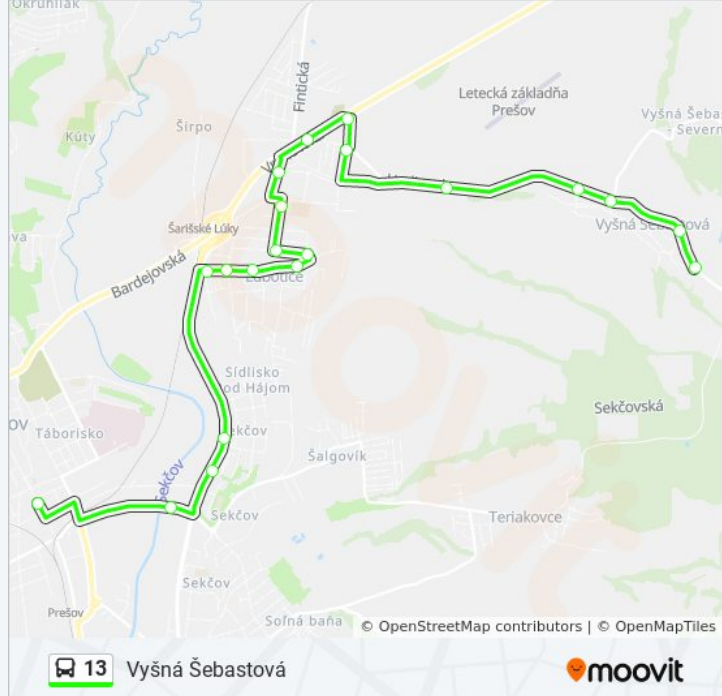

## 13 autobus Info

**Smer:** Vyšná Šebastová

**Zastávky:** 20

**Trvanie Cesty:** 27 min

**Zhrnutie Linky:**

POD Malgovcom

Vyšná Šebastová

13 autobus harmonogramy a mapy trás sú k dispozícii v offline PDF na [moovitapp.com](https://moovitapp.com). Použite [Moovit App](#) na zobrazenie časov živého autobusu, harmonogramu vlakov alebo plánu metra a postupných pokynov pre všetky verejné dopravné cesty v Prešov