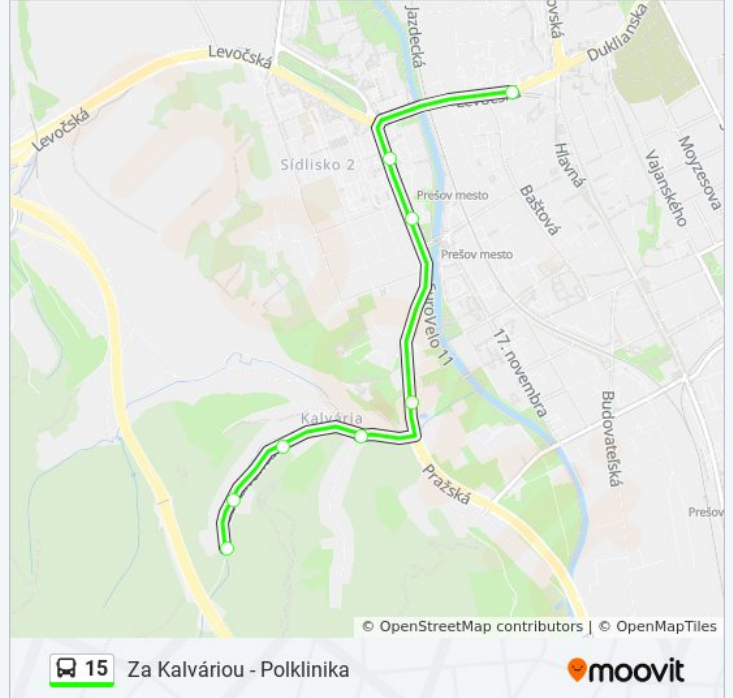

15 autobus harmonogramy a mapy trás sú k dispozícii v offline PDF na moovitapp.com. Použite [Moovit App](#) na zobrazenie časov živého autobusu, harmonogramu vlakov alebo plánu metra a postupných pokynov pre všetky verejné dopravné cesty v Prešov

[Preskúmať Moovit](#) • [Riešenia MaaS](#) • [Podporované krajiny](#) • [Mooviter komunita](#)

© 2024 Moovit, - Všetky práva vyhradené.

**Skontrolujte si živé časy
príchodu**