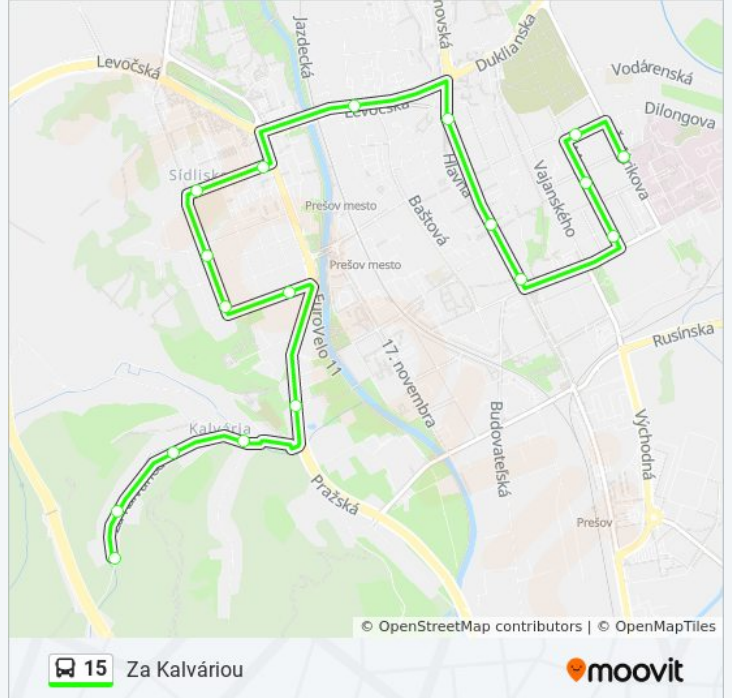

Pokyny: Za Kalváriou - Nemocnica/Cez Obr.Mieru

13 zastávky

[POZRIEŤ HARMONOGRAM LINKY](#)

- Za Kalváriou
- Hôrka
- Záhradkárska Osada
- Horárska
- Zimný Štadión
- Námestie Mládeže
- Obrancov Mieru
- Poliklinika
- Trojica
- Na Hlavnej
- Grešova
- Hollého
- Nemocnica

15 autobus Harmonogram

Za Kalváriou - Nemocnica/Cez Obr.Mieru
Harmonogram Trasy:

pondelok	05:27 - 17:48
utorok	05:27 - 17:48
streda	05:27 - 17:48
štvrtok	05:27 - 17:48
piatok	05:27 - 17:48
sobota	Nie Je V Provozu
nedeľa	Nie Je V Provozu

15 autobus Info

Smer: Za Kalváriou - Nemocnica/Cez Obr.Mieru

Zastávky: 13

Trvanie Cesty: 14 min

Zhrnutie Linky: