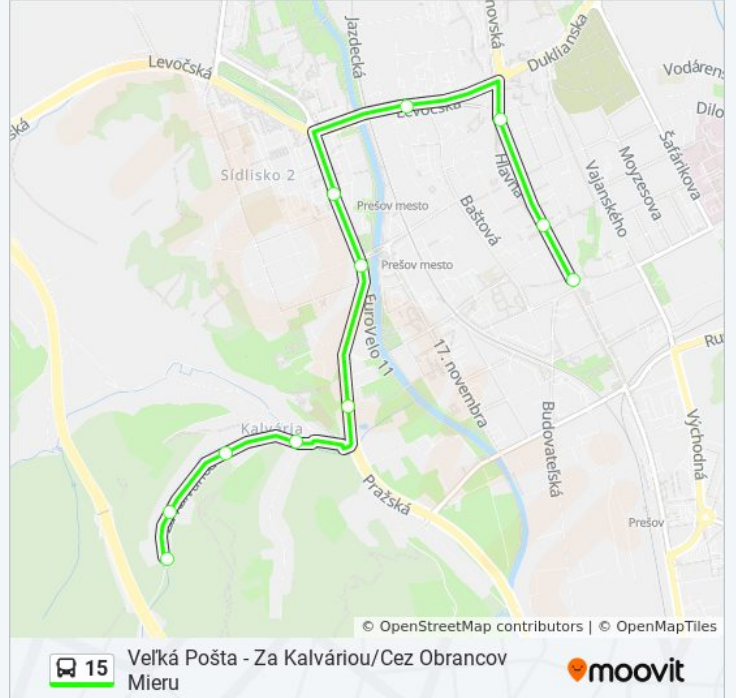

Záhradkárska Osada

Hôrka

Za Kalváriou

15 autobus Harmonogram

Veľká Pošta - Za Kalváriou/Cez Obrancov Mieru
Harmonogram Trasy:

pondelok	Nie Je V Provozu
utorok	Nie Je V Provozu
streda	Nie Je V Provozu
štvrtok	Nie Je V Provozu
piatok	Nie Je V Provozu
sobota	06:32
nedeľa	Nie Je V Provozu

15 autobus Info

Smer: Veľká Pošta - Za Kalváriou/Cez Obrancov Mieru

Zastávky: 11

Trvanie Cesty: 13 min

Zhrnutie Linky:

Pokyny: Za Kalváriou

18 zastávky

[POZRIEŤ HARMONOGRAM LINKY](#)