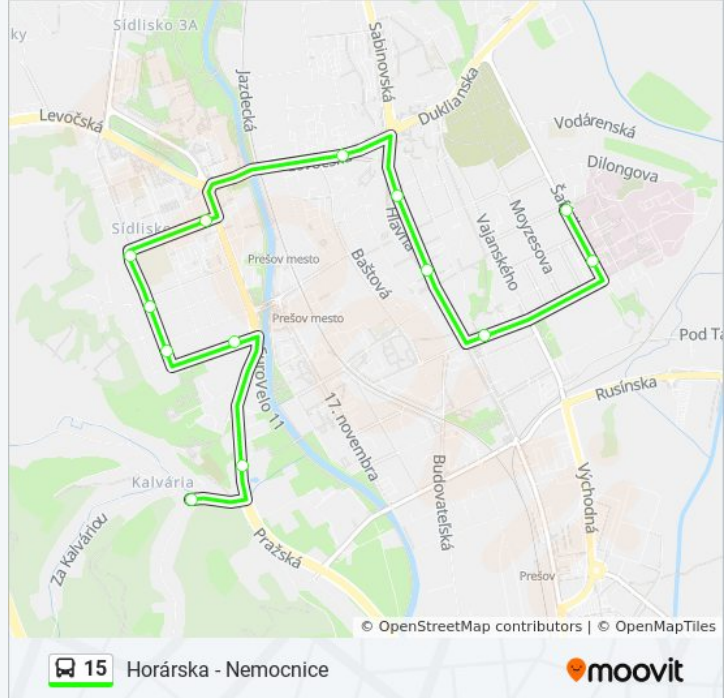

15

Horárska - Nemocnice

Použitie App

Linka 15 autobus (Horárska - Nemocnice má 9 trasu. V bežných pracovných dňoch sú ich prevádzkové hodiny: (1) Horárska - Nemocnice: 21:55(2) Nemocnice: 07:27 - 20:48(3) Nemocnice - Za Kalváriou - Cez Obrancov Mieru: 05:48 - 17:10(4) Poliklinika - Za Kalváriou: 05:15(5) Veľká Pošta - Za Kalváriou: 07:15(6) Veľká Pošta - Za Kalváriou/Cez Obrancov Mieru: 06:32(7) Za Kalváriou: 07:52 - 22:14(8) Za Kalváriou - Nemocnica/Cez Obr.Mieru: 05:27 - 17:48(9) Za Kalváriou - Poliklinika: 22:37

Pomocou aplikácie Moovit App nájdite najbližšiu stanicu 15 autobus a zistíte, kedy príde ďalší 15 autobus.

Pokyny: Horárska - Nemocnice

13 zastávky

[POZRIEŤ HARMONOGRAM LINKY](#)

Horárska
Zimný Štadión
Stredná Lesnícka Škola
Kollárova
Sázavského
Odborárska
Centrál
Poliklinika
Trojica
Na Hlavnej
Grešova
Hollého
Nemocnica

Pokyny: Nemocnice

15 zastávky

[POZRIEŤ HARMONOGRAM LINKY](#)

Za Kalváriou

Záhradkárska Osada

Horárska

Zimný Štadión

Stredná Lesnícka Škola