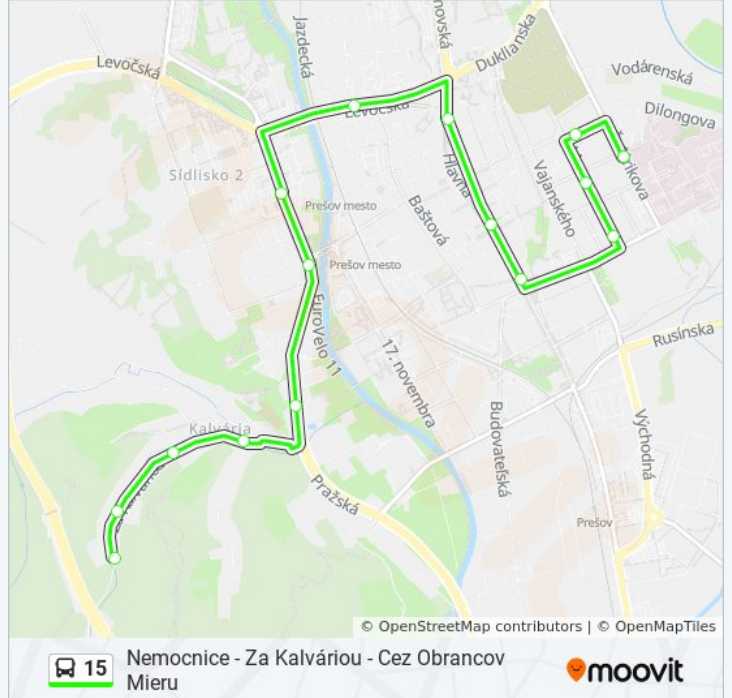

Nemocnice - Za Kalváriou - Cez Obrancov Mieru
Harmonogram Trasy:

pondelok	05:48 - 17:10
utorok	05:48 - 17:10
streda	05:48 - 17:10
štvrtok	05:48 - 17:10
piatok	05:48 - 17:10
sobota	Nie Je V Provozu
nedeľa	Nie Je V Provozu

15 autobus Info

Smer: Nemocnice - Za Kalváriou - Cez Obrancov Mieru

Zastávky: 15

Trvanie Cesty: 19 min

Zhrnutie Linky:

Pokyny: Poliklinika - Za Kalváriou

7 zastávky

[POZRIEŤ HARMONOGRAM LINKY](#)