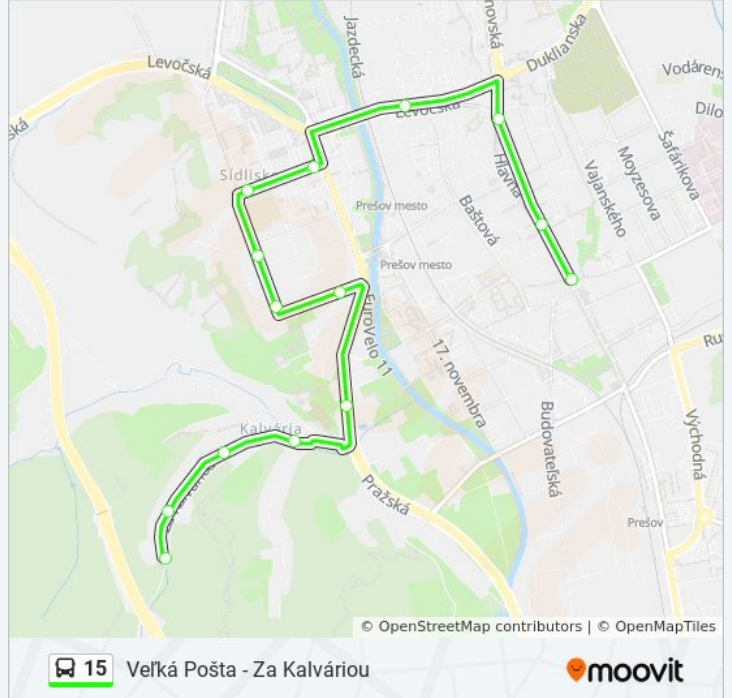

Horárska

Záhradkárska Osada

Hôrka

Za Kalváriou

15 autobus Harmonogram

Veľká Pošta - Za Kalváriou Harmonogram Trasy:

pondelok	Nie Je V Provozu
utorok	Nie Je V Provozu
streda	Nie Je V Provozu
štvrtok	Nie Je V Provozu
piatok	Nie Je V Provozu
sobota	Nie Je V Provozu
nedeľa	07:15

15 autobus Info

Smer: Veľká Pošta - Za Kalváriou

Zastávky: 14

Trvanie Cesty: 17 min

Zhrnutie Linky:

Pokyny: Veľká Pošta - Za Kalváriou/Cez Obrancov Mieru

11 zastávky

[POZRIEŤ HARMONOGRAM LINKY](#)