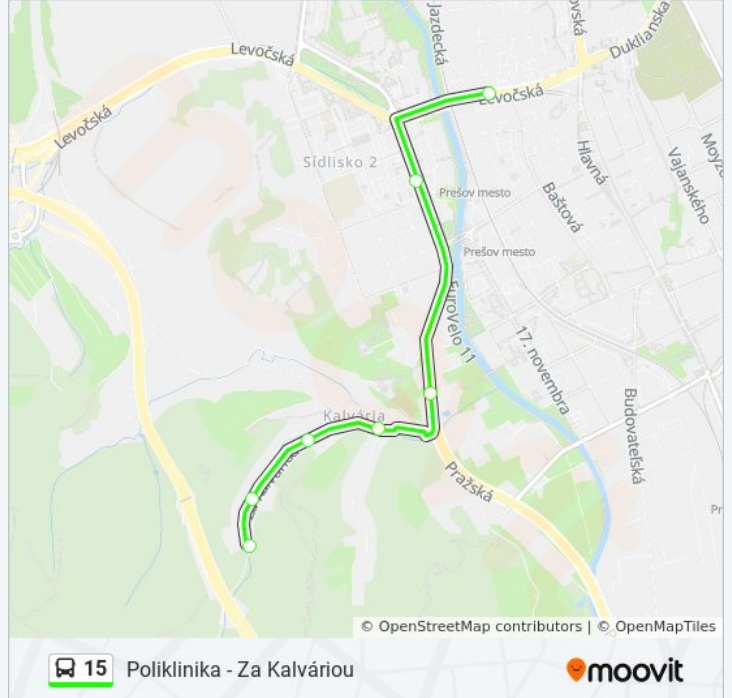

Poliklinika - Za Kalváriou Harmonogram Trasy:

pondelok	05:15
utorok	05:15
streda	05:15
štvrtok	05:15
piatok	05:15
sobota	Nie Je V Provozu
nedeľa	Nie Je V Provozu

15 autobus Info

Smer: Poliklinika - Za Kalváriou

Zastávky: 7

Trvanie Cesty: 8 min

Zhrnutie Linky:

Pokyny: Veľká Pošta - Za Kalváriou

14 zastávky

[POZRIEŤ HARMONOGRAM LINKY](#)

Divadlo Jonáša Záborského (Veľká Pošta - Smer Veľký Šariš)

Na Hlavnej