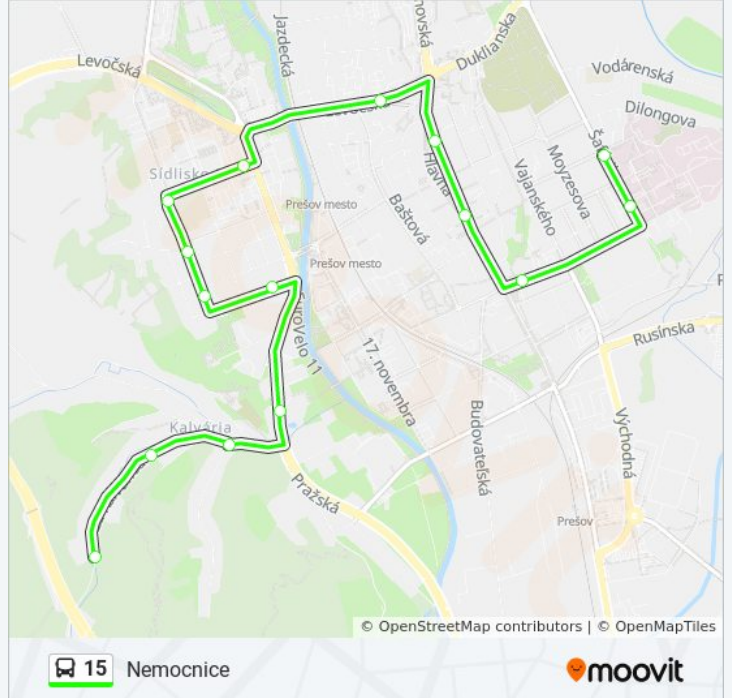

Pokyny: Nemocnice

15 zastávky

[POZRIEŤ HARMONOGRAM LINKY](#)

Za Kalváriou

Záhradkárska Osada

Horárska

Zimný Štadión

Stredná Lesnícka Škola

Kollárova

Sázavského

Odborárska

Centrál

Poliklinika

Trojica

Na Hlavnej

Grešova

15 autobus Info

Smer: Nemocnice

Zastávky: 15

Trvanie Cesty: 20 min

Zhrnutie Linky:

Pokyny: Nemocnice - Za Kalváriou - Cez Obrancov Mieru

15 zastávky

[POZRIEŤ HARMONOGRAM LINKY](#)

Nemocnica

Dilongova

Sládkovičova

Moyzesova

Divadlo Jonáša Záborského (Veľká Pošta - Smer Veľký Šariš)

Na Hlavnej

Trojica

Poliklinika