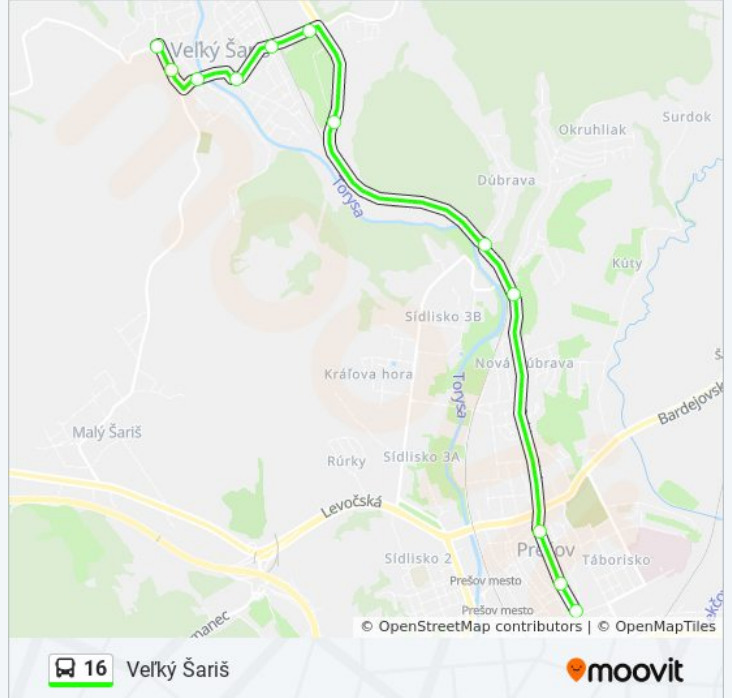

Trvanie Cesty: 13 min

Zhrnutie Linky:

Pokyny: Veľký Šariš

12 zastávky

[POZRIEŤ HARMONOGRAM LINKY](#)

Divadlo Jonáša Záborského (Veľká Pošta - Smer Veľký Šariš)

Na Hlavnej

Trojica

Rázcestie Šidlovec

Dúbrava

POD Kopaninou

Pivovar

Štefánikova

Medulienka

Námestie Svätého Jakuba

Varoš

16 autobus Info

Smer: Veľký Šariš

Zastávky: 12

Trvanie Cesty: 18 min

Zhrnutie Linky:

Pokyny: Veľký Šariš - Sabinovská

9 zastávky

[POZRIEŤ HARMONOGRAM LINKY](#)

Veľký Šariš

Varoš

Námestie Svätého Jakuba

Medulienka

Štefánikova

Pivovar

POD Kopaninou

Rázcestie Šidlovec