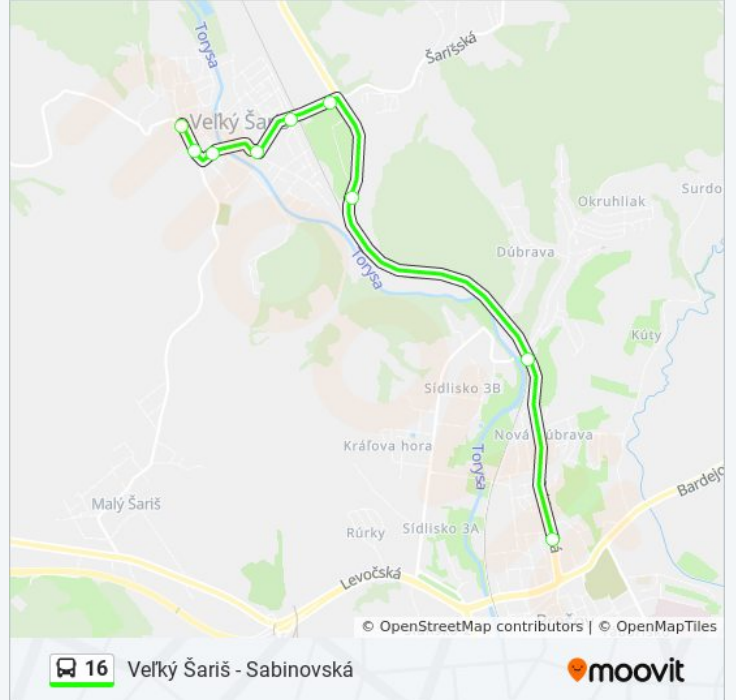

Veľký Šariš

Varoš

Námestie Svätého Jakuba

Medulienka

Štefánikova

Pivovar

POD Kopaninou

Rázcestie Šidlovec

Smer: Veľký Šariš - Sabinovská

Zastávky: 9

Trvanie Cesty: 13 min

Zhrnutie Linky:

16 autobus harmonogramy a mapy trás sú k dispozícii v offline PDF na moovitapp.com. Použite [Moovit App](#) na zobrazenie časov živého autobusu, harmonogramu vlakov alebo plánu metra a postupných pokynov pre všetky verejné dopravné cesty v Prešov