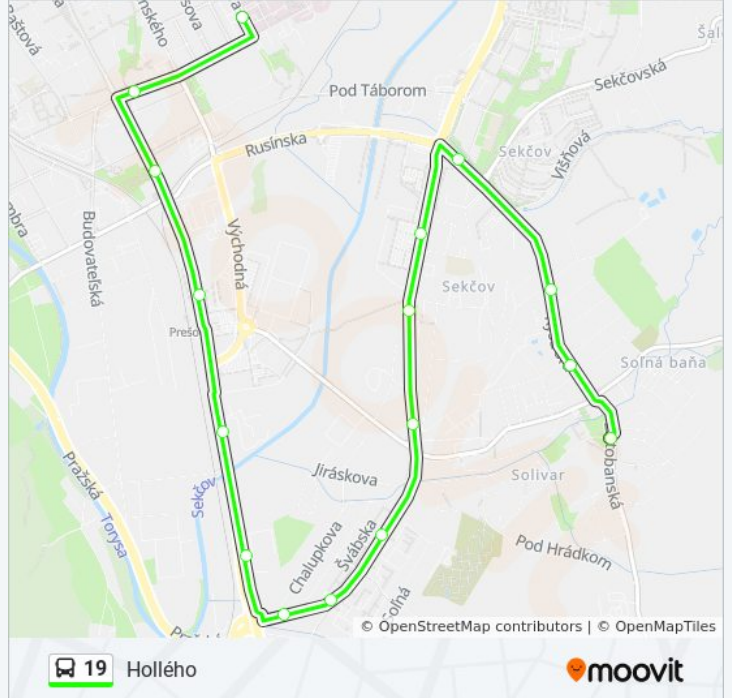

Pokyny: Hollého

16 zastávky

[POZRIEŤ HARMONOGRAM LINKY](#)

Solivar
Kukučínova
Kysucká
L.Novomeského
Martina Benku
Pavla Hovora
Lesnícka
Lomnická
Švábska
Chalupkova
Košická
Nový Solivar
Železničná Stanica
Čierny Most
Grešova
Hollého

Smer: Hollého

Zastávky: 16

Trvanie Cesty: 21 min

Zhrnutie Linky:

Pokyny: Solivar

20 zastávky

[POZRIEŤ HARMONOGRAM LINKY](#)

Hollého

Nemocnica

Dilongova

Sládkovičova

Moyzesova

Veľká Pošta

Čierny Most

Železničná Stanica

Nový Solivar