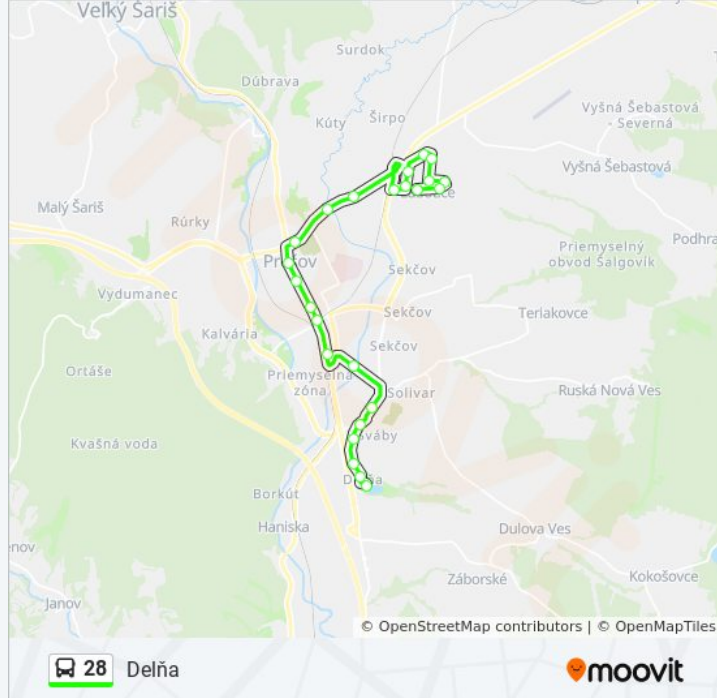

## 28 autobus Info

**Smer:** Delňa

**Zastávky:** 24

**Trvanie Cesty:** 27 min

**Zhrnutie Linky:**

- Pionierska
- Jesenná
- Jelšová
- Delňa

### Pokyny: Delňa - Dopravný Podnik

15 zastávky

[POZRIEŤ HARMONOGRAM LINKY](#)

- Delňa
- Jelšová
- Jesenná
- Pionierska
- Švábska
- Lomnická
- Škára
- Železničná Stanica
- Čierny Most
- Divadlo Jonáša Záborského (Veľká Pošta - Smer Veľký Šariš)
- Na Hlavnej
- Trojica
- Duklianska
- Rázcestie Kúty
- Dopravný Podnik

## Pokyny: Veľká Pošta - Ľubotice

9 zastávky

[POZRIEŤ HARMONOGRAM LINKY](#)

Divadlo Jonáša Záborského (Veľká Pošta - Smer Veľký Šariš)

Na Hlavnej

Trojica

Duklianska

Rázcestie Kúty

Dopravný Podnik

Nižnianska

Kalinčiakova

Ľubotice