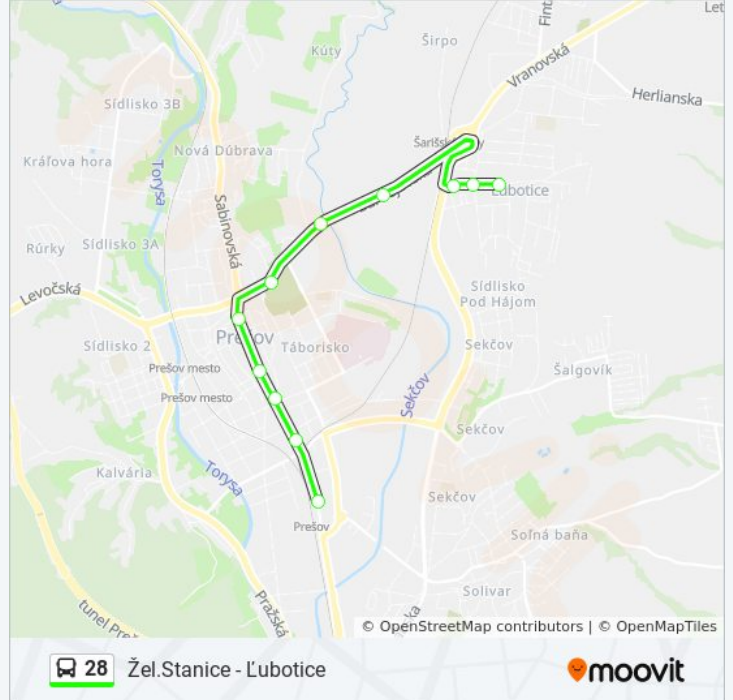

Duklianska

Rázcestie Kúty

Dopravný Podnik

Nižnianska

Kalinčiaková

Ľubotice

## 28 autobus Info

**Smer:** Žel.Stanice - Ľubotice

**Zastávky:** 11

**Trvanie Cesty:** 17 min

**Zhrnutie Linky:**

28 autobus harmonogramy a mapy trás sú k dispozícii v offline PDF na [moovitapp.com](https://moovitapp.com). Použite [Moovit App](#) na zobrazenie časov živého autobusu, harmonogramu vlakov alebo plánu metra a postupných pokynov pre všetky verejné dopravné cesty v Prešov