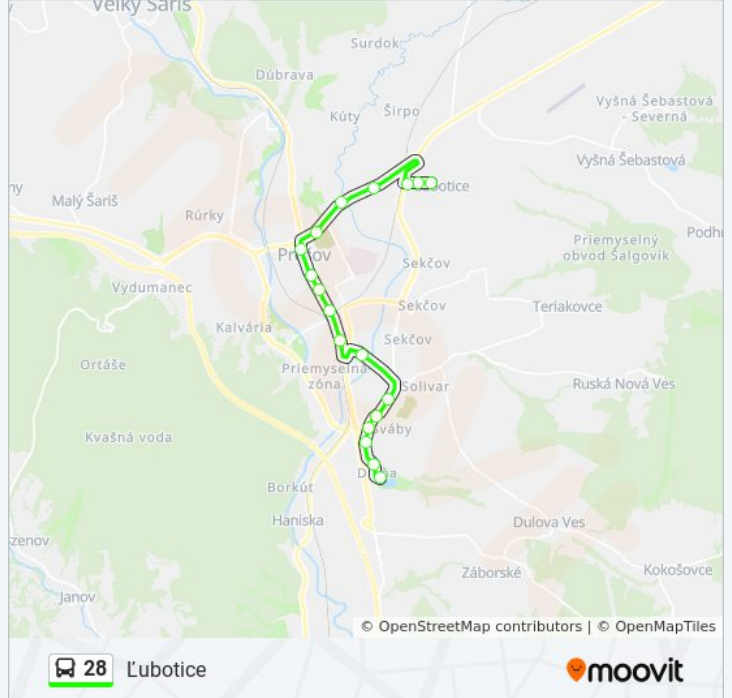

Dopravný Podnik

Nižnianska

Kalinčiakova

Ľubotice

Rázcestie Kúty

Dopravný Podnik

Nižnianska

Kalinčiakova

Ľubotice

## 28 autobus Harmonogram

Ľubotice Harmonogram Trasy:

pondelok	08:50 - 19:52
utorok	08:50 - 19:52
streda	08:50 - 19:52
štvrtok	08:50 - 19:52
piatok	08:50 - 19:52
sobota	07:52 - 19:52
nedeľa	07:52 - 19:52

## 28 autobus Info

**Smer:** Ľubotice

**Zastávky:** 18

**Trvanie Cesty:** 27 min

**Zhrnutie Linky:**