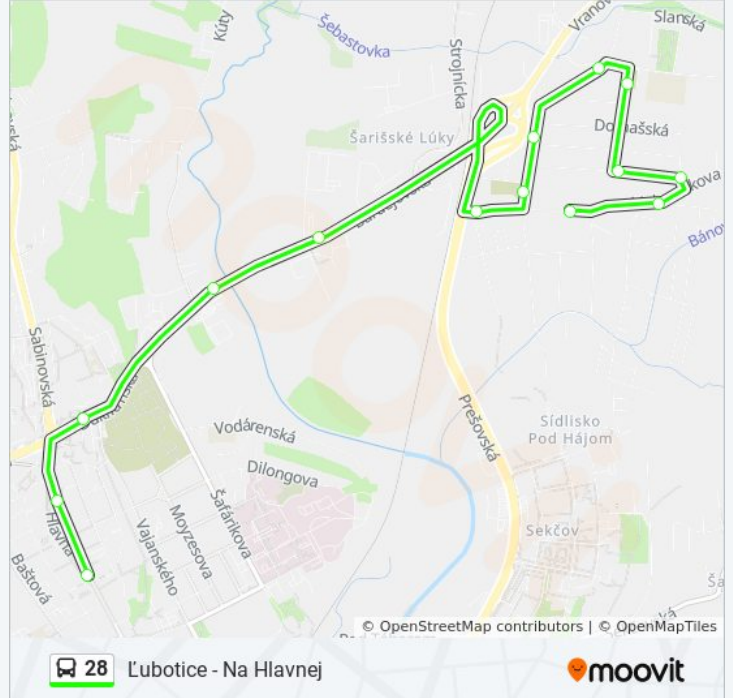

## 28 autobus Info

**Smer:** Ľubotice - Na Hlavnej

**Zastávky:** 14

**Trvanie Cesty:** 18 min

**Zhrnutie Linky:**