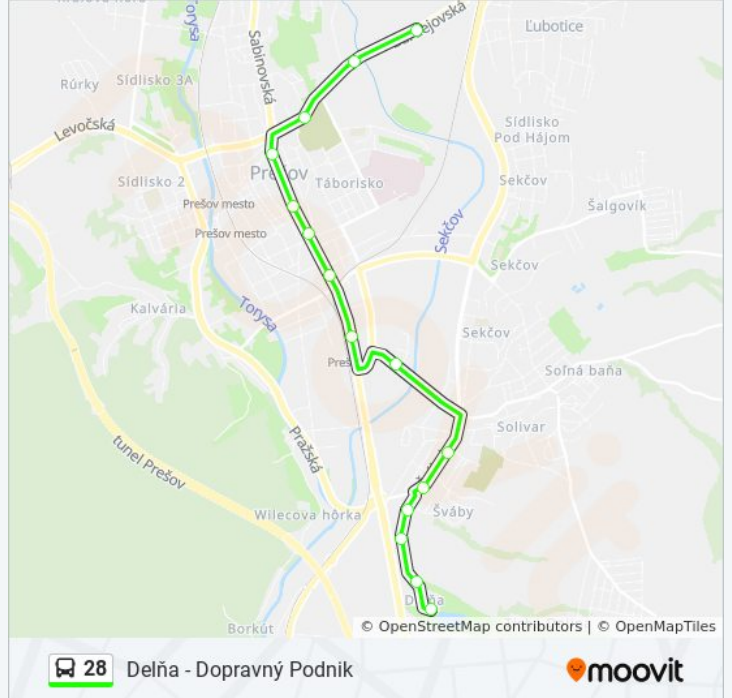

Pokyny: Dopravný Podnik - Delňa

15 zastávky

[POZRIEŤ HARMONOGRAM LINKY](#)

Dopravný Podnik
Rázcestie Kúty
Duklianska
Trojica
Na Hlavnej
Veľká Pošta
Čierny Most
Železničná Stanica
Škára
Lomnická
Švábska
Pionierska
Jesenná
Jelšová
Delňa

28 autobus Harmonogram

Dopravný Podnik - Delňa Harmonogram Trasy:

pondelok	Nie Je V Provozu
utorok	Nie Je V Provozu
streda	Nie Je V Provozu
štvrtok	Nie Je V Provozu
piatok	Nie Je V Provozu
sobota	05:56 - 06:56
nedeľa	06:56 - 07:56

28 autobus Info

Smer: Dopravný Podnik - Delňa

Zastávky: 15

Trvanie Cesty: 22 min

Zhrnutie Linky: