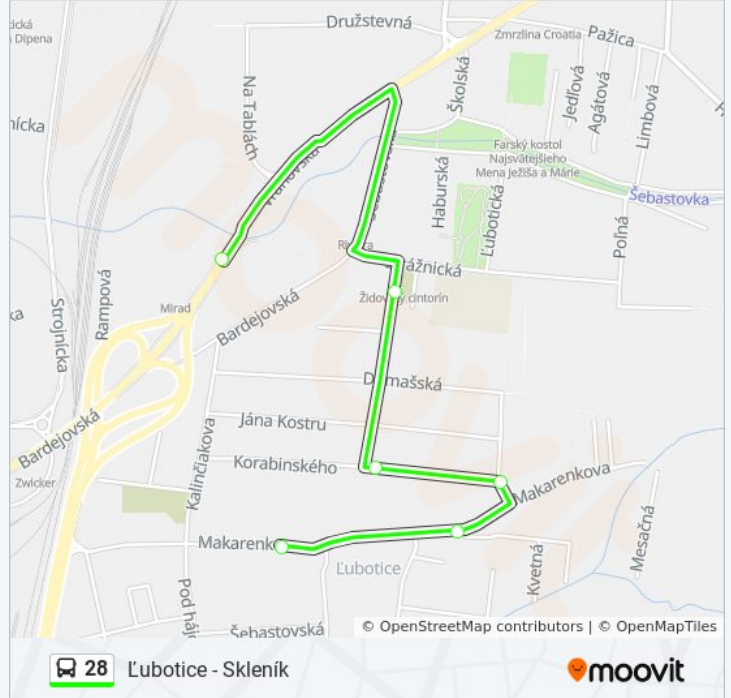

## 28 autobus Info

**Smer:** Ľubotice - Skleník

**Zastávky:** 6

**Trvanie Cesty:** 8 min

**Zhrnutie Linky:**