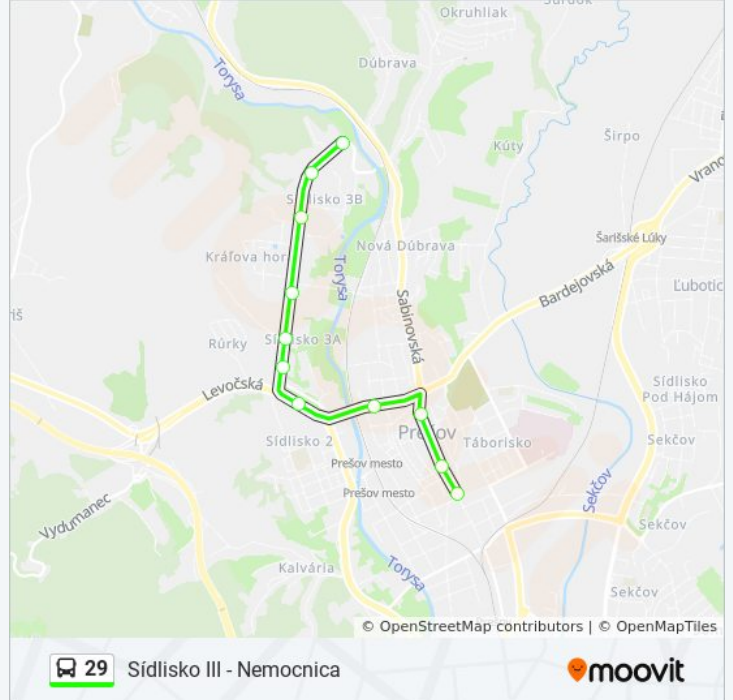

29 autobus Info

Smer: Sídliisko III

Zastávky: 15

Trvanie Cesty: 21 min

Zhrnutie Linky:

Pokyny: Veľká Pošta - Sídliisko III

11 zastávky

[POZRIEŤ HARMONOGRAM LINKY](#)

Divadlo Jonáša Záborského (Veľká Pošta - Smer Veľký Šariš)

Na Hlavnej

Trojica

Poliklinika

Levočská

Volgogradská

Námestie Kráľovnej Pokoja

Vukov

Centrum

Prostějovská

Sídliisko III

29 autobus Harmonogram

Veľká Pošta - Sídliisko III Harmonogram Trasy:

pondelok	07:21
utorok	07:21
streda	07:21
štvrtok	07:21
piatok	07:21
sobota	Nie Je V Provozu
nedeľa	Nie Je V Provozu

29 autobus Info

Smer: Veľká Pošta - Sídliisko III

Zastávky: 11

Trvanie Cesty: 15 min

Zhrnutie Linky:

29 autobus harmonogramy a mapy trás sú k dispozícii v offline PDF na moovitapp.com. Použite [Moovit App](#) na zobrazenie časov živého autobusu, harmonogramu vlakov alebo plánu metra a postupných pokynov pre všetky verejné dopravné cesty v Prešov