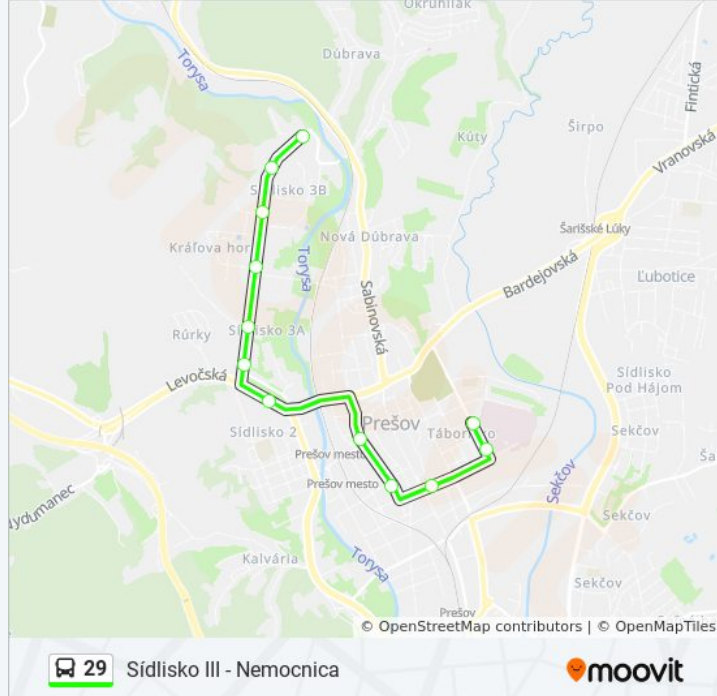

Pokyny: Nemocnica

12 zastávky

[POZRIEŤ HARMONOGRAM LINKY](#)

Sídlisko III
Prostějovská
Centrum
Vukov
Námestie Kráľovnej Pokoja
Volgogradská
Levočská
Floriánova
Okružná
Grešova
Hollého
Nemocnica

29 autobus Harmonogram

Zastávky: 12

Trvanie Cesty: 19 min

Zhrnutie Linky:

Pokyny: Sídliisko III

15 zastávky

[POZRIEŤ HARMONOGRAM LINKY](#)

Nemocnica

Dilongova

Sládkovičova

Moyzesova

Divadlo Jonáša Záborského (Veľká Pošta - Smer Veľký Šariš)

Na Hlavnej

Trojica

Poliklinika

Levočská

Volgogradská

29 autobus Info

Smer: Sídliisko III

Zastávky: 15

Trvanie Cesty: 21 min

Zhrnutie Linky:

Pokyny: Veľká Pošta - Sídliisko III

11 zastávky

[POZRIEŤ HARMONOGRAM LINKY](#)