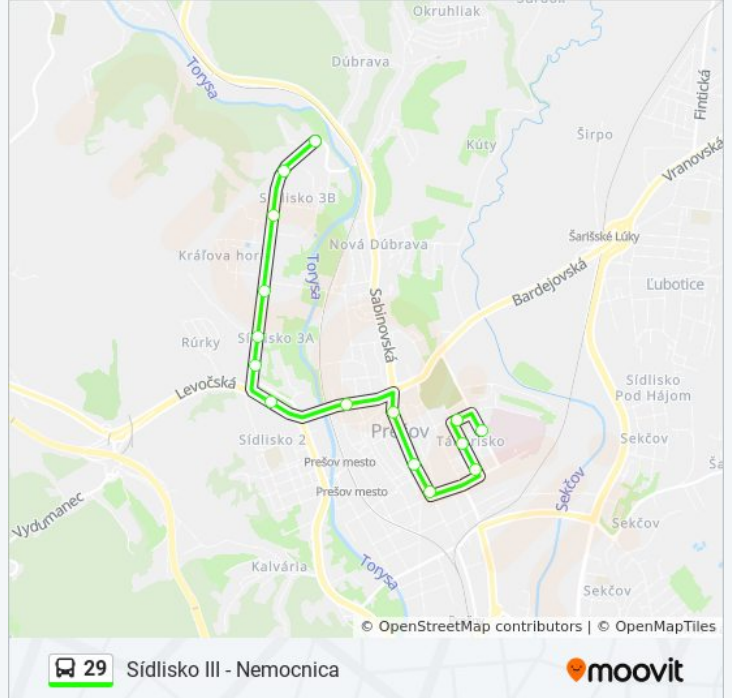

Sládkovičova

Moyzesova

Divadlo Jonáša Záborského (Veľká Pošta - Smer Veľký Šariš)

Na Hlavnej

Trojica

Poliklinika

Levočská

Volgogradská

Námestie Kráľovnej Pokoja

Vukov

Centrum

Prostějovská

Sídliisko III

29 autobus Harmonogram

Sídliisko III Harmonogram Trasy:

pondelok	08:20 - 19:22
utorok	08:20 - 19:22
streda	08:20 - 19:22
štvrtok	08:20 - 19:22
piatok	08:20 - 19:22
sobota	06:33 - 19:22
nedeľa	07:22 - 19:22

29 autobus Info

Smer: Sídliisko III

Zastávky: 15

Trvanie Cesty: 21 min

Zhrnutie Linky:

Pokyny: Veľká Pošta - Sídliisko III

11 zastávky

[POZRIEŤ HARMONOGRAM LINKY](#)

Divadlo Jonáša Záborského (Veľká Pošta - Smer Veľký Šariš)

Na Hlavnej

Trojica

Poliklinika

Levočská

Volgogradská

Námestie Kráľovnej Pokoja

Vukov