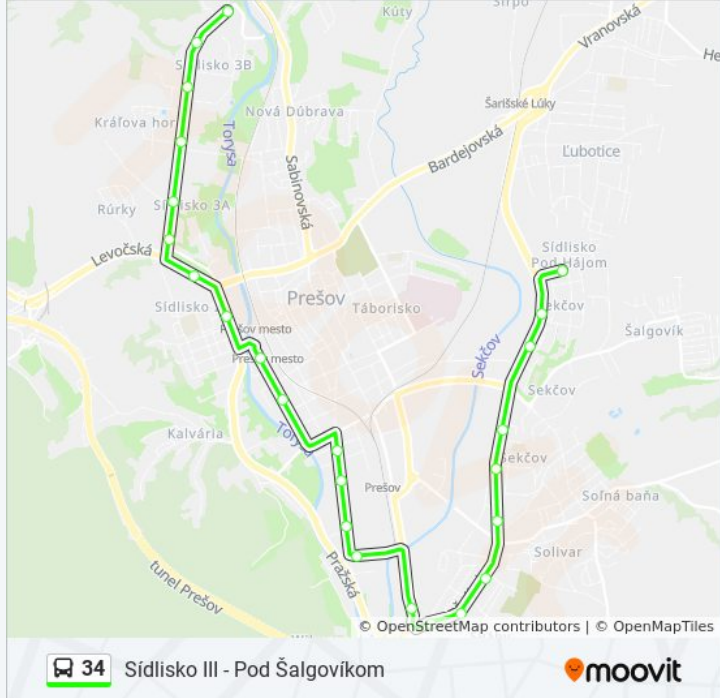

Lesnícka

Pavla Hovora

Martina Benku

Jurkovičova

Karpatská

Sibírska

34 autobus harmonogramy a mapy trás sú k dispozícii v offline PDF na moovitapp.com. Použite [Moovit App](#) na zobrazenie časov živého autobusu, harmonogramu vlakov alebo plánu metra a postupných pokynov pre všetky verejné dopravné cesty v Prešov

[Preskúmať Moovit](#) • [Riešenia MaaS](#) • [Podporované krajiny](#) • [Mooviter komunita](#)

© 2024 Moovit, - Všetky práva vyhradené.

**Skontrolujte si živé časy
príchodu**