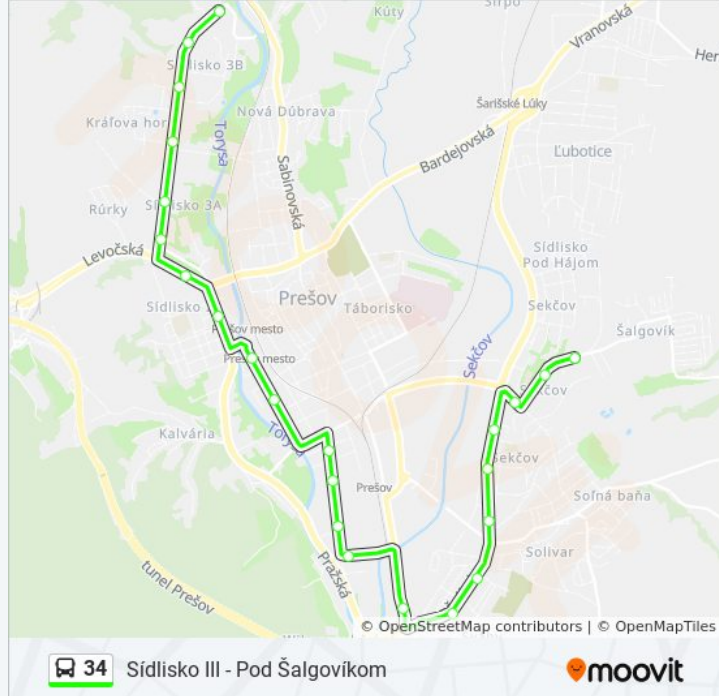

## Pokyny: POD Šalgovíkom

24 zastávky

[POZRIEŤ HARMONOGRAM LINKY](#)

Sídlisko III  
Prostějovská  
Centrum  
Vukov  
Námestie Kráľovnej Pokoja  
Volgogradská  
Levočská  
Obrancov Mieru  
Duchnovičovo Námestie  
Vysokoškolský Areál  
Štúrova  
Priemyselné Centrum  
Pekárne  
Jilemnického  
Košická  
Chalupkova  
Švábska  
Lomnická  
Lesnícka  
Pavla Hovora  
Martina Benku  
L.Novomeského

## 34 autobus Info

**Smer:** POD Šalgovíkom

**Zastávky:** 24

**Trvanie Cesty:** 32 min

**Zhrnutie Linky:**

Vansovej

POD Šalgovíkom

### Pokyny: Sídliisko III

24 zastávky

[POZRIEŤ HARMONOGRAM LINKY](#)

POD Šalgovíkom

Vansovej

L.Novomeského

Martina Benku

Pavla Hovora

Vysokoškolský Areál

Duchnovičovo Námestie

Námestie Mládeže

Obrancov Mieru

Levočská