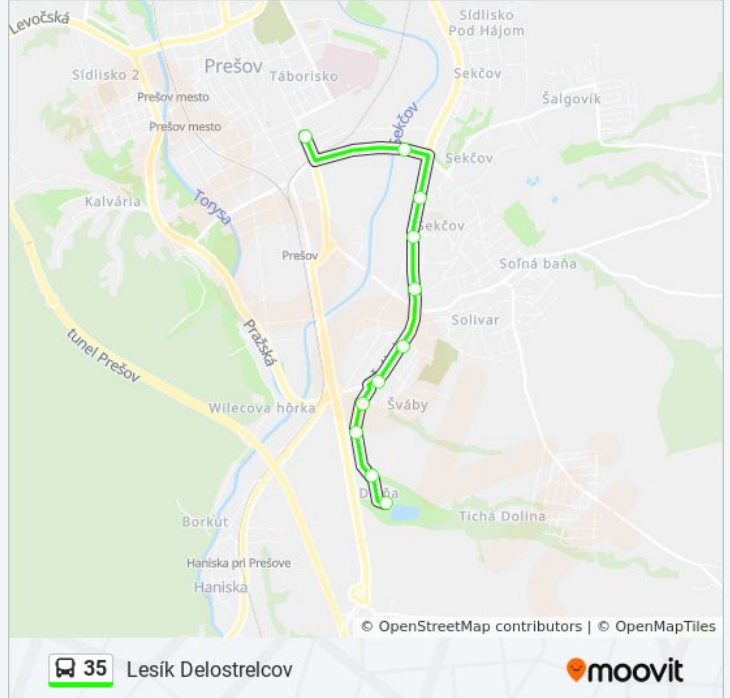

35

Lesík Delostrelcov

Použitie App

Linka 35 autobus (Lesík Delostrelcov má 3 trasu. V bežných pracovných dňoch sú ich prevádzkové hodiny: (1) Lesík Delostrelcov: 14:35 - 15:35(2) Nemocnica: 06:30(3) Širpo: 05:30 - 07:30
Pomocou aplikácie Moovit App nájdite najbližšiu stanicu 35 autobus a zistíte, kedy príde ďalší 35 autobus.

Pokyny: Lesík Delostrelcov

11 zastávky

[POZRIEŤ HARMONOGRAM LINKY](#)

Delňa
Jelšová
Jesenná
Pionierska
Švábska
Lomnická
Lesnícka
Pavla Hovora
Martina Benku
Rusínska
Lesík Delostrelcov

35 autobus Harmonogram

Smer: Lesík Delostrelcov

Zastávky: 11

Trvanie Cesty: 13 min

Zhrnutie Linky:

Pokyny: Nemocnica

7 zastávky

[POZRIEŤ HARMONOGRAM LINKY](#)

POD Šalgovíkom
 Vansovej
 L.Novomeského
 Rusínska
 Lesík Delostrelcov
 Hollého
 Nemocnica

Trvanie Cesty: 8 min

Zhrnutie Linky:

Pokyny: Širpo

19 zastávky

[POZRIEŤ HARMONOGRAM LINKY](#)

Delňa
 Jelšová
 Jesenná
 Pionierska
 Švábska
 Lomnická
 Lesnícka
 Pavla Hovora
 Martina Benku
 Rusínska
 Lesík Delostrelcov
 Hollého
 Nemocnica
 Rázcestie Kúty
 Dopravný Podnik
 Ľubochnianska
 Strojnícka
 Družstevná