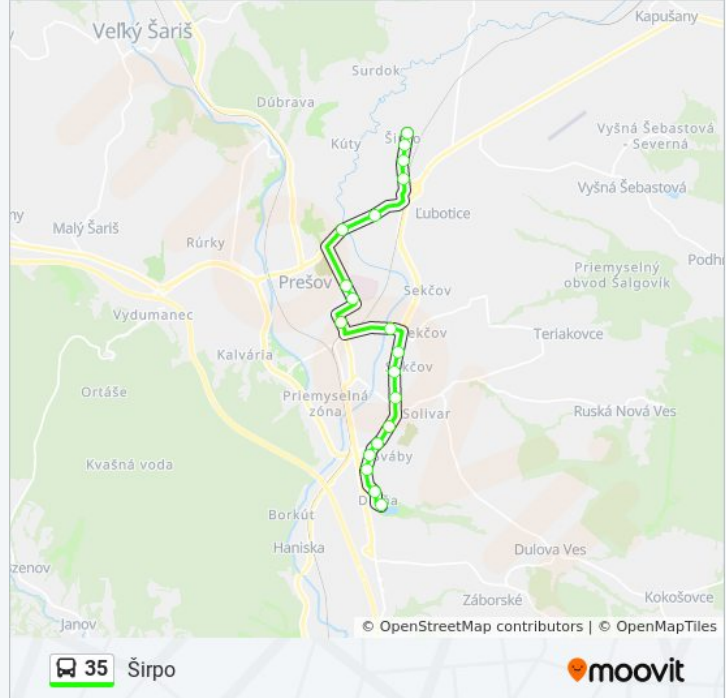

Trvanie Cesty: 8 min

Zhrnutie Linky:

Pokyny: Širpo

19 zastávky

[POZRIEŤ HARMONOGRAM LINKY](#)

Delňa
 Jelšová
 Jesenná
 Pionierska
 Švábska
 Lomnická
 Lesnícka
 Pavla Hovora
 Martina Benku
 Rusínska
 Lesík Delostrelcov
 Hollého
 Nemocnica
 Rázcestie Kúty
 Dopravný Podnik
 Ľubochnianska
 Strojnícka
 Družstevná

35 autobus Harmonogram

Širpo Harmonogram Trasy:

pondelok	05:30 - 07:30
utorok	05:30 - 07:30
streda	05:30 - 07:30
štvrtok	05:30 - 07:30
piatok	05:30 - 07:30
sobota	Nie Je V Provozu
nedeľa	Nie Je V Provozu

35 autobus Info

Smer: Širpo

Zastávky: 19

Trvanie Cesty: 24 min

Zhrnutie Linky:

35 autobus harmonogramy a mapy trás sú k dispozícii v offline PDF na moovitapp.com. Použite [Moovit App](#) na zobrazenie časov živého autobusu, harmonogramu vlakov alebo plánu metra a postupných pokynov pre všetky verejné dopravné cesty v Prešov