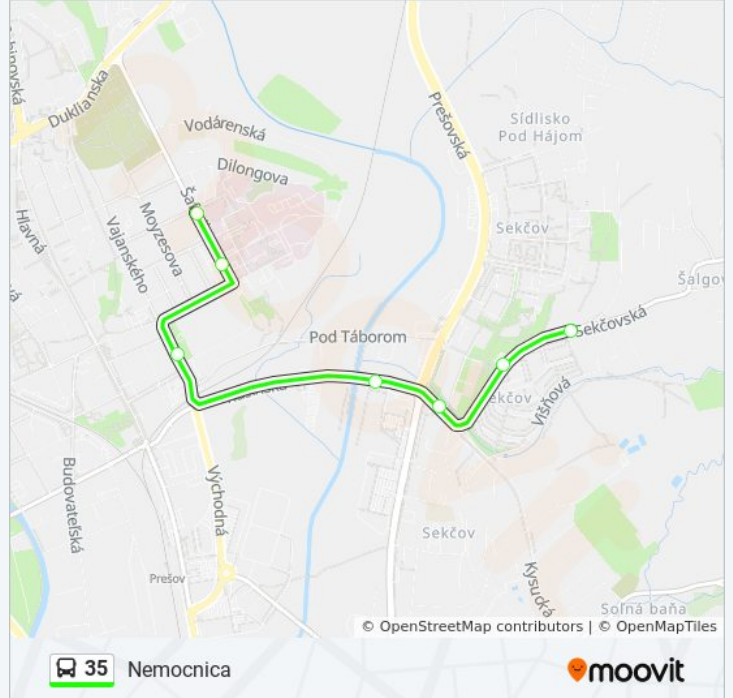

Smer: Lesík Delostrelcov

Zastávky: 11

Trvanie Cesty: 13 min

Zhrnutie Linky:

Pokyny: Nemocnica

7 zastávky

[POZRIEŤ HARMONOGRAM LINKY](#)

POD Šalgovíkom
 Vansovej
 L.Novomeského
 Rusínska
 Lesík Delostrelcov
 Hollého
 Nemocnica

Trvanie Cesty: 8 min

Zhrnutie Linky:

Pokyny: Širpo

19 zastávky

[POZRIEŤ HARMONOGRAM LINKY](#)

Delňa
 Jelšová
 Jesenná
 Pionierska
 Švábska
 Lomnická
 Lesnícka
 Pavla Hovora
 Martina Benku
 Rusínska
 Lesík Delostrelcov
 Hollého
 Nemocnica
 Rázcestie Kúty
 Dopravný Podnik
 Ľubochnianska
 Strojnícka
 Družstevná