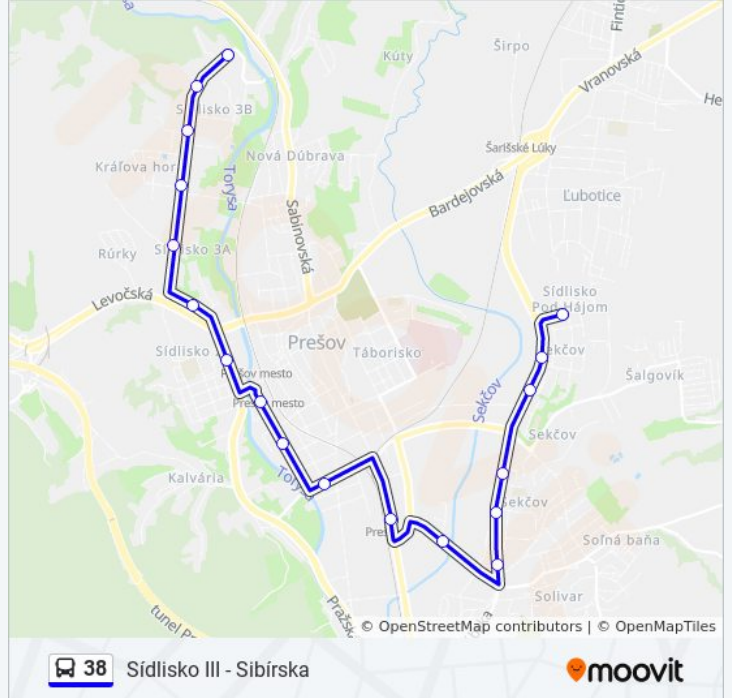

Pomocou aplikácie Moovit App nájdite najbližšiu stanicu 38 autobus a zistíte, kedy príde ďalší 38 autobus.

## Pokyny: Sibírska

18 zastávky

[POZRIEŤ HARMONOGRAM LINKY](#)

Sídlisko III  
Prostějovská  
Centrum  
Vukov  
Námestie Kráľovnej Pokoja  
Clementisova  
Obrancov Mieru  
Duchnovičovo Námestie  
Vysokoškolský Areál  
Škultétyho  
Železničná Stanica  
Škára  
Lesnícka  
Pavla Hovora  
Martina Benku  
Jurkovičova  
Karpatská  
Sibírska

## 38 autobus Harmonogram

Sibírska Harmonogram Trasy:

pondelok	05:00 - 22:20
utorok	05:00 - 22:20
streda	05:00 - 22:20
štvrtok	05:00 - 22:20
piatok	05:00 - 22:20
sobota	05:48 - 22:05
nedeľa	06:48 - 22:05

## 38 autobus Info

**Smer:** Sibírska

**Zastávky:** 18

**Trvanie Cesty:** 26 min

**Zhrnutie Linky:**