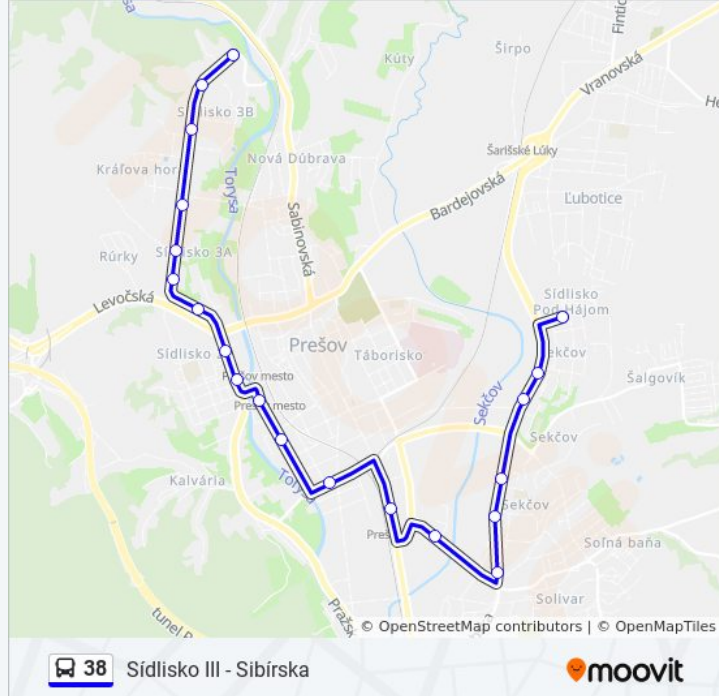

## Pokyny: Sibírska

18 zastávky

[POZRIEŤ HARMONOGRAM LINKY](#)

Sídlisko III  
Prostějovská  
Centrum  
Vukov  
Námestie Kráľovnej Pokoja  
Clementisova  
Obrancov Mieru  
Duchnovičovo Námestie  
Vysokoškolský Areál  
Škultétyho  
Železničná Stanica  
Škára  
Lesnícka  
Pavla Hovora  
Martina Benku  
Jurkovičova  
Karpatská  
Sibírska

Lesnícka

Škára

Železničná Stanica

Škultétyho

Vysokoškolský Areál

Duchnovičovo Námestie

Námestie Mládeže

Obrancov Mieru

## 38 autobus Info

**Smer:** Sídliisko III

**Zastávky:** 20

**Trvanie Cesty:** 28 min

**Zhrnutie Linky:**

Prostějovská

Sídlisko III

38 autobus harmonogramy a mapy trás sú k dispozícii v offline PDF na [moovitapp.com](https://moovitapp.com). Použite [Moovit App](#) na zobrazenie časov živého autobusu, harmonogramu vlakov alebo plánu metra a postupných pokynov pre všetky verejné dopravné cesty v Prešov