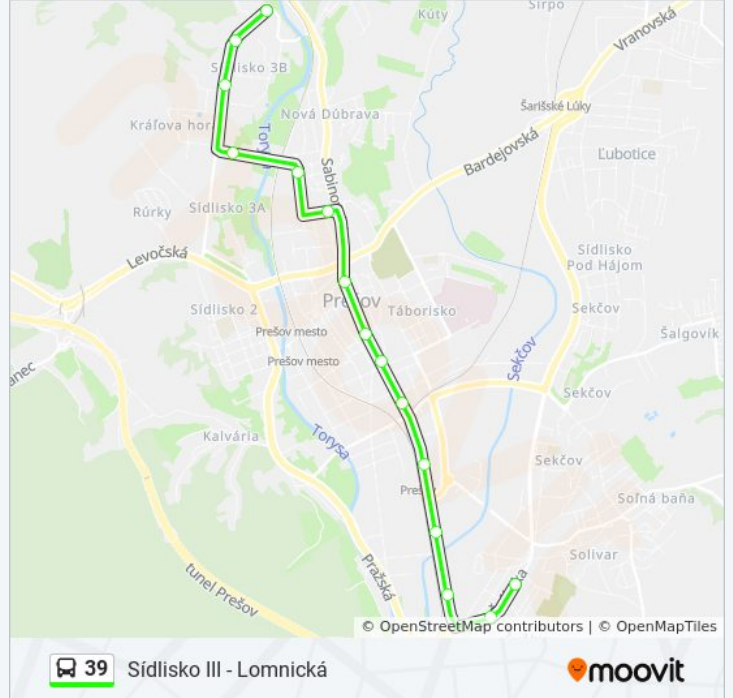

39 autobus harmonogramy a mapy trás sú k dispozícii v offline PDF na moovitapp.com. Použite [Moovit App](#) na zobrazenie časov živého autobusu, harmonogramu vlakov alebo plánu metra a postupných pokynov pre všetky verejné dopravné cesty v Prešov

[Preskúmať Moovit](#) • [Riešenia MaaS](#) • [Podporované krajiny](#) • [Mooviter komunita](#)

© 2024 Moovit, - Všetky práva vyhradené.

**Skontrolujte si živé časy
príchodu**