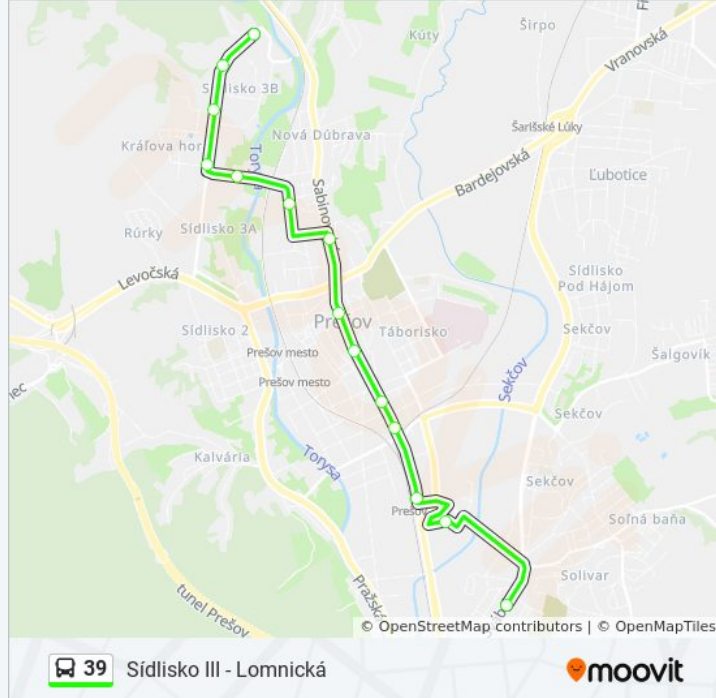

Pomocou aplikácie Moovit App nájdite najbližšiu stanicu 39 autobus a zistíte, kedy príde ďalší 39 autobus.

Pokyny: Lomnická

14 zastávky

[POZRIEŤ HARMONOGRAM LINKY](#)

Sídlisko III
Prostějovská
Centrum
Vukov
Mukačevská
Jazdecká
Sabinovská
Trojica
Na Hlavnej
Veľká Pošta
Čierny Most
Železničná Stanica
Hypermarket Tesco
Lomnická

39 autobus Harmonogram

Lomnická Harmonogram Trasy:

pondelok	05:15 - 20:45
utorok	05:15 - 20:45
streda	05:15 - 20:45
štvrtok	05:15 - 20:45
piatok	05:15 - 20:45
sobota	05:45 - 22:04
nedeľa	06:45 - 22:04

39 autobus Info

Smer: Lomnická

Zastávky: 14

Trvanie Cesty: 24 min

Zhrnutie Linky:

Pokyny: Lomnická - Trojica

9 zastávky

[POZRIEŤ HARMONOGRAM LINKY](#)

Lomnická

Švábska

Košická

Nový Solivar

Železničná Stanica

Čierny Most

Divadlo Jonáša Záborského (Veľká Pošta - Smer Veľký Šariš)

Na Hlavnej

Trojica