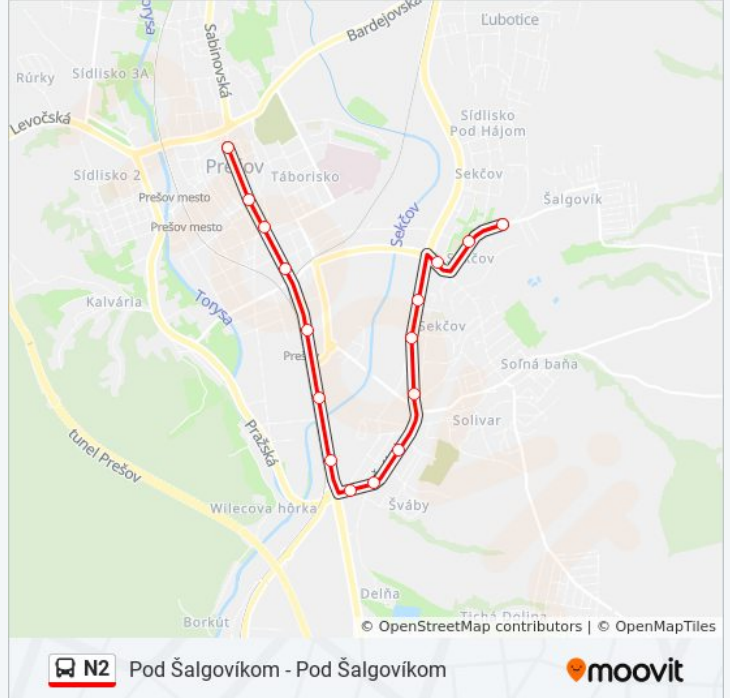

Chalupkova

Košická

Nový Solivar

Železničná Stanica

Čierny Most

Divadlo Jonáša Záborského (Veľká Pošta - Smer
Veľký Šariš)

Na Hlavnej

Trojica

N2 autobus Harmonogram

POD Šalgovíkom - Trojica Harmonogram Trasy:

pondelok	04:26
utorok	04:26
streda	04:26
štvrtok	04:26
piatok	04:26
sobota	Nie Je V Provozu
nedeľa	Nie Je V Provozu

N2 autobus Info

Smer: POD Šalgovíkom - Trojica

Zastávky: 16

Trvanie Cesty: 17 min

Zhrnutie Linky:

Pokyny: POD Šalgovíkom - Žel.Stanica

12 zastávky

[POZRIEŤ HARMONOGRAM LINKY](#)

POD Šalgovíkom
 Vansovej
 L.Novomeského
 Martina Benku
 Pavla Hovora
 Lesnícka
 Lomnická
 Švábska
 Chalupkova
 Košická
 Nový Solivar
 Železničná Stanica