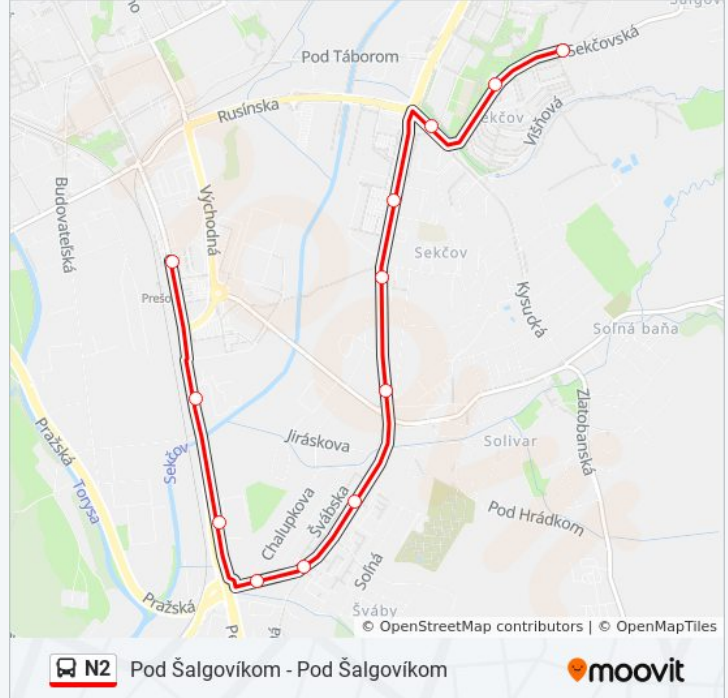

Pokyny: Sídliisko III

22 zastávky

[POZRIEŤ HARMONOGRAM LINKY](#)

POD Šalgovíkom

Vansovej

L.Novomeského

Martina Benku

Pavla Hovora

Lesnícka

Lomnická

Švábska

Chalupkova

Košická

Nový Solivar

Železničná Stanica

Čierny Most

Divadlo Jonáša Záborského (Veľká Pošta - Smer Veľký Šariš)

Na Hlavnej

Trojica

Sabinovská

Mičurinova

N2 autobus Harmonogram

Sídliisko III Harmonogram Trasy:

pondelok	00:56 - 23:56
utorok	00:56 - 23:56
streda	00:56 - 23:56
štvrtok	00:56 - 23:56
piatok	00:56 - 23:56
sobota	00:56 - 23:56
nedeľa	00:56 - 23:56

N2 autobus Info

Smer: Sídliisko III

Zastávky: 22

Trvanie Cesty: 24 min

Zhrnutie Linky: