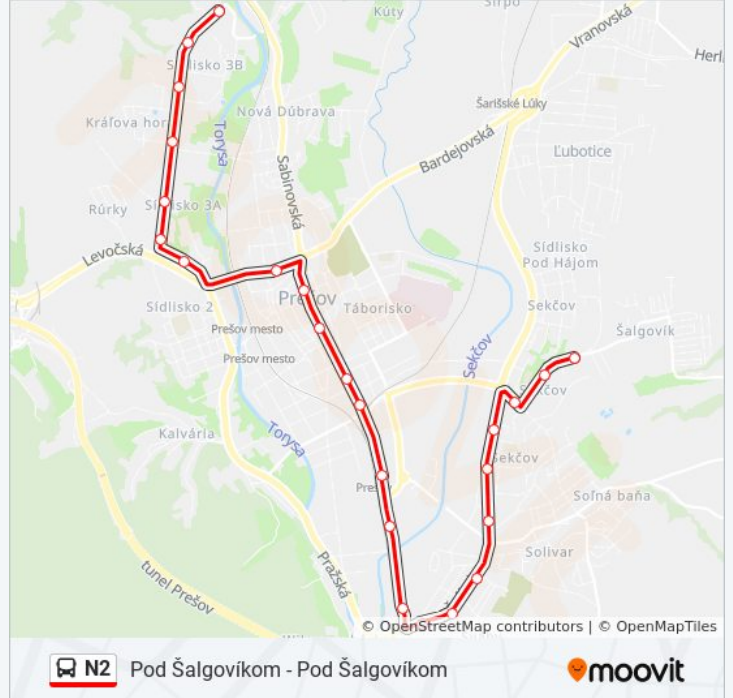

Pomocou aplikácie Moovit App nájdite najbližšiu stanicu N2 autobus a zistíte, kedy príde ďalší N2 autobus.

Pokyny: POD Šalgovíkom

24 zastávky

[POZRIEŤ HARMONOGRAM LINKY](#)

Sídliisko III
Prostějovská
Centrum
Vukov
Námestie Kráľovnej Pokoja
Volgogradská
Clementisova
Poliklinika
Trojica
Na Hlavnej
Veľká Pošta
Čierny Most
Železničná Stanica
Nový Solivar
Košická
Chalupkova
Švábska
Lomnická
Lesnícka
Pavla Hovora
Martina Benku

N2 autobus Info**Smer:** POD Šalgovíkom**Zastávky:** 24**Trvanie Cesty:** 27 min**Zhrnutie Linky:**

L. Novomeského
Vansovej
POD Šalgovíkom

Pokyny: POD Šalgovíkom - Trojica

16 zastávky

[POZRIEŤ HARMONOGRAM LINKY](#)

Chalupkova

Košická

Nový Solivar

Železničná Stanica

Čierny Most

Divadlo Jonáša Záborského (Veľká Pošta - Smer
Veľký Šariš)

Na Hlavnej

Trojica