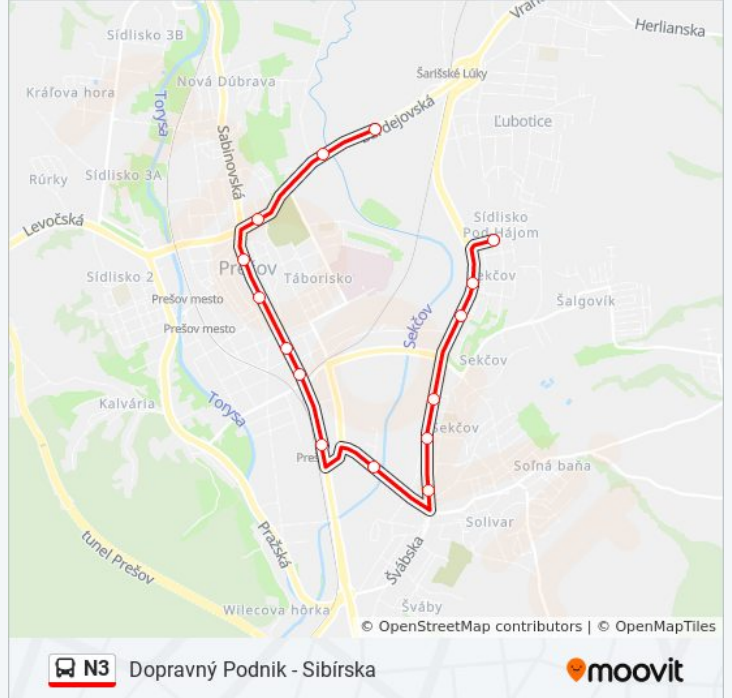

Pomocou aplikácie Moovit App nájdite najbližšiu stanicu N3 autobus a zistíte, kedy príde ďalší N3 autobus.

Pokyny: Dopravný Podnik - Sibírska

15 zastávky

[POZRIEŤ HARMONOGRAM LINKY](#)

Dopravný Podnik
Rázcestie Kúty
Duklianska
Trojica
Na Hlavnej
Veľká Pošta
Čierny Most
Železničná Stanica
Škára
Lesnícka
Pavla Hovora
Martina Benku
Jurkovičova
Karpatská
Sibírska

N3 autobus Harmonogram

Dopravný Podnik - Sibírska Harmonogram Trasy:

pondelok	04:47
utorok	04:47
streda	04:47
štvrtok	04:47
piatok	04:47
sobota	05:00
nedeľa	05:00

N3 autobus Info

Smer: Dopravný Podnik - Sibírska

Zastávky: 15

Trvanie Cesty: 18 min

Zhrnutie Linky:

Pokyny: N.Šebastová

19 zastávky

[POZRIEŤ HARMONOGRAM LINKY](#)

Sibírska

Karpatská

Na Hlavnej

Trojica

Duklianska

Rázcestie Kúty

Dopravný Podnik

Skleník

Vranovská

Pažica