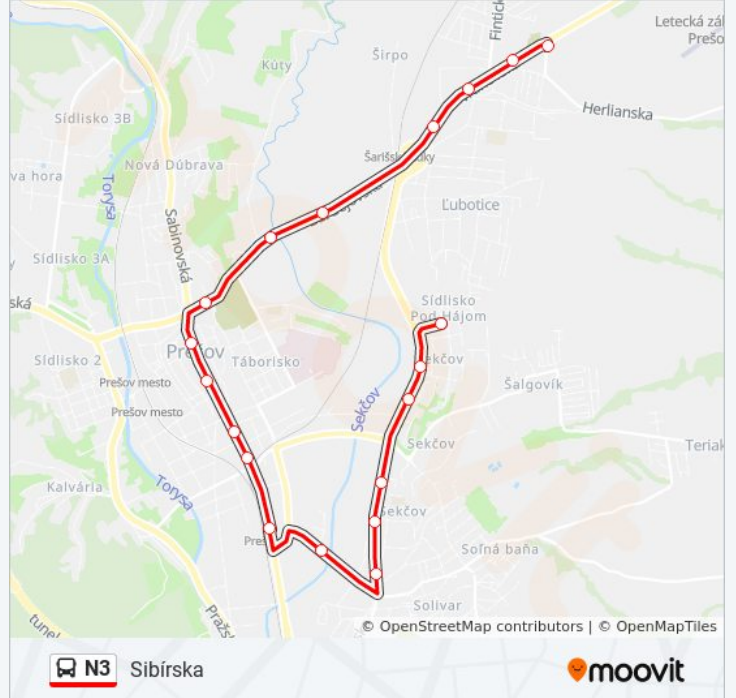

N3 autobus Info

Smer: Sibírska

Zastávky: 19

Trvanie Cesty: 23 min

Zhrnutie Linky:

Sibírska

Pokyny: Sibírska - Dopravný Podnik

15 zastávky

Železničná Stanica

Čierny Most

Divadlo Jonáša Záborského (Veľká Pošta - Smer
Veľký Šariš)

Na Hlavnej

Trojica

Duklianska

Rázcestie Kúty

Dopravný Podnik