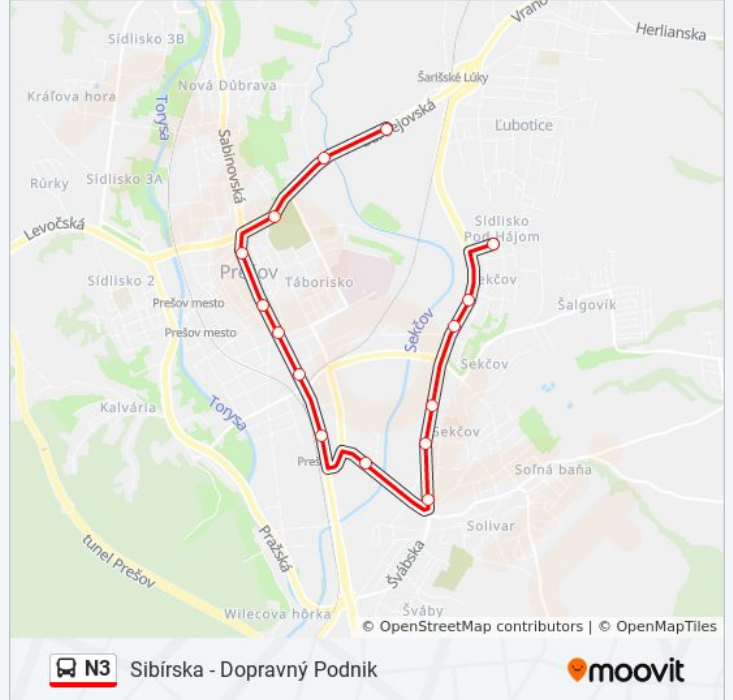

N3 autobus harmonogramy a mapy trás sú k dispozícii v offline PDF na moovitapp.com. Použite [Moovit App](#) na zobrazenie časov živého autobusu, harmonogramu vlakov alebo plánu metra a postupných pokynov pre všetky verejné dopravné cesty v Prešov

[Preskúmať Moovit](#) • [Riešenia MaaS](#) • [Podporované krajiny](#) • [Mooviter komunita](#)

© 2024 Moovit, - Všetky práva vyhradené.

Skontrolujte si živé časy príchodu