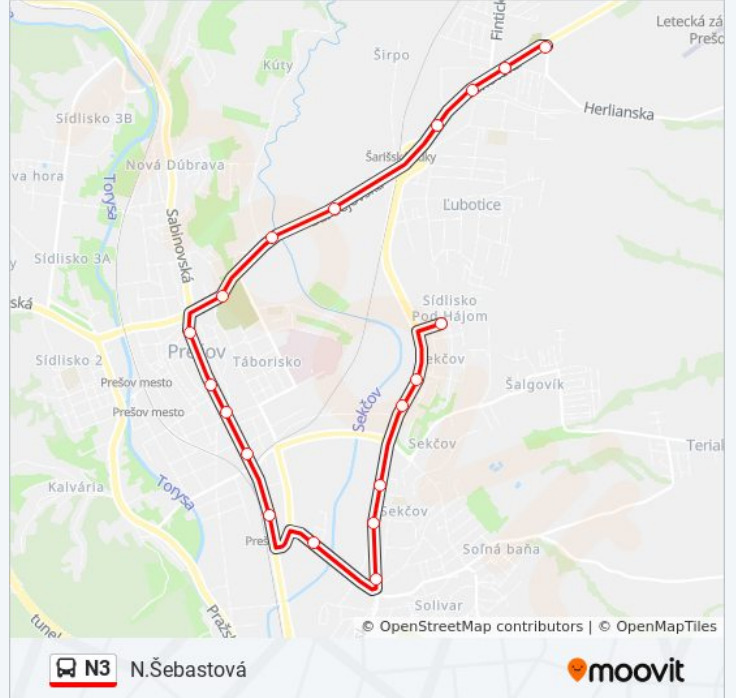

N3 autobus Info

Smer: N.Šebastová

Zastávky: 19

Trvanie Cesty: 23 min

Zhrnutie Linky:

Šebastová

Pokyny: Sibírska

19 zastávky

[POZRIEŤ HARMONOGRAM LINKY](#)

Šebastová

Pažica

Vranovská

Skleník

Dopravný Podnik

Rázcestie Kúty

Duklianska