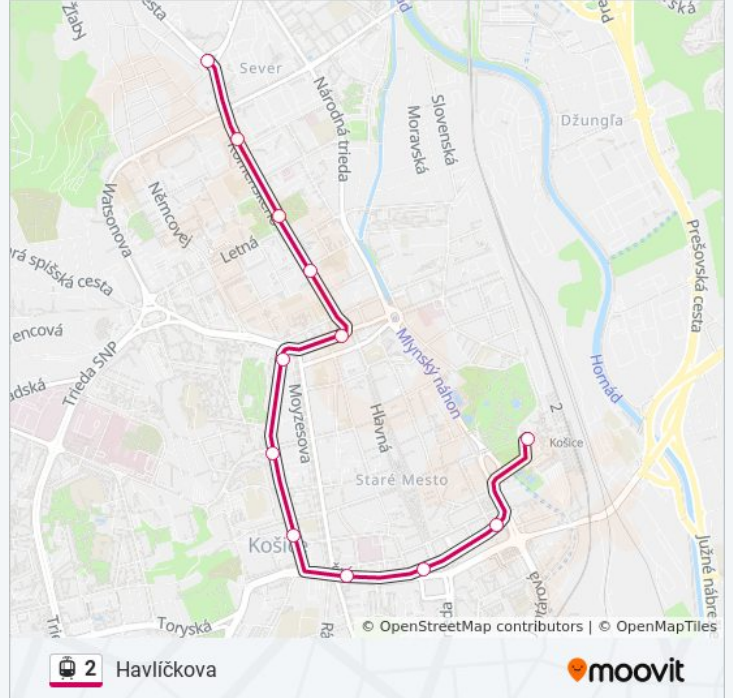

### Pokyny: Havlíčková

12 zastávky

[POZRIEŤ HARMONOGRAM LINKY](#)

Staničné Námestie  
Senný Trh  
Námestie Osloboditeľov  
Dom Umenia  
Krajský Súd  
Hlavná Pošta  
Radnica Starého Mesta  
Nám. Maratónu Mieru  
Bocatiova  
Poliklinika Sever  
Okresný Úrad  
Havlíčková

### 2 električka Harmonogram

Havlíčková Harmonogram Trasy:

pondelok	4:52 - 22:52
utorok	4:52 - 22:52
streda	4:52 - 22:52
štvrtok	4:52 - 22:52
piatok	4:52 - 22:52
sobota	4:52 - 22:52
nedeľa	4:52 - 22:52

### 2 električka Info

**Smer:** Havlíčková

**Zastávky:** 12

**Trvanie Cesty:** 16 min

**Zhrnutie Linky:**

## Pokyny: Staničné Námestie

12 zastávky

[POZRIEŤ HARMONOGRAM LINKY](#)

Havlíčková

Okresný Úrad

Poliklinika Sever

Bocatiova

Nám. Maratónu Mieru