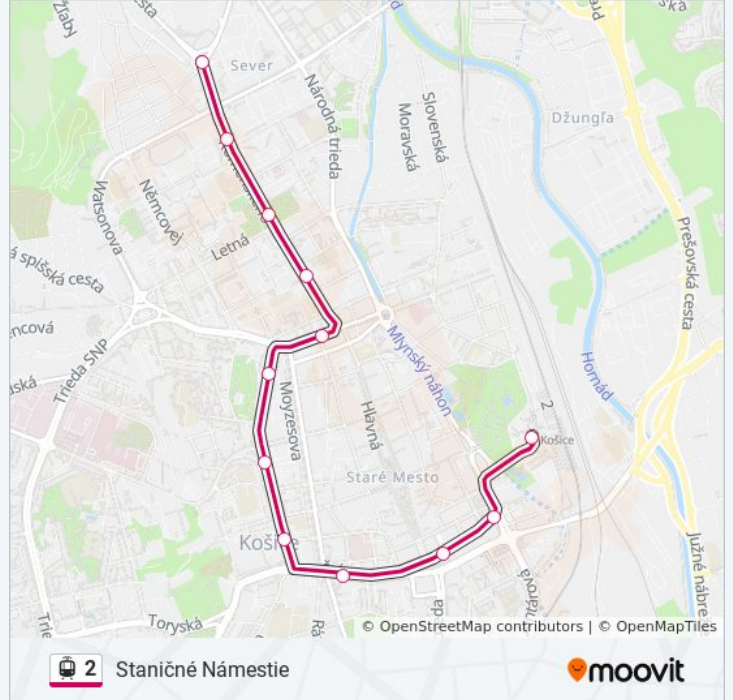

### Pokyny: Havlíčková

12 zastávky

[POZRIEŤ HARMONOGRAM LINKY](#)

Staničné Námestie  
Senný Trh  
Námestie Osloboditeľov  
Dom Umenia  
Krajský Súd  
Hlavná Pošta  
Radnica Starého Mesta  
Nám. Maratónu Mieru  
Bocatiova  
Poliklinika Sever  
Okresný Úrad  
Havlíčková

## Pokyny: Staničné Námestie

12 zastávky

[POZRIEŤ HARMONOGRAM LINKY](#)

Havlíčková

Okresný Úrad

Poliklinika Sever

Bocatiova

Nám. Maratónu Mieru

## 2 električka Harmonogram

Staničné Námestie Harmonogram Trasy:

pondelok	4:35 - 22:55
utorok	4:35 - 22:55
streda	4:35 - 22:55
štvrtok	4:35 - 22:55
piatok	4:35 - 22:55
sobota	4:35 - 22:55
nedeľa	4:35 - 22:55

## 2 električka Info

**Smer:** Staničné Námestie

**Zastávky:** 12

**Trvanie Cesty:** 16 min

**Zhrnutie Linky:**

2 električka harmonogramy a mapy trás sú k dispozícii v offline PDF na moovitapp.com. Použite [Moovit App](#) na zobrazenie časov živého autobusu, harmonogramu vlakov alebo plánu metra a postupných pokynov pre všetky verejné dopravné cesty v Košice