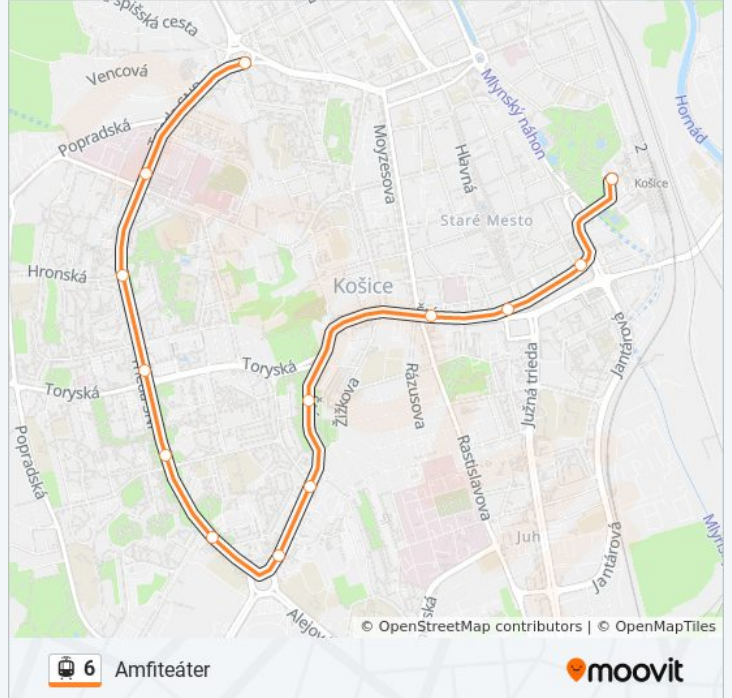

Pomocou aplikácie Moovit App nájdite najbližšiu stanicu 6 električka a zistíte, kedy príde ďalší 6 električka.

Pokyny: Amfiteáter

13 zastávky

[POZRIEŤ HARMONOGRAM LINKY](#)

Staničné Námestie
Senný Trh
Námestie Osloboditeľov
Dom Umenia
Zimný Štadión
Idanská
Soš Automobilová
Spoločenský Pavilón
Bernolákova
Magistrát Mesta Košice
Kino Družba
Nová Nemocnica
Amfiteáter

6 električka Harmonogram

Amfiteáter Harmonogram Trasy:

pondelok	22:43 - 22:56
utorok	22:43 - 22:56
streda	22:43 - 22:56
štvrtok	22:43 - 22:56
piatok	22:43 - 22:56
sobota	22:43 - 22:56
nedeľa	22:43 - 22:56

6 električka Info

Smer: Amfiteáter

Zastávky: 13

Trvanie Cesty: 21 min

Zhrnutie Linky:

Pokyny: Dp Mesta Košice

10 zastávky

[POZRIEŤ HARMONOGRAM LINKY](#)