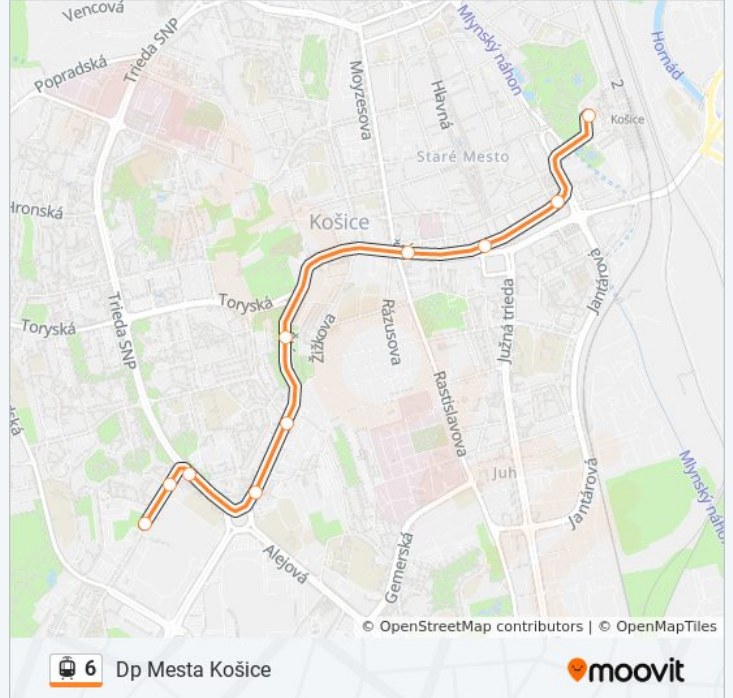

Smer: Dp Mesta Košice

Zastávky: 10

Trvanie Cesty: 13 min

Zhrnutie Linky:

Pokyny: Dp Mesta Košice

9 zastávky

[POZRIEŤ HARMONOGRAM LINKY](#)

Nám. Maratónu Mieru