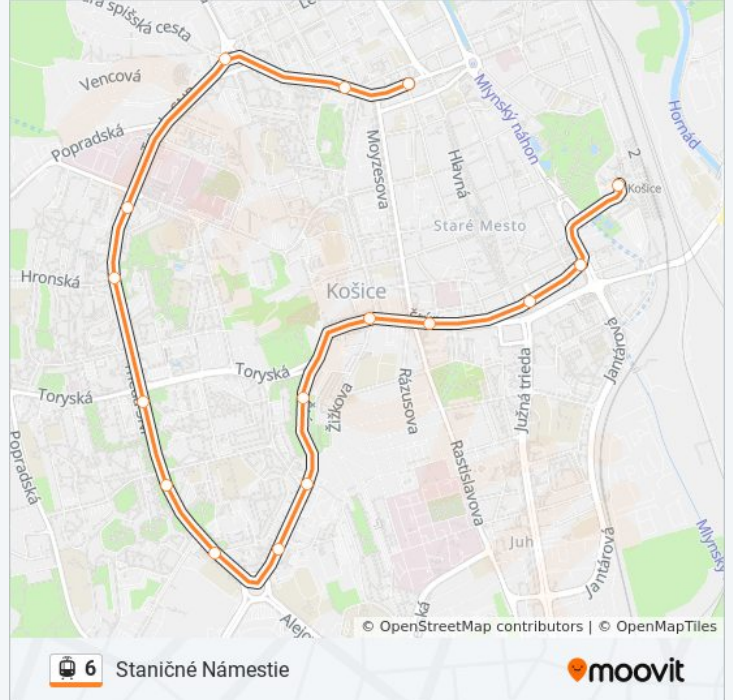

Smer: Dp Mesta Košice

Zastávky: 9

Trvanie Cesty: 12 min

Zhrnutie Linky:

Pokyny: Staničné Námestie

16 zastávky

[POZRIEŤ HARMONOGRAM LINKY](#)

Nám. Maratónu Mieru
 Radnica Starého Mesta
 Amfiteáter
 Nová Nemocnica
 Kino Družba
 Magistrát Mesta Košice
 Bernolákova
 Spoločenský Pavilón
 Soš Automobilová
 Idanská
 Zimný Štadión
 Krajský Súd
 Dom Umenia
 Námestie Osloboditeľov
 Senný Trh
 Staničné Námestie

6 električka Harmonogram

Staničné Námestie Harmonogram Trasy:

pondelok	04:51 - 22:31
utorok	04:51 - 22:31
streda	04:51 - 22:31
štvrtok	04:51 - 22:31
piatok	04:51 - 22:31
sobota	04:51 - 22:31
nedeľa	04:51 - 22:31

6 električka Info

Smer: Staničné Námestie

Zastávky: 16

Trvanie Cesty: 24 min

Zhrnutie Linky:

6 električka harmonogramy a mapy trás sú k dispozícii v offline PDF na moovitapp.com. Použite [Moovit App](#) na zobrazenie časov živého autobusu, harmonogramu vlakov alebo plánu metra a postupných pokynov pre všetky verejné dopravné cesty v Košice