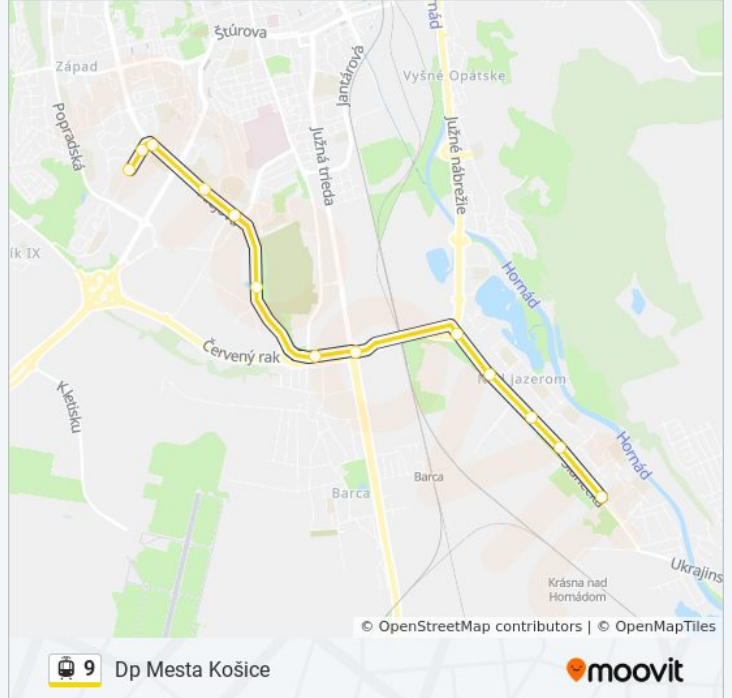

## Pokyny: Dp Mesta Košice

13 zastávky

[POZRIEŤ HARMONOGRAM LINKY](#)

Važecká

Rovníková

Ladožská

Dneperská

Levočská

## 9 električka Harmonogram

Dp Mesta Košice Harmonogram Trasy:

pondelok	08:42 - 18:51
utorok	08:42 - 18:51
streda	08:42 - 18:51
štvrtok	08:42 - 18:51
piatok	08:42 - 18:51
sobota	Nie Je V Provozu
nedeľa	Nie Je V Provozu

## 9 električka Info

**Smer:** Dp Mesta Košice

**Zastávky:** 13

**Trvanie Cesty:** 17 min

**Zhrnutie Linky:**

## Pokyny: Važecká

21 zastávky

[POZRIEŤ HARMONOGRAM LINKY](#)

Havlíčkova

Okresný Úrad

Poliklinika Sever

Nám. Maratónu Mieru

Radnica Starého Mesta