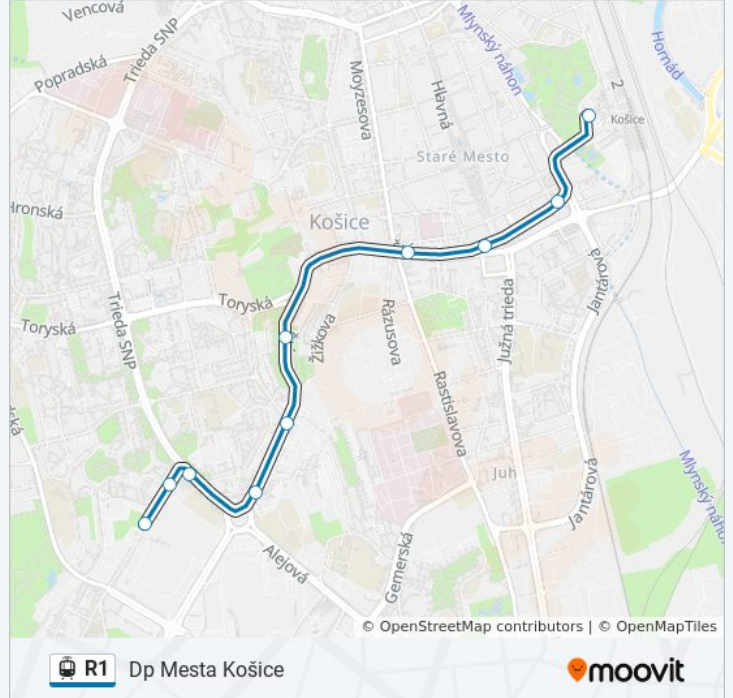

**R1****Dp Mesta Košice**[Náhľad V Móde Webstránky](#)

Linka R1 električka (Dp Mesta Košice má 3 trasu. V bežných pracovných dňoch sú ich prevádzkové hodiny: (1) Dp Mesta Košice: 15:25 - 21:38(2) Staničné Námestie: 5:25 - 22:34(3) Vstupný Areál U. S. Steel: 4:48 - 21:10 Pomocou aplikácie Moovit App nájdite najbližšiu stanicu R1 električka a zistíte, kedy príde ďalší R1 električka.

## R1 električka Harmonogram

Dp Mesta Košice Harmonogram Trasy:

pondelok	15:25 - 21:38
utorok	15:25 - 21:38
streda	15:25 - 21:38
štvrtok	15:25 - 21:38
piatok	15:25 - 21:38
sobota	21:38
nedeľa	21:38

## R1 električka Info

**Smer:** Dp Mesta Košice

**Zastávky:** 10

**Trvanie Cesty:** 14 min

**Zhrnutie Linky:**

## Pokyny: Staničné Námestie

15 zastávky

[POZRIEŤ HARMONOGRAM LINKY](#)

Vstupný Areál U. S. Steel

Valcovne U. S. Steel

Ludvíkov Dvor

Poľov, Rázcestie

Perešská