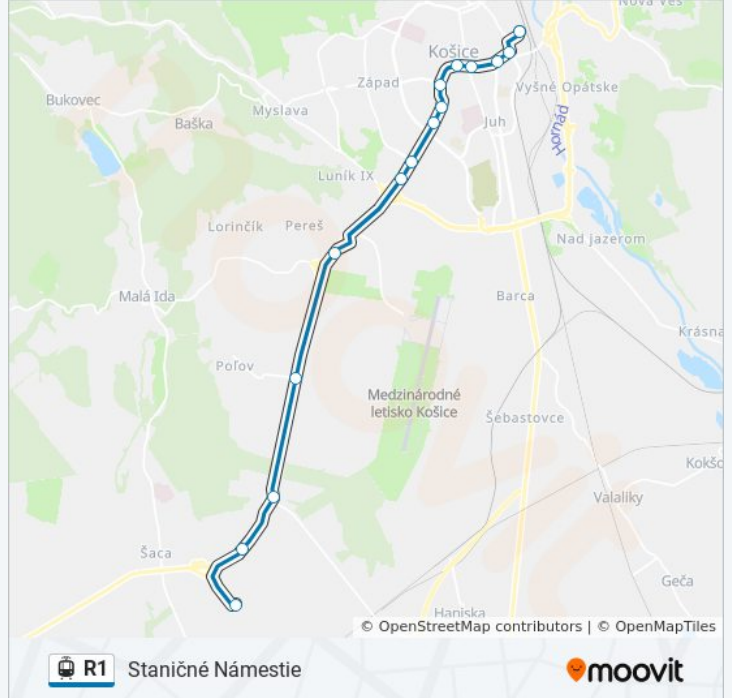

**R1****Dp Mesta Košice**[Náhľad V Móde Webstránky](#)

Linka R1 električka (Dp Mesta Košice má 3 trasu. V bežných pracovných dňoch sú ich prevádzkové hodiny: (1) Dp Mesta Košice: 15:25 - 21:38(2) Staničné Námestie: 5:25 - 22:34(3) Vstupný Areál U. S. Steel: 4:48 - 21:10 Pomocou aplikácie Moovit App nájdite najbližšiu stanicu R1 električka a zistíte, kedy príde ďalší R1 električka.

## R1 električka Harmonogram

Staničné Námestie Harmonogram Trasy:

pondelok	5:25 - 22:34
utorok	5:25 - 22:34
streda	5:25 - 22:34
štvrtok	5:25 - 22:34
piatok	5:25 - 22:34
sobota	6:13 - 22:34
nedeľa	6:13 - 22:34

## R1 električka Info

**Smer:** Staničné Námestie

**Zastávky:** 15

**Trvanie Cesty:** 25 min

**Zhrnutie Linky:**