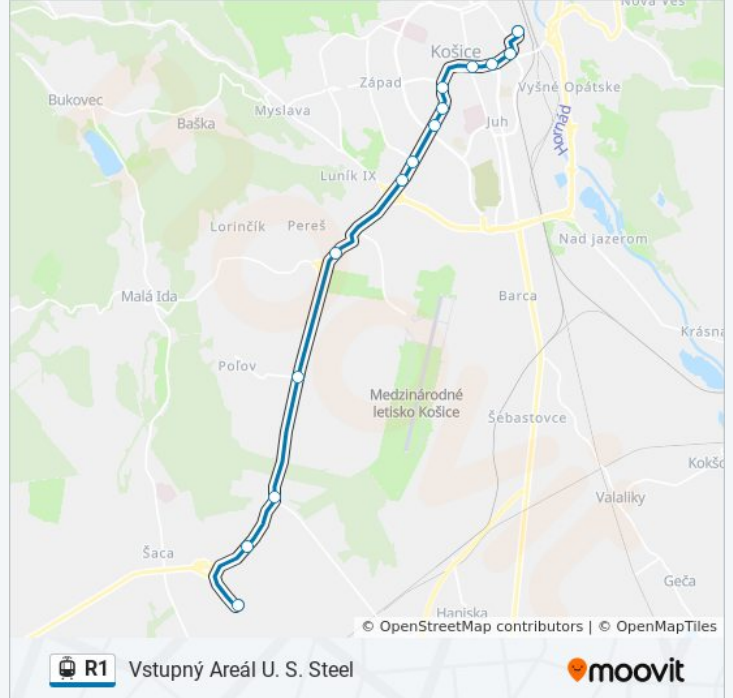

**R1****Dp Mesta Košice**[Náhľad V Móde Webstránky](#)

Linka R1 električka (Dp Mesta Košice má 3 trasu. V bežných pracovných dňoch sú ich prevádzkové hodiny: (1) Dp Mesta Košice: 15:25 - 21:38(2) Staničné Námestie: 5:25 - 22:34(3) Vstupný Areál U. S. Steel: 4:48 - 21:10 Pomocou aplikácie Moovit App nájdite najbližšiu stanicu R1 električka a zistíte, kedy príde ďalší R1 električka.

## R1 električka Harmonogram

Vstupný Areál U. S. Steel Harmonogram Trasy:

pondelok	4:48 - 21:10
utorok	4:48 - 21:10
streda	4:48 - 21:10
štvrtok	4:48 - 21:10
piatok	4:48 - 21:10
sobota	4:55 - 21:10
nedeľa	4:55 - 21:10

## R1 električka Info

**Smer:** Vstupný Areál U. S. Steel

**Zastávky:** 14

**Trvanie Cesty:** 26 min

**Zhrnutie Linky:**

R1 električka harmonogramy a mapy trás sú k dispozícii v offline PDF na [moovitapp.com](https://moovitapp.com). Použite [Moovit App](#) na zobrazenie časov živého autobusu, harmonogramu vlakov alebo plánu metra a postupných pokynov pre všetky verejné dopravné cesty v Košice