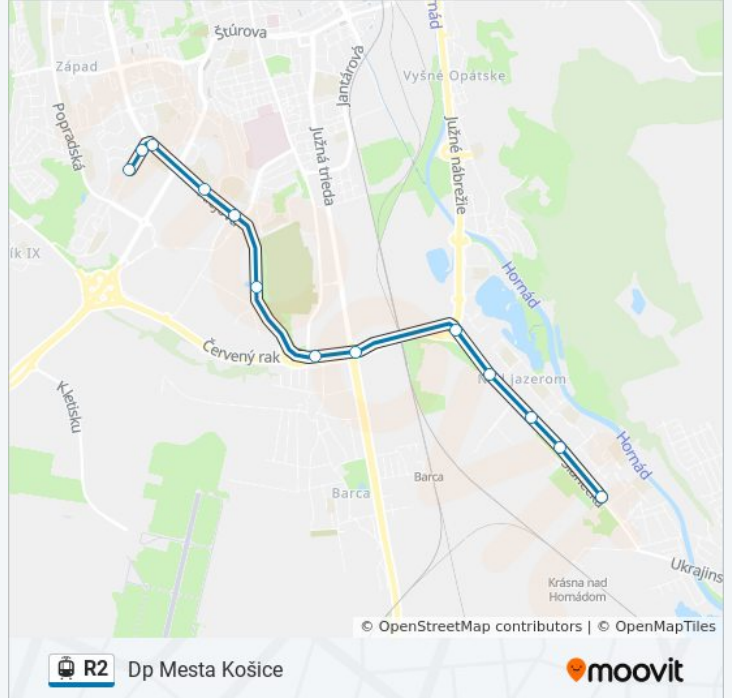

Pomocou aplikácie Moovit App nájdite najbližšiu stanicu R2 električka a zistite, kedy príde ďalší R2 električka.

Pokyny: Dp Mesta Košice

13 zastávky

[POZRIEŤ HARMONOGRAM LINKY](#)

Važecká
Rovníková
Ladožská
Dneperská
Levočská
Vss, Križovatka
Autocamping
Daňový Úrad
Železníky, Križovatka
Alejová, Školy
Spoločenský Pavilón
Humenská
Dp Mesta Košice

R2 električka Harmonogram

Dp Mesta Košice Harmonogram Trasy:

pondelok	19:11
utorok	19:11
streda	19:11
štvrtok	19:11
piatok	19:11
sobota	Nie Je V Provozu
nedeľa	Nie Je V Provozu

R2 električka Info

Smer: Dp Mesta Košice

Zastávky: 13

Trvanie Cesty: 17 min

Zhrnutie Linky:

Pokyny: Važecká

17 zastávky

[POZRIEŤ HARMONOGRAM LINKY](#)

Vstupný Areál U. S. Steel

Valcovne U. S. Steel

Trvanie Cesty: 30 min

Zhrnutie Linky:

Pokyny: Vstupný Areál U.S. Steel

17 zastávky

[POZRIEŤ HARMONOGRAM LINKY](#)

Važecká

Rovníková

Ladožská