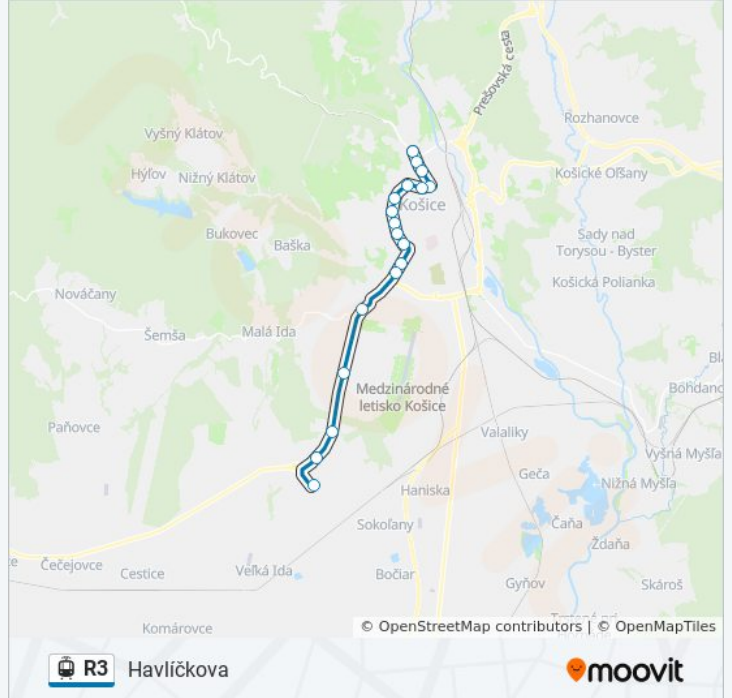

R3

Dp Mesta Košice

[Náhľad V Móde Webstránky](#)

Linka R3 električka (Dp Mesta Košice má 3 trasu. V bežných pracovných dňoch sú ich prevádzkové hodiny:
(1) Dp Mesta Košice: 14:59 - 19:14(2) Havlíčkova: 5:15 - 22:25(3) Vstupný Areál U. S. Steel: 4:38 - 20:46
Pomocou aplikácie Moovit App nájdite najbližšiu stanicu R3 električka a zistíte, kedy príde ďalší R3 električka.

R3 električka Info

Smer: Dp Mesta Košice

Zastávky: 12

Trvanie Cesty: 17 min

Zhrnutie Linky:

Pokyny: Havlíčkova

18 zastávky

[POZRIEŤ HARMONOGRAM LINKY](#)

Okresný Úrad

Havlíčkova

R3 električka Harmonogram

Havlíčkova Harmonogram Trasy:

pondelok	5:15 - 22:25
utorok	5:15 - 22:25
streda	5:15 - 22:25
štvrtok	5:15 - 22:25
piatok	5:15 - 22:25
sobota	6:25 - 22:25
nedeľa	6:25 - 22:25

R3 električka Info

Smer: Havlíčkova

Zastávky: 18

Trvanie Cesty: 34 min

Zhrnutie Linky:

Pokyny: Vstupný Areál U. S. Steel

18 zastávky

[POZRIEŤ HARMONOGRAM LINKY](#)