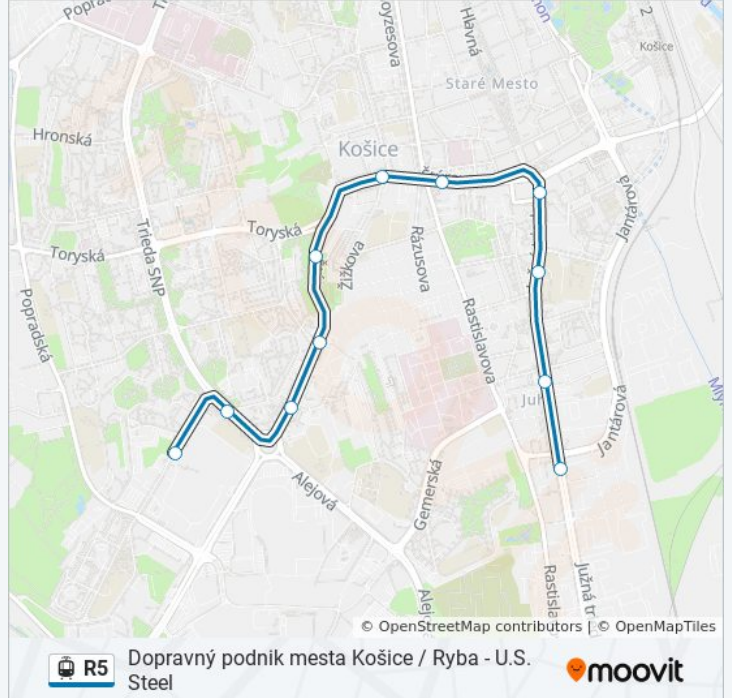

#### R5 električka Harmonogram

Ryba Harmonogram Trasy:

pondelok	04:45
utorok	04:45
streda	04:45
štvrtok	04:45
piatok	04:45
sobota	Nie Je V Provozu
nedeľa	Nie Je V Provozu

#### R5 električka Info

**Smer:** Ryba

**Zastávky:** 11

**Trvanie Cesty:** 12 min

**Zhrnutie Linky:**