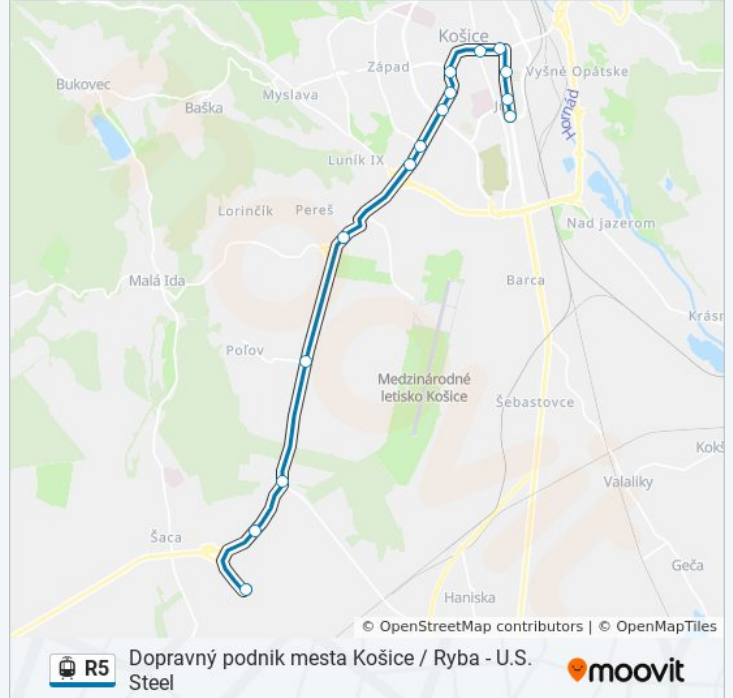

### Dopravný podnik mesta Košice / Ryba - U.S. Steel

[Použitie App](#)

Linka R5 električka (Dopravný podnik mesta Košice / Ryba - U.S. Steel má 2 trasu. V bežných pracovných dňoch sú ich prevádzkové hodiny:

## R5 električka Harmonogram

Vstupný Areál U. S. Steel Harmonogram Trasy:

pondelok	05:02
utorok	05:02
streda	05:02
štvrtok	05:02
piatok	05:02
sobota	Nie Je V Provozu
nedeľa	Nie Je V Provozu

## R5 električka Info

**Smer:** Vstupný Areál U. S. Steel

**Zastávky:** 15

**Trvanie Cesty:** 24 min

**Zhrnutie Linky:**

R5 električka harmonogramy a mapy trás sú k dispozícii v offline PDF na [moovitapp.com](https://moovitapp.com). Použite [Moovit App](#) na zobrazenie časov živého autobusu, harmonogramu vlakov alebo plánu metra a postupných pokynov pre všetky verejné dopravné cesty v Košice