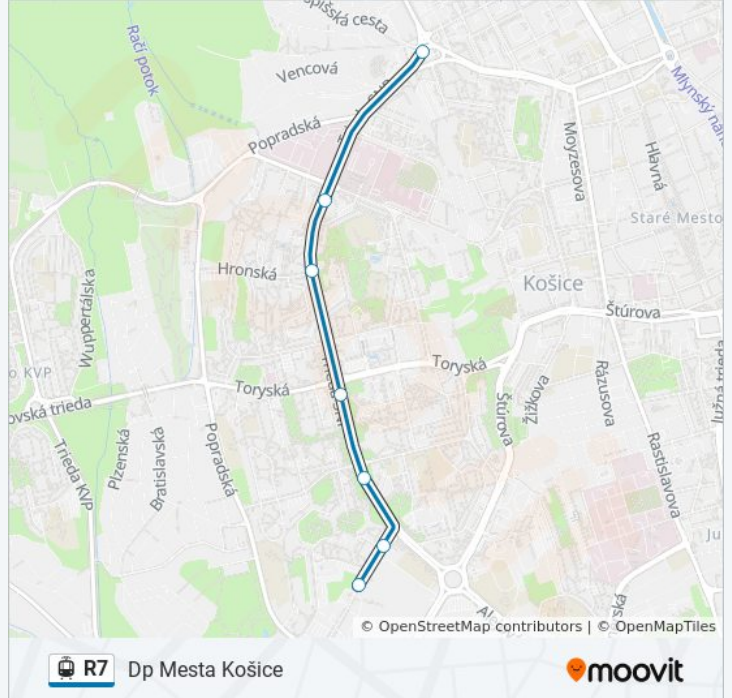

Dp Mesta Košice Harmonogram Trasy:

pondelok	7:11 - 9:15
utorok	7:11 - 9:15
streda	7:11 - 9:15
štvrtok	7:11 - 9:15
piatok	7:11 - 9:15
sobota	Nie Je V Provozu
nedeľa	Nie Je V Provozu

R7 električka Info

Smer: Dp Mesta Košice

Zastávky: 7

Trvanie Cesty: 10 min

Zhrnutie Linky:

Pokyny: Dp Mesta Košice

5 zastávky

[POZRIEŤ HARMONOGRAM LINKY](#)

Obchodné Centrum Optima

Moldavská Obchodné Centrú