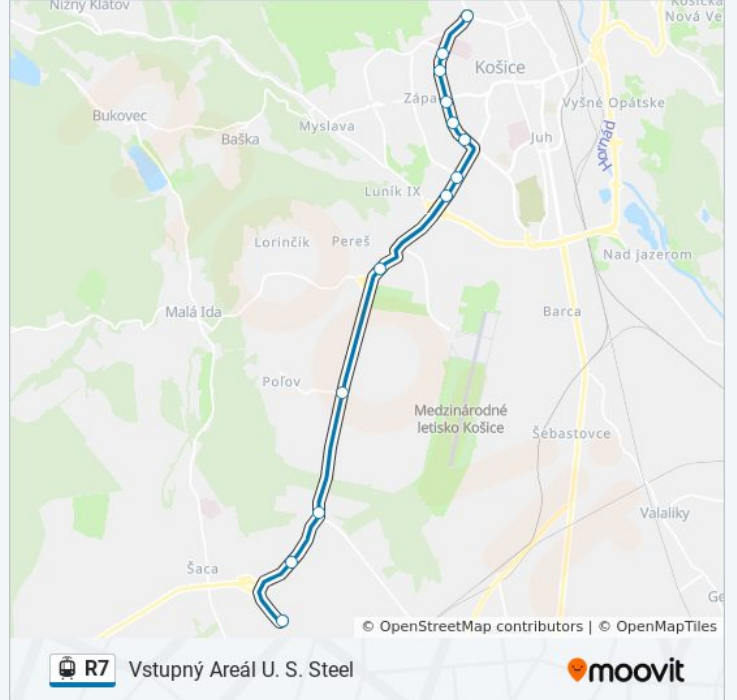

Perešská

Poľov, Rázcestie

Ludvíkov Dvor

Valcovne U.S. Steel

Vstupný Areál U. S. Steel

R7 električka Harmonogram

Vstupný Areál U. S. Steel Harmonogram Trasy:

pondelok	4:57 - 15:14
utorok	4:57 - 15:14
streda	4:57 - 15:14
štvrtok	4:57 - 15:14
piatok	4:57 - 15:14
sobota	Nie Je V Provozu
nedeľa	Nie Je V Provozu

R7 električka Info

Smer: Vstupný Areál U. S. Steel

Zastávky: 13

Trvanie Cesty: 25 min

Zhrnutie Linky:

R7 električka harmonogramy a mapy trás sú k dispozícii v offline PDF na moovitapp.com. Použite [Moovit App](#) na zobrazenie časov živého autobusu, harmonogramu vlakov alebo plánu metra a postupných pokynov pre všetky verejné dopravné cesty v Košice