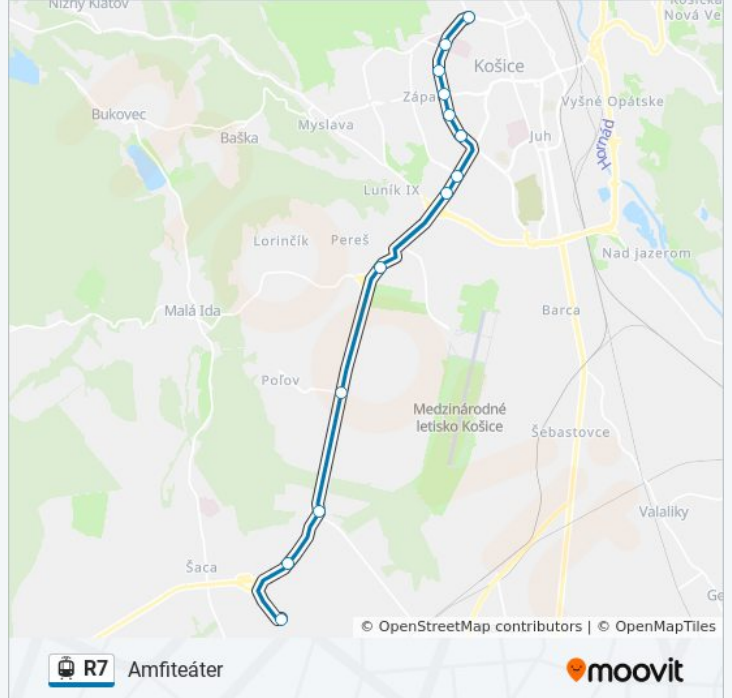

R7 električka Info

Smer: Amfiteáter

Zastávky: 13

Trvanie Cesty: 26 min

Zhrnutie Linky:

Pokyny: Dp Mesta Košice

7 zastávky

[POZRIEŤ HARMONOGRAM LINKY](#)