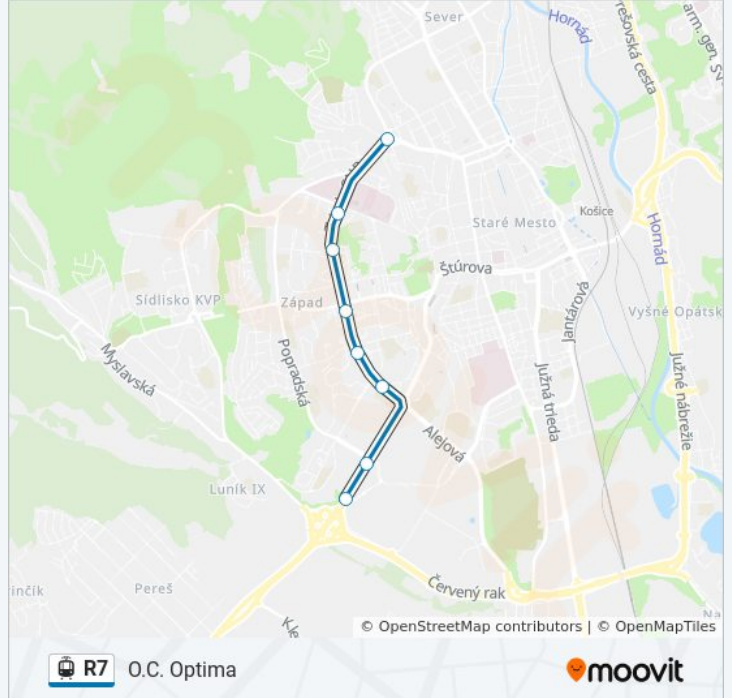

R7 električka Info

Smer: Dp Mesta Košice

Zastávky: 5

Trvanie Cesty: 5 min

Zhrnutie Linky:

Pokyny: O.C. Optima

8 zastávky

[POZRIEŤ HARMONOGRAM LINKY](#)

R7 električka Harmonogram

O.C. Optima Harmonogram Trasy:

pondelok	10:53 - 15:12
utorok	10:53 - 15:12
streda	10:53 - 15:12
štvrtok	10:53 - 15:12
piatok	10:53 - 15:12
sobota	Nie Je V Provozu
nedeľa	Nie Je V Provozu

R7 električka Info

Smer: O.C. Optima

Zastávky: 8

Trvanie Cesty: 13 min

Zhrnutie Linky:

Pokyny: Vstupný Areál U. S. Steel

13 zastávky

[POZRIEŤ HARMONOGRAM LINKY](#)