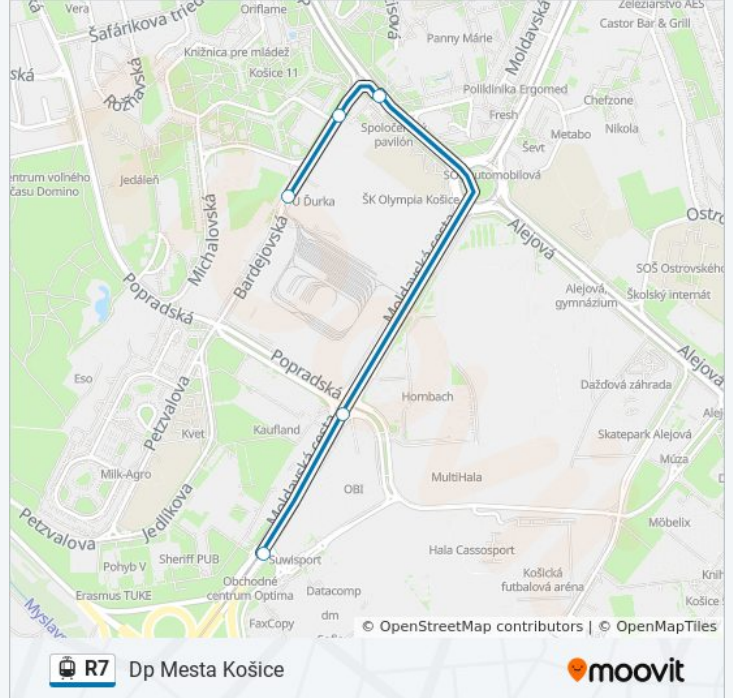

Zastávky: 7

Trvanie Cesty: 10 min

Zhrnutie Linky:

Pokyny: Dp Mesta Košice

5 zastávky

[POZRIEŤ HARMONOGRAM LINKY](#)

Obchodné Centrum Optima

Moldavská Obchodné Centrú

Spoločenský Pavilón

Humenská

Dp Mesta Košice

R7 električka Harmonogram

Dp Mesta Košice Harmonogram Trasy:

pondelok	11:12 - 15:31
utorok	11:12 - 15:31
streda	11:12 - 15:31
štvrtok	11:12 - 15:31
piatok	11:12 - 15:31
sobota	Nie Je V Provozu
nedeľa	Nie Je V Provozu

R7 električka Info

Smer: Dp Mesta Košice

Zastávky: 5

Trvanie Cesty: 5 min

Zhrnutie Linky:

Pokyny: O.C. Optima

8 zastávky

[POZRIEŤ HARMONOGRAM LINKY](#)