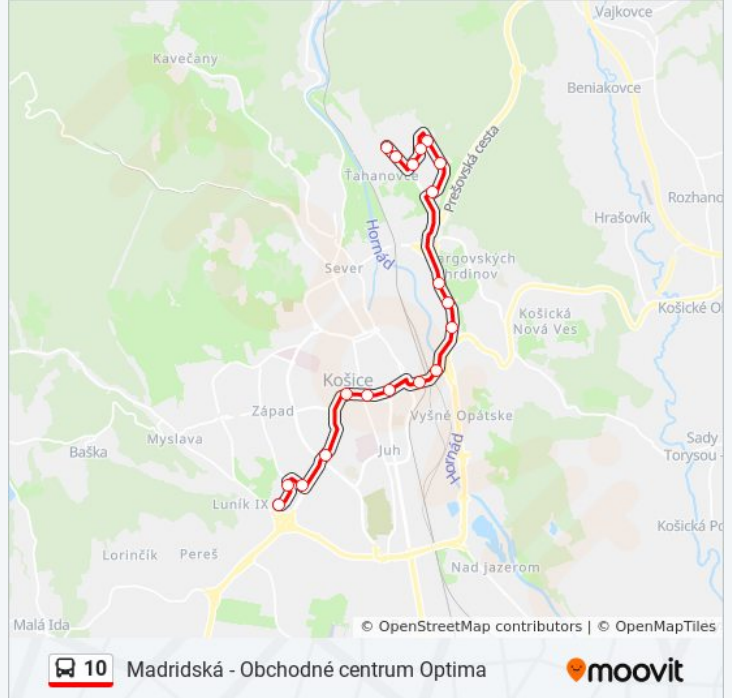

Pokyny: Madridská

20 zastávky

[POZRIEŤ HARMONOGRAM LINKY](#)

Madridská

Aténska

Bruselská

Berlínska

Hanojská

Belehradská

Sofijská

POD Furčou

Vo Výmoli

Priemyselná

Bosákova

Palackého

Námestie Osloboditeľov

Dom Umenia

Krajský Súd

Soš Automobilová

Moldavská, Obchodné Centrá

Stodolova

10 autobus Harmonogram

Madridská Harmonogram Trasy:

pondelok	8:51 - 21:32
utorok	8:51 - 21:32
streda	8:51 - 21:32
štvrtok	8:51 - 21:32
piatok	8:51 - 21:32
sobota	8:51 - 21:32
nedeľa	8:51 - 21:32

10 autobus Info

Smer: Madridská

Zastávky: 20

Trvanie Cesty: 30 min

Zhrnutie Linky: