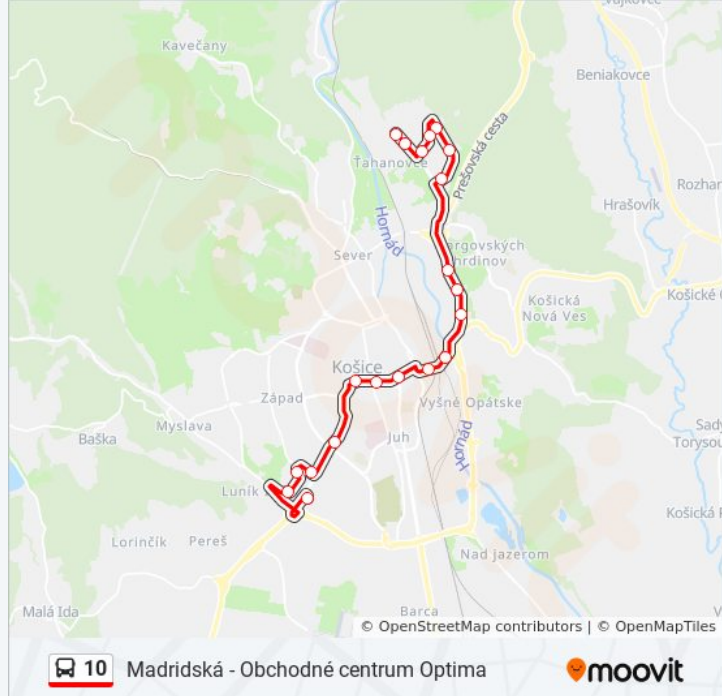

## 10 autobus Info

**Smer:** Madridská

**Zastávky:** 20

**Trvanie Cesty:** 30 min

**Zhrnutie Linky:**

Luník VIII

Obchodné Centrum Optima

### Pokyny: Obchodné Centrum Optima

19 zastávky

[POZRIEŤ HARMONOGRAM LINKY](#)

Obchodné Centrum Optima

Luník VIII

Stodolova

Moldavská Obchodné Centrá

Soš Automobilová