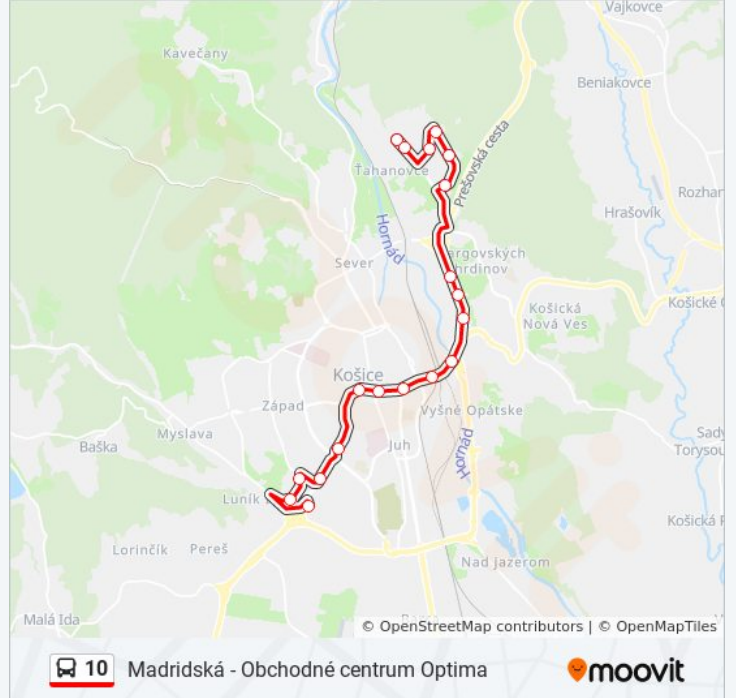

10 autobus harmonogramy a mapy trás sú k dispozícii v offline PDF na moovitapp.com. Použite [Moovit App](#) na zobrazenie časov živého autobusu, harmonogramu vlakov alebo plánu metra a postupných pokynov pre všetky verejné dopravné cesty v Košice

[Preskúmať Moovit](#) • [Riešenia MaaS](#) • [Podporované krajiny](#) • [Mooviter komunita](#)

© 2023 Moovit, - Všetky práva vyhradené.

Skontrolujte si živé časy príchodu