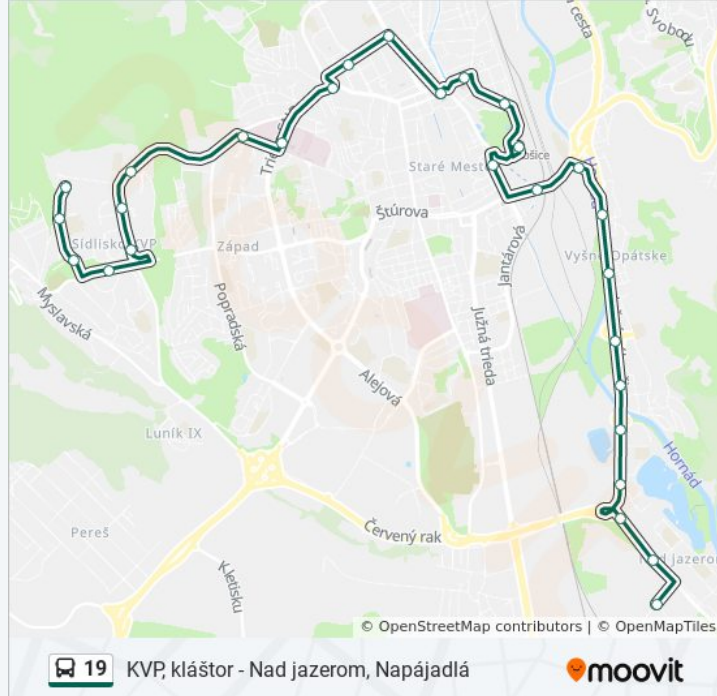

Bosákova

Gymnázium Opatovská

Viničná

Bytový Podnik Mesta Košice

Králičia

Tepláreň

Bukovecká

Levočská

Dneperská

Napájadlá

19 autobus harmonogramy a mapy trás sú k dispozícii v offline PDF na moovitapp.com. Použite [Moovit App](#) na zobrazenie časov živého autobusu, harmonogramu vlakov alebo plánu metra a postupných pokynov pre všetky verejné dopravné cesty v Košice

[Preskúmať Moovit](#) • [Riešenia MaaS](#) • [Podporované krajiny](#) • [Mooviter komunita](#)

© 2023 Moovit, - Všetky práva vyhradené.

**Skontrolujte si živé časy
príchodu**