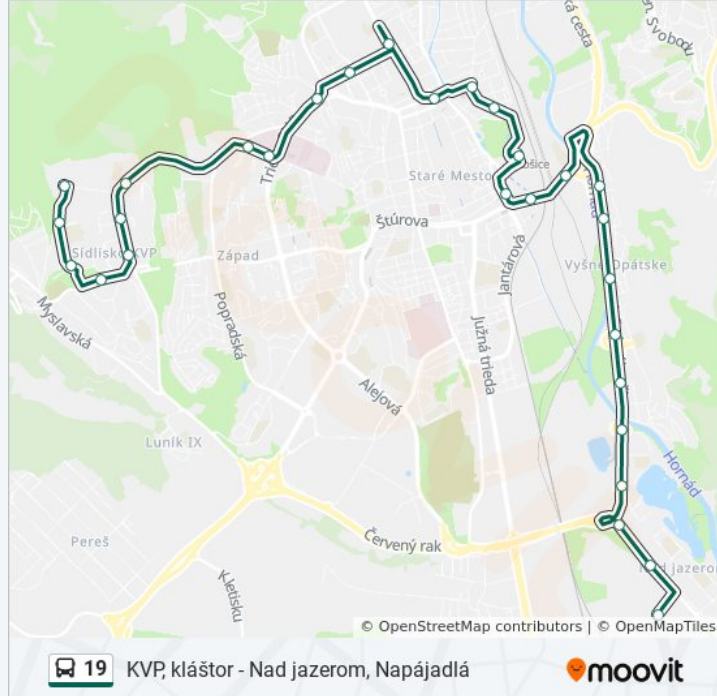

### Pokyny: Kvp, Kláštor

29 zastávky

[POZRIEŤ HARMONOGRAM LINKY](#)

- Napájadlá
- Dneperská
- Levočská
- Bukovecká
- Tepláreň
- Kráľičia
- Bytový Podnik Mesta Košice
- Viničná
- Gymnázium Opatovská
- Ovsená
- Bosákova
- Palackého
- Senný Trh
- Staničné Námestie
- Pošta 2
- Železničná Nemocnica
- Namesti Maratonu Mieru
- Poliklinika Sever
- Technická Univerzita
- Amfiteáter
- Nová Nemocnica

### 19 autobus Info

**Smer:** Kvp, Kláštor

**Zastávky:** 29

**Trvanie Cesty:** 33 min

**Zhrnutie Linky:**

Sokolovská  
Starozagorská  
Miestny Úrad, Kvp  
Poliklinika Kvp  
Moskovská  
Klimkovičova  
Janigova  
Kvp, Kláštor

### Pokyny: Nad Jazerom, Napájadlá

28 zastávky

[POZRIEŤ HARMONOGRAM LINKY](#)

Kláštor  
Janigova  
Klimkovičova  
Moskovská  
Poliklinika Kvp  
Miestny Úrad, Kvp  
Starozagorská  
Sokolovská  
Nová Nemocnica  
Amfiteáter  
Technická Univerzita  
Poliklinika Sever  
Namesti Maratonu Mieru  
Železničná Nemocnica  
Pošta 2  
Staničné Námestie  
Jakabov Palác  
Palackého