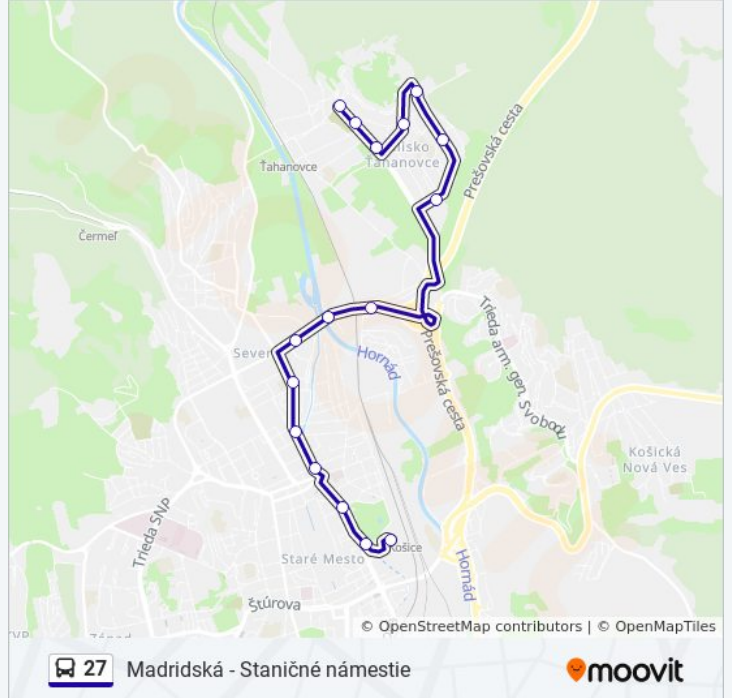

Pokyny: Staničné Námestie

15 zastávky

[POZRIEŤ HARMONOGRAM LINKY](#)

Madriidská
Aténska
Bruselská
Berlínska
Hanojská
Belehradská
Sofijská
Tesco, Džungľa
Pri Hati
Mier
Tomášikova
Národné Nám.
Mlynská Bašta
Vodná
Staničné Námestie

27 autobus Harmonogram

Staničné Námestie Harmonogram Trasy:

pondelok	4:35 - 20:32
utorok	4:35 - 20:32
streda	4:35 - 20:32
štvrtok	4:35 - 20:32
piatok	4:35 - 20:32
sobota	7:32 - 20:32
nedeľa	7:32 - 20:32

27 autobus Info

Smer: Staničné Námestie

Zastávky: 15

Trvanie Cesty: 18 min

Zhrnutie Linky: