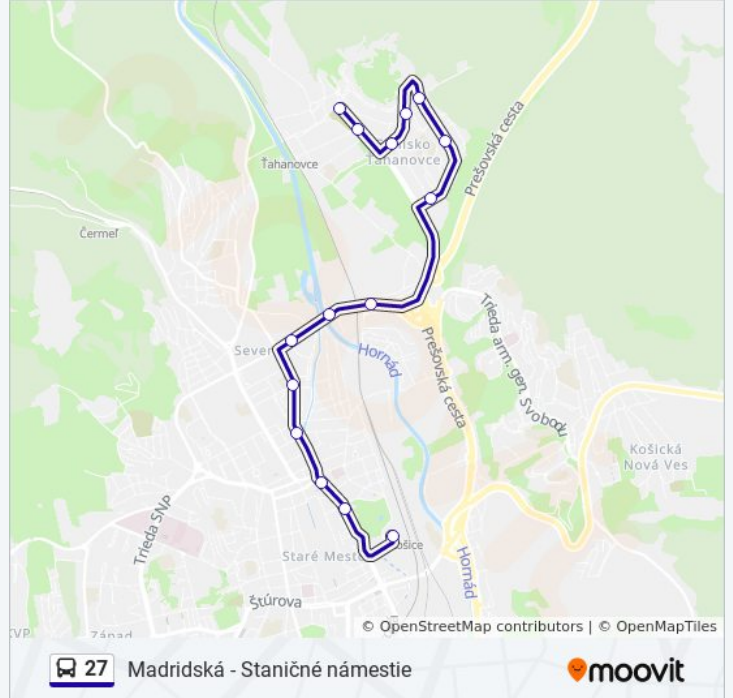

## Pokyny: Staničné Námestie

15 zastávky

[POZRIEŤ HARMONOGRAM LINKY](#)

Madriidská  
 Aténska  
 Bruselská  
 Berlínska  
 Hanojská  
 Belehradská  
 Sofijská  
 Tesco, Džungľa  
 Pri Hati  
 Mier  
 Tomášikova  
 Národné Nám.  
 Mlynská Bašta  
 Vodná  
 Staničné Námestie

## 27 autobus Harmonogram

Staničné Námestie Harmonogram Trasy:

|          |              |
|----------|--------------|
| pondelok | 4:35 - 20:32 |
| utorok   | 4:35 - 20:32 |
| streda   | 4:35 - 20:32 |
| štvrtok  | 4:35 - 20:32 |
| piatok   | 4:35 - 20:32 |
| sobota   | 7:32 - 20:32 |
| nedeľa   | 7:32 - 20:32 |

## 27 autobus Info

**Smer:** Staničné Námestie

**Zastávky:** 15

**Trvanie Cesty:** 18 min

**Zhrnutie Linky:**

27 autobus harmonogramy a mapy trás sú k dispozícii v offline PDF na [moovitapp.com](https://moovitapp.com). Použite [Moovit App](#) na zobrazenie časov živého autobusu, harmonogramu vlakov alebo plánu metra a postupných pokynov pre všetky verejné dopravné cesty v Košice