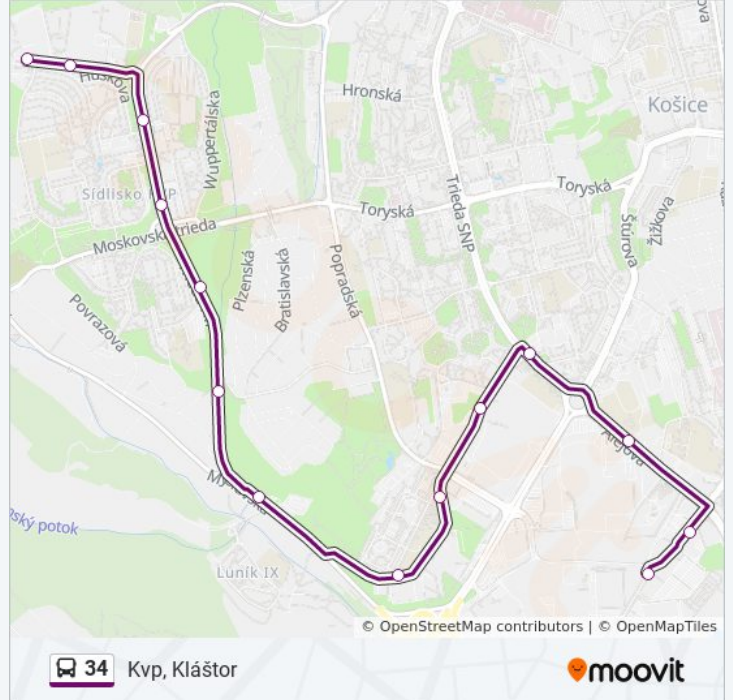

Pomocou aplikácie Moovit App nájdite najbližšiu stanicu 34 autobus a zistíte, kedy príde ďalší 34 autobus.

Pokyny: Kvp, Kláštor

13 zastávky

[POZRIEŤ HARMONOGRAM LINKY](#)

Pri Prachárni, Obchodné Centrá

Alejová, Gymnázium

34 autobus Info

Smer: Kvp, Kláštor

Zastávky: 13

Trvanie Cesty: 15 min

Zhrnutie Linky:

34 autobus harmonogramy a mapy trás sú k dispozícii v offline PDF na moovitapp.com. Použite [Moovit App](#) na zobrazenie časov živého autobusu, harmonogramu vlakov alebo plánu metra a postupných pokynov pre všetky verejné dopravné cesty v Košice