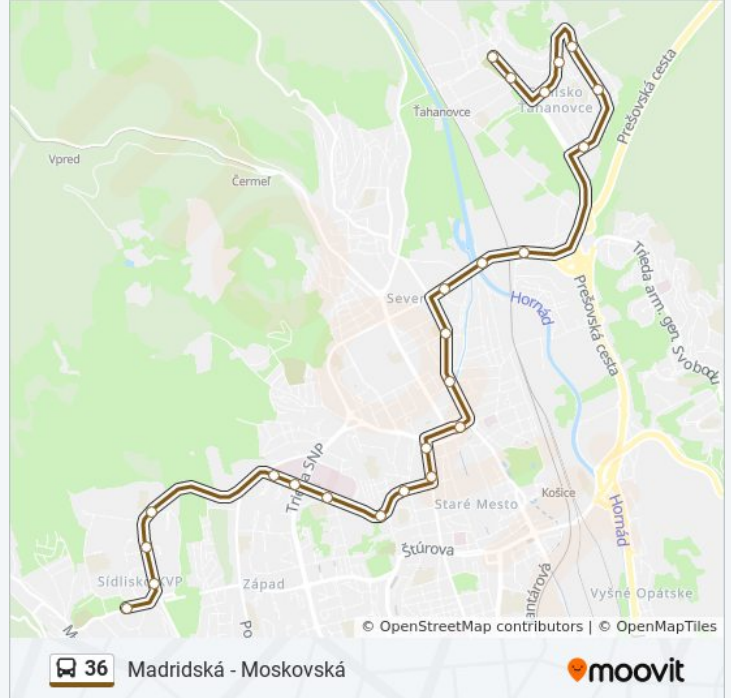

Nová Nemocnica

Sokolovská

Starozagorská

Miestny Úrad, Kvp

Poliklinika Kvp

Moskovská

36 autobus harmonogramy a mapy trás sú k dispozícii v offline PDF na moovitapp.com. Použite [Moovit App](#) na zobrazenie časov živého autobusu, harmonogramu vlakov alebo plánu metra a postupných pokynov pre všetky verejné dopravné cesty v Košice

[Preskúmať Moovit](#) • [Riešenia MaaS](#) • [Podporované krajiny](#) • [Mooviter komunita](#)

© 2023 Moovit, - Všetky práva vyhradené.

Skontrolujte si živé časy príchodu