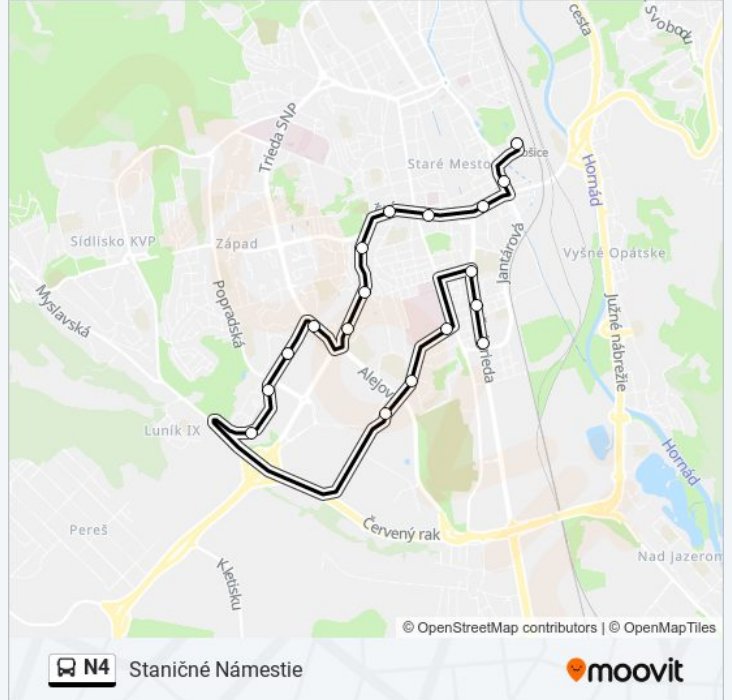

Krajský Súd

Dom Umenia

Námestie Osloboditeľov

Senný Trh

Staničné Námestie

## N4 autobus Harmonogram

Staničné Námestie Harmonogram Trasy:

pondelok	Nie Je V Provozu
utorok	Nie Je V Provozu
streda	Nie Je V Provozu
štvrtok	Nie Je V Provozu
piatok	Nie Je V Provozu
sobota	00:36 - 23:36
nedeľa	00:36 - 23:36

## N4 autobus Info

**Smer:** Staničné Námestie

**Zastávky:** 18

**Trvanie Cesty:** 21 min

**Zhrnutie Linky:**

N4 autobus harmonogramy a mapy trás sú k dispozícii v offline PDF na [moovitapp.com](https://moovitapp.com). Použite Moovit App na zobrazenie časov živého autobusu, harmonogramu vlakov alebo plánu metra a postupných pokynov pre všetky verejné dopravné cesty v Košice