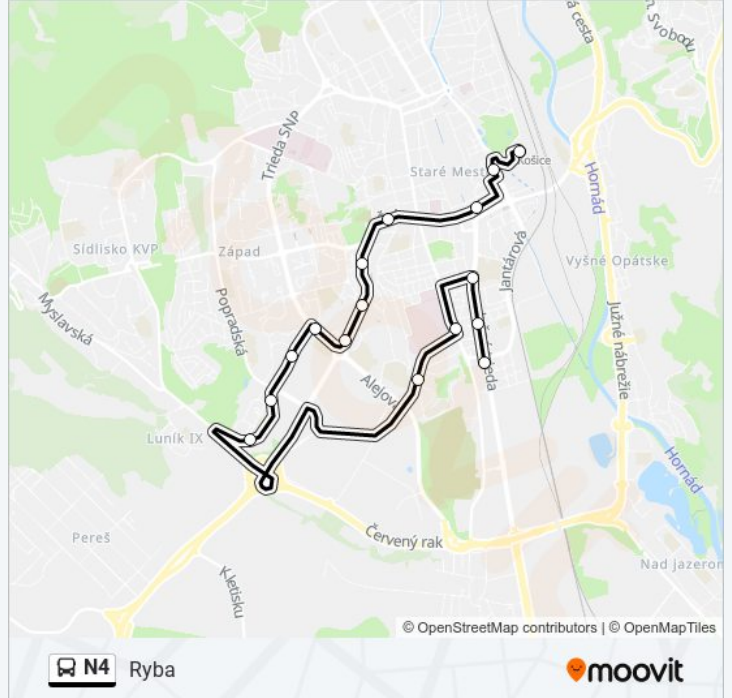

**Pokyny: Ryba**

16 zastávky

[POZRIEŤ HARMONOGRAM LINKY](#)

Staničné Námestie

Jakabov Palác

Nám. Osloboditeľov

Krajský Súd

Zimný Štadión

Astoria

Stará Nemocnica

Ryba

**N4 autobus Harmonogram**

Ryba Harmonogram Trasy:

pondelok	Nie Je V Provozu
utorok	Nie Je V Provozu
streda	Nie Je V Provozu
štvrtok	Nie Je V Provozu
piatok	Nie Je V Provozu
sobota	00:00 - 23:10
nedeľa	00:00 - 23:10

**N4 autobus Info****Smer:** Ryba**Zastávky:** 16**Trvanie Cesty:** 17 min**Zhrnutie Linky:**

## Pokyny: Staničné Námestie

18 zastávky

[POZRIEŤ HARMONOGRAM LINKY](#)

Ryba

Stará Nemocnica

Astoria

Stará Nemocnica

Železníky