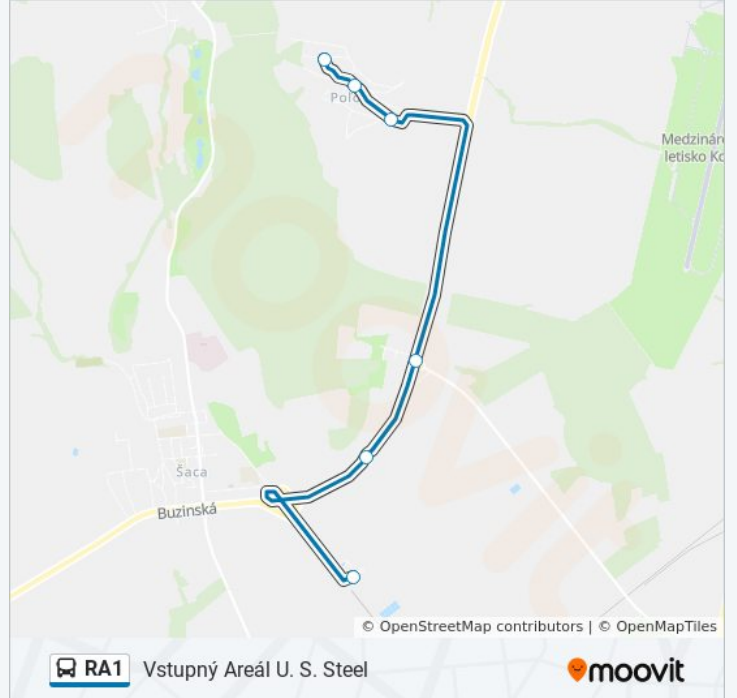

## Pokyny: Vstupný Areál U. S. Steel

12 zastávky

[POZRIEŤ HARMONOGRAM LINKY](#)

Pereš

Haburská

Revúcka

Perešská

Lorinčík

## RA1 autobus Harmonogram

Vstupný Areál U. S. Steel Harmonogram Trasy:

pondelok	4:49 - 6:33
utorok	4:49 - 6:33
streda	4:49 - 6:33
štvrtok	4:49 - 6:33
piatok	4:49 - 6:33
sobota	Nie Je V Provozu
nedeľa	Nie Je V Provozu

## RA1 autobus Info

**Smer:** Vstupný Areál U. S. Steel

**Zastávky:** 12

**Trvanie Cesty:** 8 min

**Zhrnutie Linky:**

RA1 autobus harmonogramy a mapy trás sú k dispozícii v offline PDF na [moovitapp.com](https://moovitapp.com). Použite [Moovit App](#) na zobrazenie časov živého autobusu, harmonogramu vlakov alebo plánu metra a postupných pokynov pre všetky verejné dopravné cesty v Košice