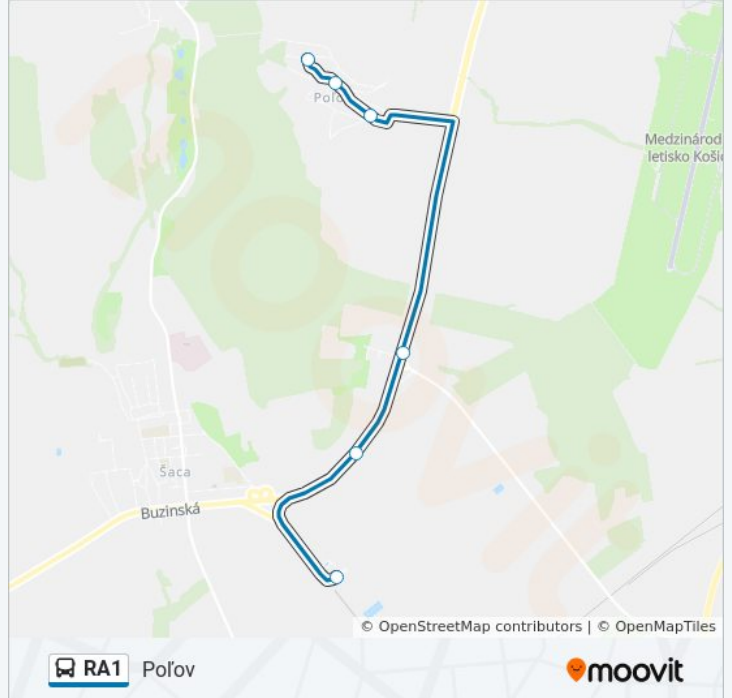

### RA1 autobus Harmonogram

Poľov Harmonogram Trasy:

pondelok	6:22
utorok	6:22
streda	6:22
štvrtok	6:22
piatok	6:22
sobota	Nie Je V Provozu
nedeľa	Nie Je V Provozu

### RA1 autobus Info

**Smer:** Poľov

**Zastávky:** 6

**Trvanie Cesty:** 7 min

**Zhrnutie Linky:**