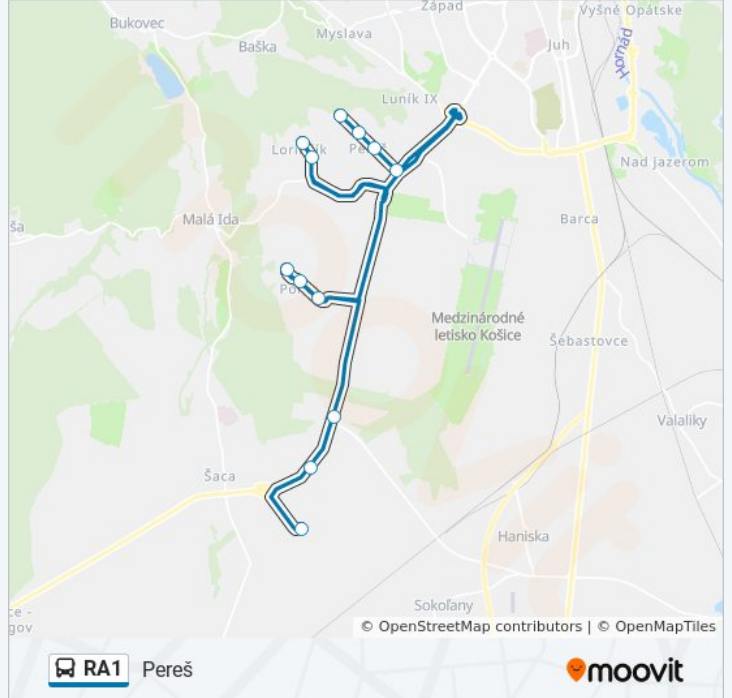

RA1

Pereš

Náhľad V Móde Webstránky

Linka RA1 autobus (Pereš má 3 trasu. V bežných pracovných dňoch sú ich prevádzkové hodiny:

(1) Pereš: 14:35(2) Poľov: 6:22(3) Vstupný Areál U. S. Steel: 4:49 - 6:33

Pomocou aplikácie Moovit App nájdite najbližšiu stanicu RA1 autobus a zistite, kedy príde ďalší RA1 autobus.

## Pokyny: Pereš

12 zastávky

[POZRIEŤ HARMONOGRAM LINKY](#)

Vstupný Areál U. S. Steel

Valcovne U. S. Steel

Ludvíkov Dvor

Kovaľská

Poľovská

## RA1 autobus Info

**Smer:** Pereš

**Zastávky:** 12

**Trvanie Cesty:** 18 min

**Zhrnutie Linky:**

## RA1 autobus Harmonogram

Vstupný Areál U. S. Steel Harmonogram Trasy:

pondelok	4:49 - 6:33
utorok	4:49 - 6:33
streda	4:49 - 6:33
štvrtok	4:49 - 6:33
piatok	4:49 - 6:33
sobota	Nie Je V Provozu
nedeľa	Nie Je V Provozu