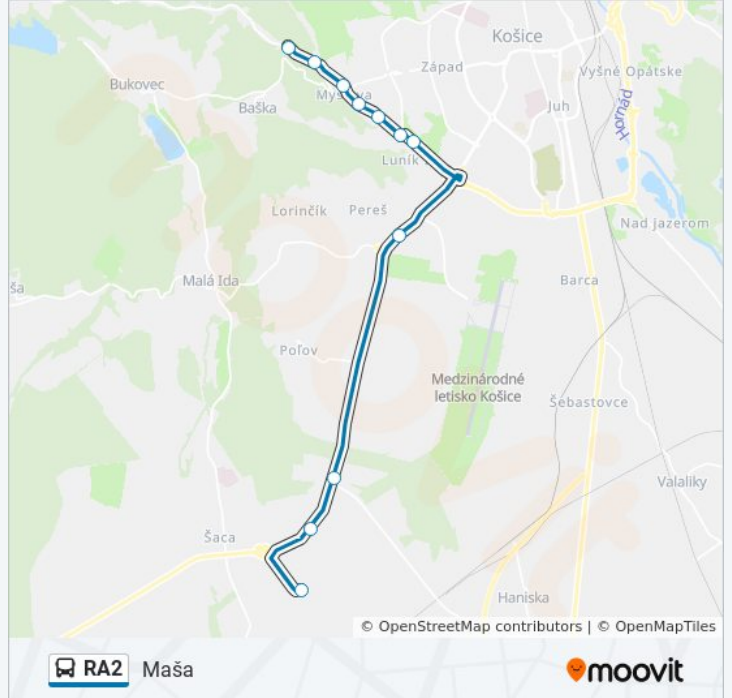

Maša

Náhľad V Móde Webstránky

Linka RA2 autobus (Maša má 2 trasu. V bežných pracovných dňoch sú ich prevádzkové hodiny:

(1) Maša: 14:35 - 22:35(2) Vstupný Areál U. S. Steel: 4:57 - 20:37

Pomocou aplikácie Moovit App nájdite najbližšiu stanicu RA2 autobus a zistite, kedy príde ďalší RA2 autobus.

Pokyny: Maša

11 zastávky

[POZRIEŤ HARMONOGRAM LINKY](#)

Vstupný Areál U. S. Steel

Valcovne U. S. Steel

Ludvíkov Dvor

Perešská

Luník Ix, Rázcestie

Kolibár

Myslavská 87

Myslava, Kostol

Grunt

Myslava, Pri Škole

Maša

RA2 autobus Harmonogram

Maša Harmonogram Trasy:

Zhrnutie Linky:

Pokyny: Vstupný Areál U. S. Steel

19 zastávky

[POZRIEŤ HARMONOGRAM LINKY](#)

Maša

Myslava, Pri Škole

Grunt

Myslava, Kostol