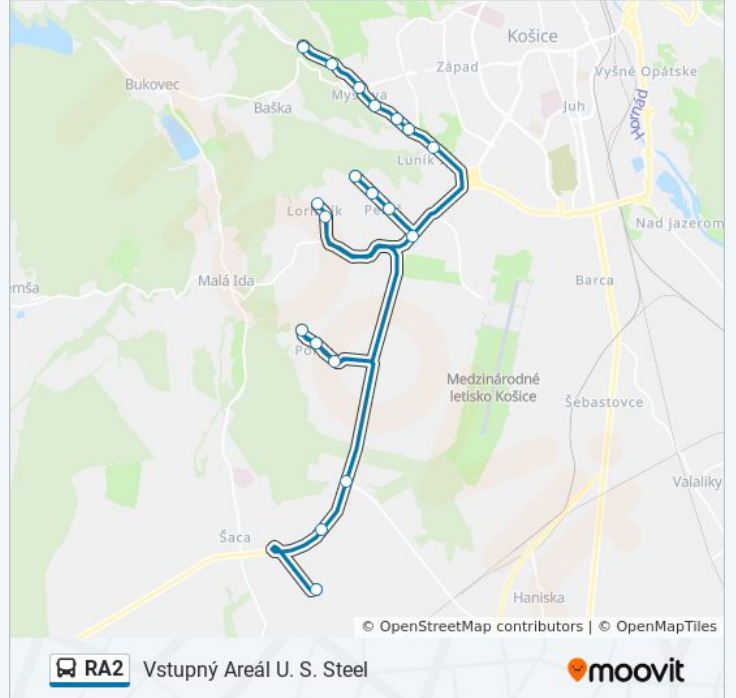

RA2 autobus harmonogramy a mapy trás sú k dispozícii v offline PDF na moovitapp.com. Použite [Moovit App](#) na zobrazenie časov živého autobusu, harmonogramu vlakov alebo plánu metra a postupných pokynov pre všetky verejné dopravné cesty v Košice

[Preskúmať Moovit](#) • [Riešenia MaaS](#) • [Podporované krajiny](#) • [Mooviter komunita](#)

© 2023 Moovit, - Všetky práva vyhradené.

**Skontrolujte si živé časy
príchodu**