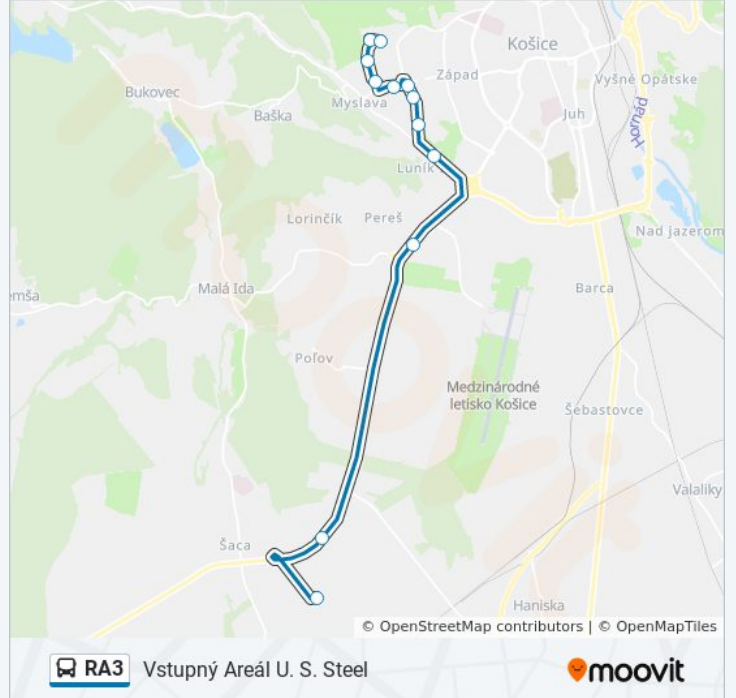

Linka RA3 autobus (Húskova má 3 trasu. V bežných pracovných dňoch sú ich prevádzkové hodiny:  
(1) Húskova: 14:20 - 14:30(2) Starozagorská: 6:25 - 22:25(3) Vstupný Areál U. S. Steel: 4:45 - 21:00  
Pomocou aplikácie Moovit App nájdite najbližšiu stanicu RA3 autobus a zistite, kedy príde ďalší RA3 autobus.

Dénešova

Drabova

Kremnická

Luník Ix, Rázcestie

Perešská

Valcovne U. S. Steel

Vstupný Areál U. S. Steel

## RA3 autobus Harmonogram

Vstupný Areál U. S. Steel Harmonogram Trasy:

pondelok	4:45 - 21:00
utorok	4:45 - 21:00
streda	4:45 - 21:00
štvrtok	4:45 - 21:00
piatok	4:45 - 21:00
sobota	5:00 - 21:00
nedeľa	5:00 - 21:00

## RA3 autobus Info

**Smer:** Vstupný Areál U. S. Steel

**Zastávky:** 12

**Trvanie Cesty:** 17 min

**Zhrnutie Linky:**

RA3 autobus harmonogramy a mapy trás sú k dispozícii v offline PDF na [moovitapp.com](https://moovitapp.com). Použite [Moovit App](#) na zobrazenie časov živého autobusu, harmonogramu vlakov alebo plánu metra a postupných pokynov pre všetky verejné dopravné cesty v Košice