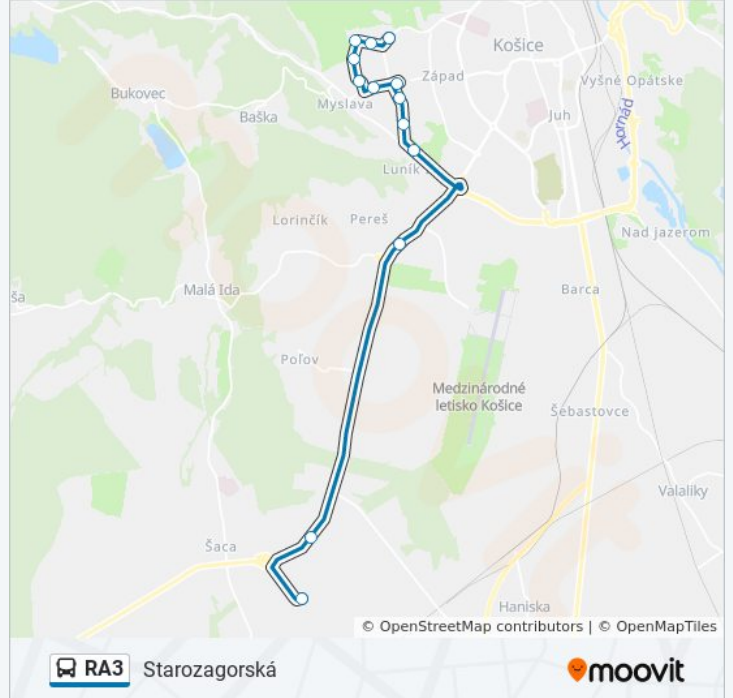

## RA3 autobus Harmonogram

Starozagorská Harmonogram Trasy:

pondelok	6:25 - 22:25
utorok	6:25 - 22:25
streda	6:25 - 22:25
štvrtok	6:25 - 22:25
piatok	6:25 - 22:25
sobota	6:25 - 22:25
nedeľa	6:25 - 22:25

## RA3 autobus Info

**Smer:** Starozagorská

**Zastávky:** 13

**Trvanie Cesty:** 17 min

**Zhrnutie Linky:**

## RA3 autobus Harmonogram

Vstupný Areál U. S. Steel Harmonogram Trasy:

pondelok	4:45 - 21:00
utorok	4:45 - 21:00
streda	4:45 - 21:00
štvrtok	4:45 - 21:00
piatok	4:45 - 21:00
sobota	5:00 - 21:00
nedeľa	5:00 - 21:00