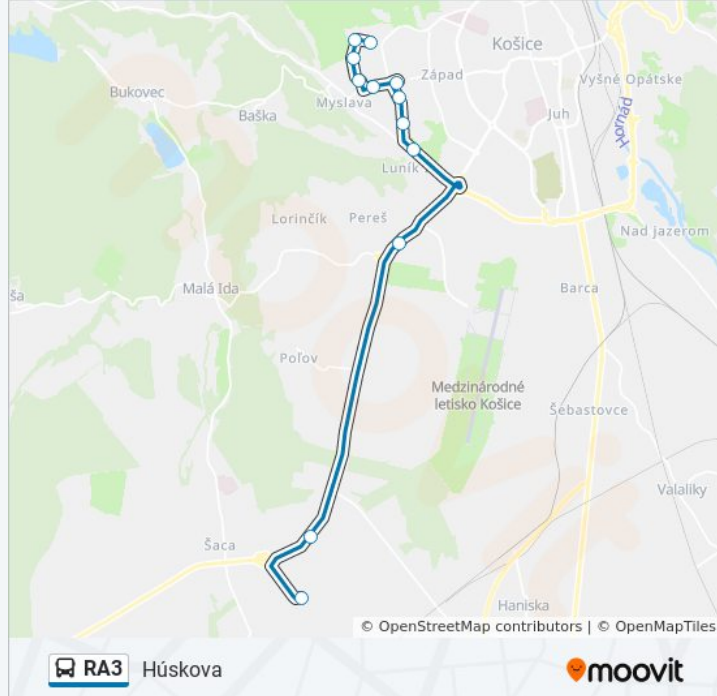

### Pokyny: Húskova

12 zastávky

[POZRIEŤ HARMONOGRAM LINKY](#)

Vstupný Areál U. S. Steel

Valcovne U. S. Steel

Perešská

Luník Ix, Rázcestie

Kremnická

### RA3 autobus Harmonogram

Húskova Harmonogram Trasy:

pondelok	14:20 - 14:30
utorok	14:20 - 14:30
streda	14:20 - 14:30
štvrtok	14:20 - 14:30
piatok	14:20 - 14:30
sobota	Nie Je V Provozu
nedeľa	Nie Je V Provozu

### RA3 autobus Info

**Smer:** Húskova

**Zastávky:** 12

**Trvanie Cesty:** 19 min

**Zhrnutie Linky:**

## RA3 autobus Harmonogram

Vstupný Areál U. S. Steel Harmonogram Trasy:

pondelok	4:45 - 21:00
utorok	4:45 - 21:00
streda	4:45 - 21:00
štvrtok	4:45 - 21:00
piatok	4:45 - 21:00
sobota	5:00 - 21:00
nedeľa	5:00 - 21:00