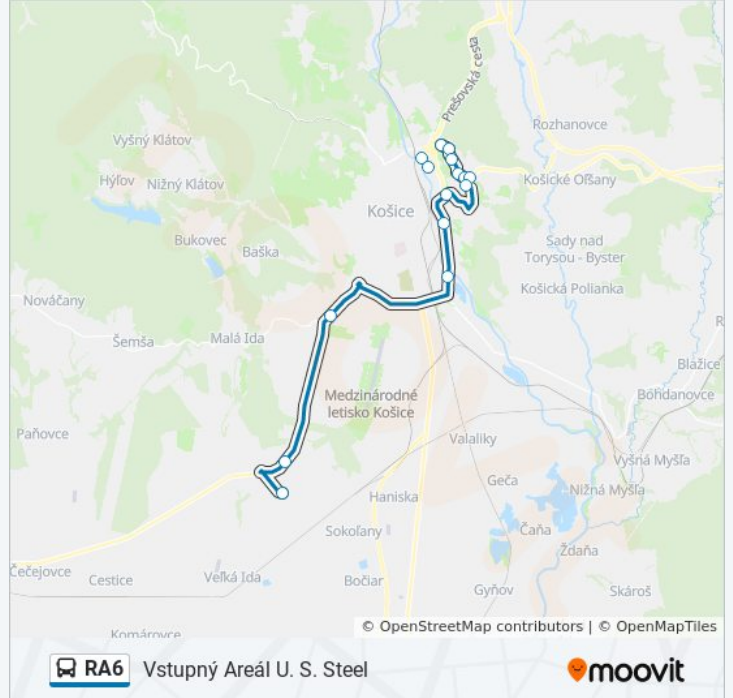

RA6 autobus Info

Smer: Kalinovská

Zastávky: 12

Trvanie Cesty: 21 min

Zhrnutie Linky:

Pokyny: Vstupný Areál U. S. Steel

15 zastávky

[POZRIEŤ HARMONOGRAM LINKY](#)

Lingov

Sečovská

Gymnázium Opatovská

Tepláreň

Perešská

Valcovne U. S. Steel

Vstupný Areál U. S. Steel

RA6 autobus Harmonogram

Vstupný Areál U. S. Steel Harmonogram Trasy:

| | |
|----------|--------------|
| pondelok | 4:39 - 21:01 |
| utorok | 4:39 - 21:01 |
| streda | 4:39 - 21:01 |
| štvrtok | 4:39 - 21:01 |
| piatok | 4:39 - 21:01 |
| sobota | 4:41 - 21:01 |
| nedeľa | 4:41 - 21:01 |

RA6 autobus Info

Smer: Vstupný Areál U. S. Steel

Zastávky: 15

Trvanie Cesty: 21 min

Zhrnutie Linky:

RA6 autobus harmonogramy a mapy trás sú k dispozícii v offline PDF na moovitapp.com. Použite [Moovit App](#) na zobrazenie časov živého autobusu, harmonogramu vlakov alebo plánu metra a postupných pokynov pre všetky verejné dopravné cesty v Košice