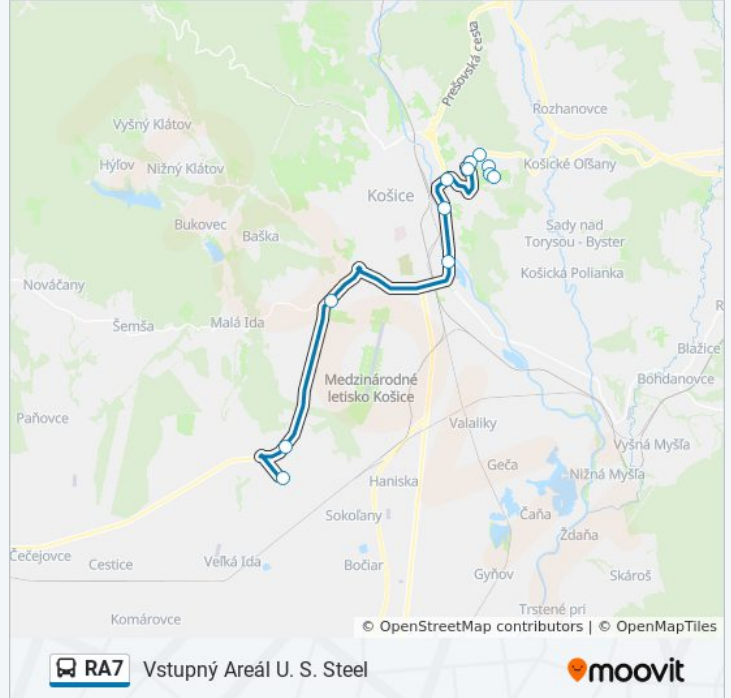

Pomocou aplikácie Moovit App nájdite najbližšiu stanicu RA7 autobus a zistíte, kedy príde ďalší RA7 autobus.

Pokyny: Vstupný Areál U. S. Steel

12 zastávky

[POZRIEŤ HARMONOGRAM LINKY](#)

Košická Nová Ves

Košická Nová Ves, Cintorín

Mliečna

Ulica Sv. Ladislava

Lingov

Dargovských Hrdinov, Miú

Sečovská

Gymnázium Opatovská

Tepláreň

Perešská

Valcovne U. S. Steel

Vstupný Areál U. S. Steel

RA7 autobus Harmonogram

Vstupný Areál U. S. Steel Harmonogram Trasy:

pondelok	4:46 - 6:10
utorok	4:46 - 6:10
streda	4:46 - 6:10
štvrtok	4:46 - 6:10
piatok	4:46 - 6:10
sobota	Nie Je V Provozu
nedeľa	Nie Je V Provozu

RA7 autobus Info

Smer: Vstupný Areál U. S. Steel

Zastávky: 12

Trvanie Cesty: 17 min

Zhrnutie Linky:

RA7 autobus harmonogramy a mapy trás sú k dispozícii v offline PDF na moovitapp.com. Použite [Moovit App](#) na zobrazenie časov živého autobusu, harmonogramu vlakov alebo plánu metra a postupných pokynov pre všetky verejné dopravné cesty v Košice