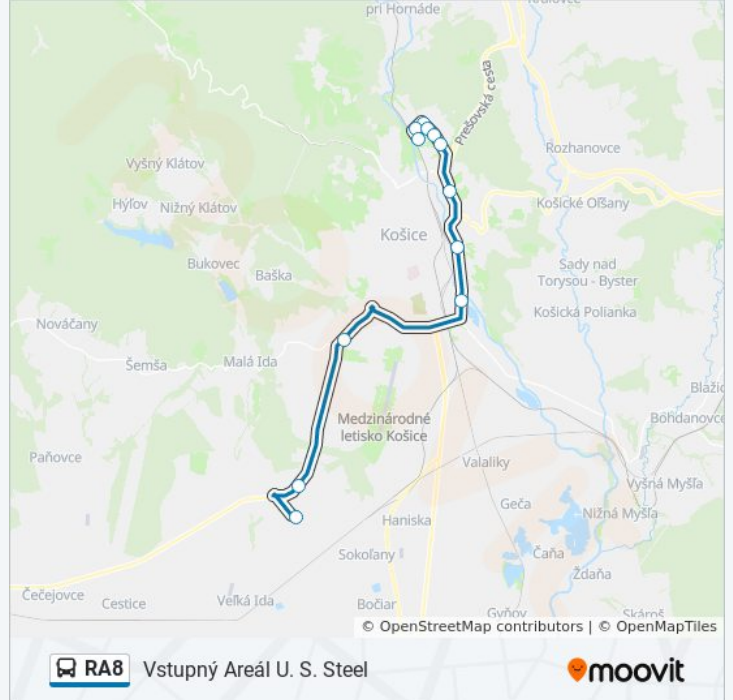

Vstupný Areál U. S. Steel

[Použitie App](#)

Linka RA8 autobus Vstupný Areál U. S. Steel má jednu trasu. V bežných pracovných dňoch sú ich prevádzkové hodiny:

(1) Vstupný Areál U. S. Steel: 04:44 - 06:07

Pomocou aplikácie Moovit App nájdite najbližšiu stanicu RA8 autobus a zistíte, kedy príde ďalší RA8 autobus.

Pokyny: Vstupný Areál U. S. Steel

12 zastávky

[POZRIEŤ HARMONOGRAM LINKY](#)

Želiarska
Ťahanovská
Madridská
Aténska
Bruselská
Budapeštianska
POD Furčou
Gymnázium Opatovská
Tepláreň
Perešská
Valcovne U. S. Steel
Vstupný Areál U. S. Steel

RA8 autobus Harmonogram

Vstupný Areál U. S. Steel Harmonogram Trasy:

pondelok	04:44 - 06:07
utorok	04:44 - 06:07
streda	04:44 - 06:07
štvrtok	04:44 - 06:07
piatok	04:44 - 06:07
sobota	Nie Je V Provozu
nedeľa	Nie Je V Provozu

RA8 autobus Info

Smer: Vstupný Areál U. S. Steel

Zastávky: 12

Trvanie Cesty: 19 min

Zhrnutie Linky:

RA8 autobus harmonogramy a mapy trás sú k dispozícii v offline PDF na moovitapp.com. Použite [Moovit App](#) na zobrazenie časov živého autobusu, harmonogramu vlakov alebo plánu metra a postupných pokynov pre všetky verejné dopravné cesty v Košice