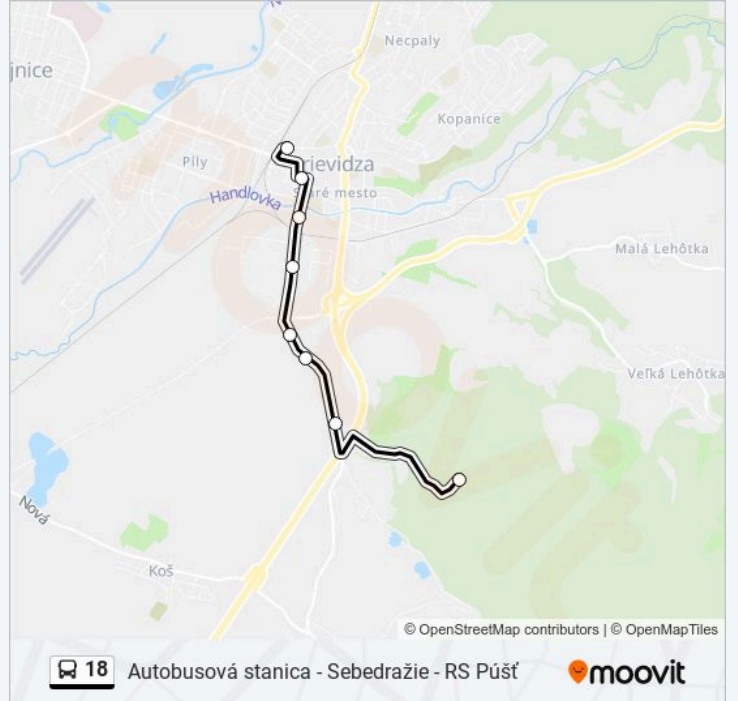

### 18 autobus Harmonogram

Sebedražie - Rs Púšť Harmonogram Trasy:

pondelok	08:10
utorok	08:10
streda	08:10
štvrtok	08:10
piatok	08:10
sobota	08:10
nedeľa	Nie Je V Provozu

### 18 autobus Info

**Smer:** Sebedražie - Rs Púšť

**Zastávky:** 8

**Trvanie Cesty:** 11 min

**Zhrnutie Linky:**

18 autobus harmonogramy a mapy trás sú k dispozícii v offline PDF na moovitapp.com. Použite Moovit App na zobrazenie časov živého autobusu, harmonogramu vlakov alebo plánu metra a postupných pokynov pre všetky verejné dopravné cesty v Prievidza