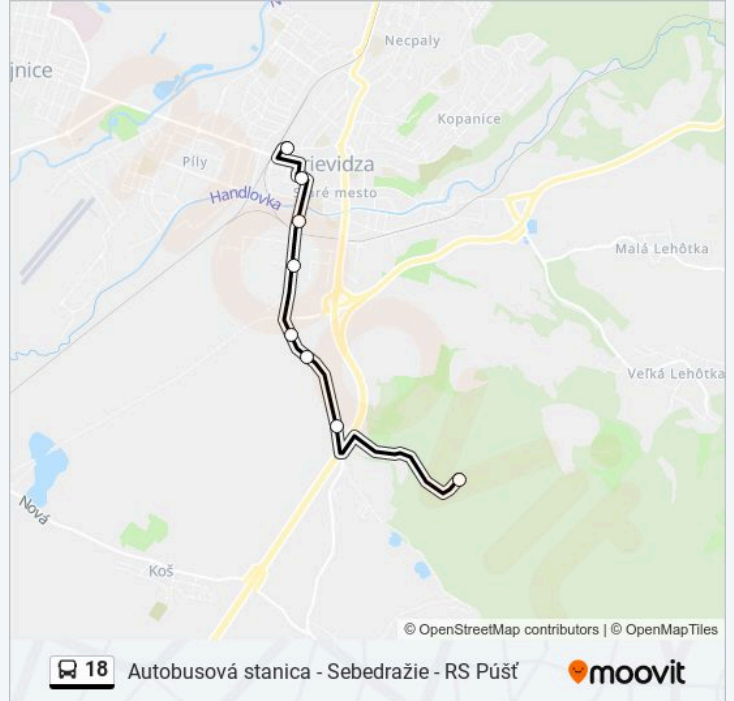

## Autobusová stanica - Sebedražie - RS Púšť

Použitie App

Linka 18 autobus (Autobusová stanica - Sebedražie - RS Púšť má 3 trasu. V bežných pracovných dňoch sú ich prevádzkové hodiny:

(1) Autobusová Stanica: 08:25 - 17:05(2) Sad: 08:25(3) Sebedražie - Rs Púšť: 08:10

Pomocou aplikácie Moovit App nájdite najbližšiu stanicu 18 autobus a zistíte, kedy príde ďalší 18 autobus.

**Pokyny: Autobusová Stanica**

8 zastávky

[POZRIEŤ HARMONOGRAM LINKY](#)

Sebedražie - Rs Púšť

OSP

Mäsokombinát

Sad

Tehelňa

Nestlé

Okresný Súd

Autobusová Stanica

**18 autobus Harmonogram**

Autobusová Stanica Harmonogram Trasy:

pondelok	08:25 - 17:05
utorok	08:25 - 17:05
streda	08:25 - 17:05
štvrtok	08:25 - 17:05
piatok	08:25 - 17:05
sobota	17:05
nedeľa	Nie Je V Provozu

### Pokyny: Sad

4 zastávky

[POZRIEŤ HARMONOGRAM LINKY](#)

Sebedražie - Rs Púšť

OSP

Mäsokombinát

Sad