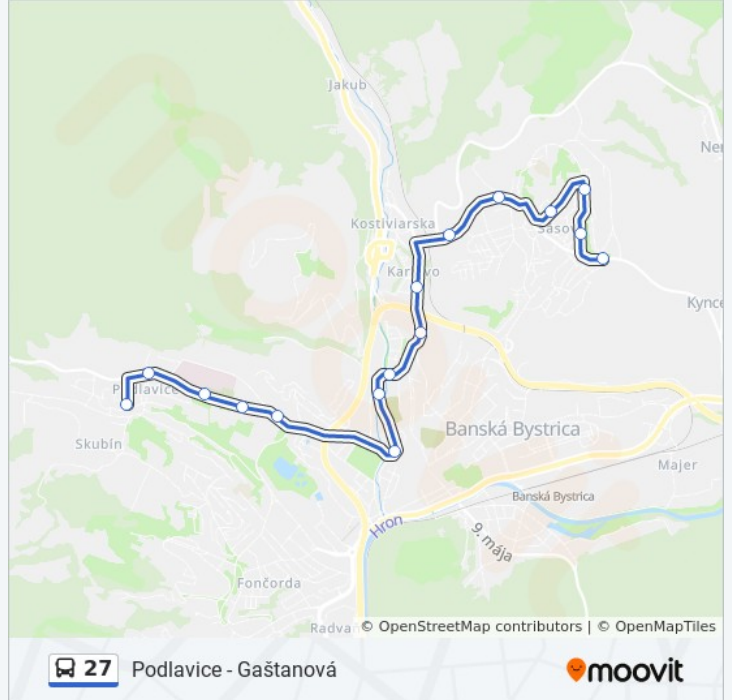

27 autobus harmonogramy a mapy trás sú k dispozícii v offline PDF na moovitapp.com. Použite [Moovit App](#) na zobrazenie časov živého autobusu, harmonogramu vlakov alebo plánu metra a postupných pokynov pre všetky verejné dopravné cesty v Banská Bystrica

[Preskúmať Moovit](#) • [Riešenia MaaS](#) • [Podporované krajiny](#) • [Mooviter komunita](#)

© 2024 Moovit, - Všetky práva vyhradené.

**Skontrolujte si živé časy
príchodu**