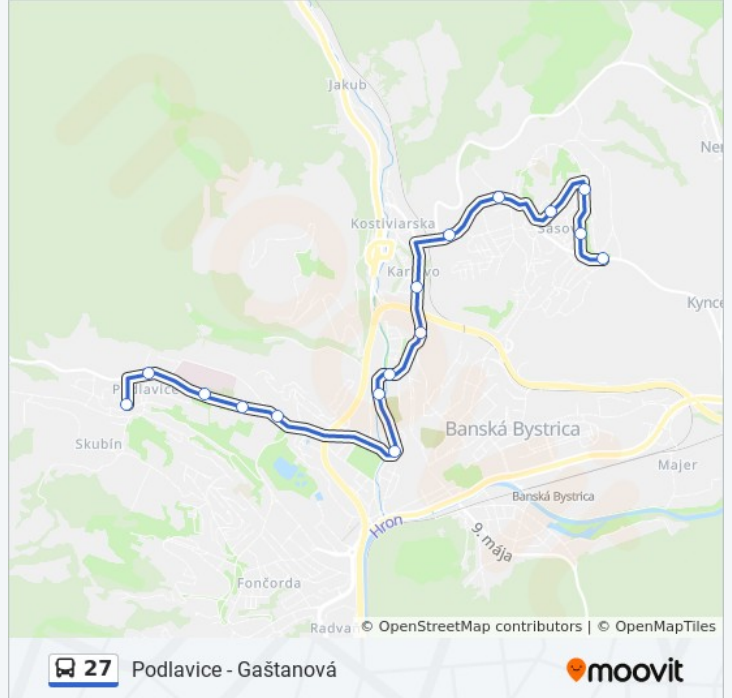

Pokyny: Gaštanová

16 zastávky

[POZRIEŤ HARMONOGRAM LINKY](#)

Starohorská, Otočka
Rudohorská, Dolná
Rudohorská, Stred
Karpatská
Sásovská Cesta
Sásová - Ihrisko
Na Karlove
Komenského
Severná
Lazovná
Strieborné Námestie
Tajovského - Školy
Tajovského - Umb
Tajovského - POD Nemocnicou
Podlavická Cesta
Gaštanová

27 autobus Info

Smer: Gaštanová

Zastávky: 16

Trvanie Cesty: 24 min

Zhrnutie Linky:

Pokyny: Starohorská, Otočka

16 zastávky

[POZRIEŤ HARMONOGRAM LINKY](#)

Gaštanová

Povstalecká Cesta

Tajovského - POD Nemocnicou

Tajovského - Umb

Tajovského - Školy

Strieborné Námestie

Lazovná

Severná