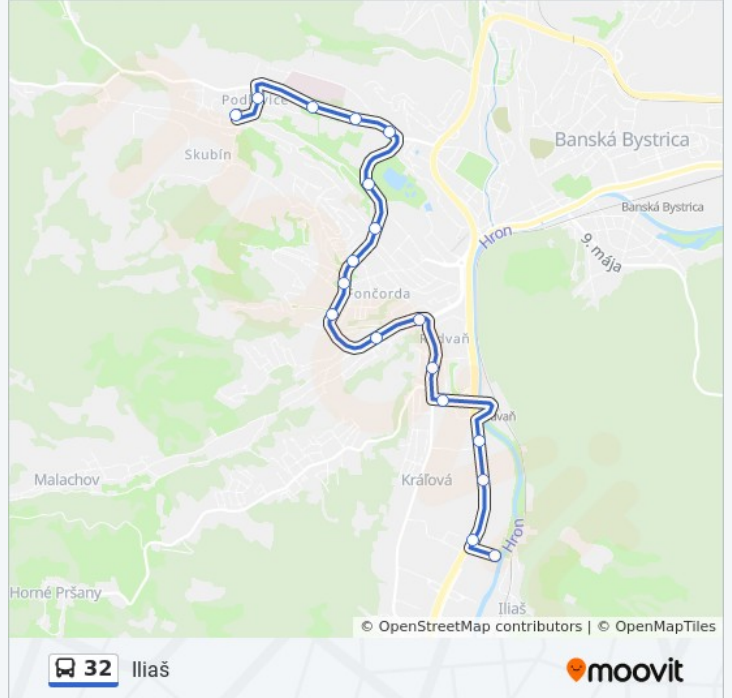

Pokyny: Podlavice

18 zastávky

[POZRIEŤ HARMONOGRAM LINKY](#)

Iliáš - Pri Moste

Stk

Zvolenská - Stred

Zvolenská - Sever

Zvolenská Cesta - Tesco

Sládkovičova

Poľná - Rázcestie

Poľná

Moskovská - Rázcestie

Kyjevské Námestie

Nové Kalište

Úrad Pv Sr

Plážové Kúpalisko

Tajovského - Školy

Tajovského - Umb

Tajovského - POD Nemocnicou

Podlavická Cesta

Gaštanová

32 autobus Harmonogram

Podlavice Harmonogram Trasy:

pondelok	05:55 - 17:10
utorok	Nie Je V Provozu
streda	Nie Je V Provozu
štvrtok	Nie Je V Provozu
piatok	Nie Je V Provozu
sobota	Nie Je V Provozu
nedeľa	Nie Je V Provozu

32 autobus Info

Smer: Podlavice

Zastávky: 18

Trvanie Cesty: 25 min

Zhrnutie Linky: