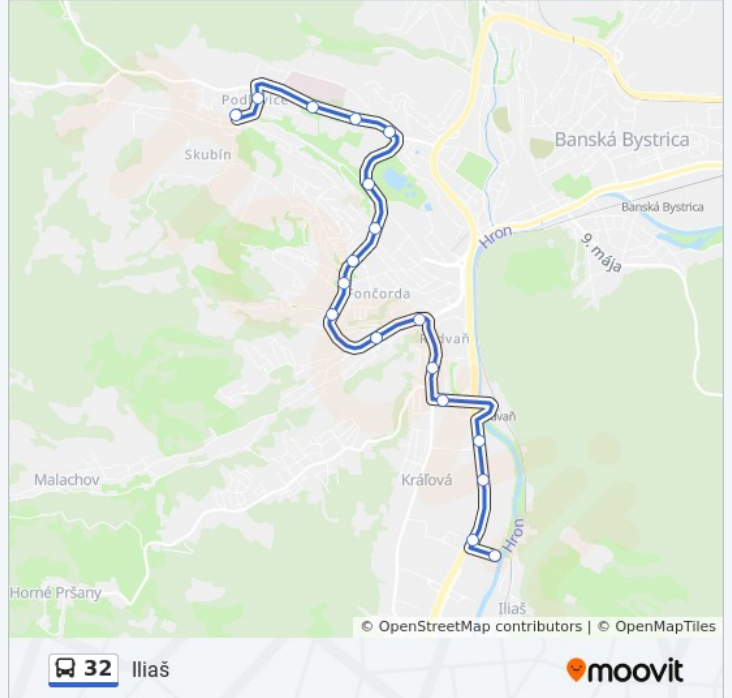

Pokyny: Podlavice

18 zastávky

[POZRIEŤ HARMONOGRAM LINKY](#)

Iliáš - Pri Moste

Stk

Zvolenská - Stred

Zvolenská - Sever

Zvolenská Cesta - Tesco

Sládkovičova

Poľná - Rázcestie

Poľná

Moskovská - Rázcestie

Kyjevské Námestie

Nové Kalište

Úrad Pv Sr

Plážové Kúpalisko

Tajovského - Školy

Tajovského - Umb

Tajovského - POD Nemocnicou

Podlavická Cesta

Gaštanová

32 autobus Harmonogram

Podlavice Harmonogram Trasy:

pondelok	5:55 - 17:10
utorok	5:55 - 17:10
streda	5:55 - 17:10
štvrtok	5:55 - 17:10
piatok	5:55 - 17:10
sobota	Nie Je V Provozu
nedeľa	Nie Je V Provozu

32 autobus Info

Smer: Podlavice

Zastávky: 18

Trvanie Cesty: 25 min

Zhrnutie Linky: