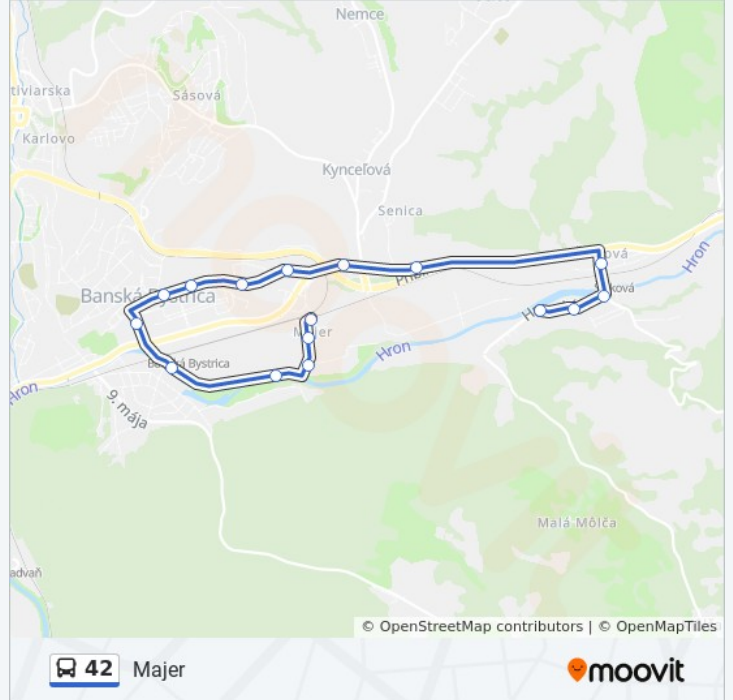

42 autobus harmonogramy a mapy trás sú k dispozícii v offline PDF na moovitapp.com. Použite [Moovit App](#) na zobrazenie časov živeho autobusu, harmonogramu vlakov alebo plánu metra a postupných pokynov pre všetky verejné dopravné cesty v Banská Bystrica

[Preskúmať Moovit](#) • [Riešenia MaaS](#) • [Podporované krajiny](#) • [Mooviter komunita](#)

© 2024 Moovit, - Všetky práva vyhradené.

Skontrolujte si žive časy príchodu