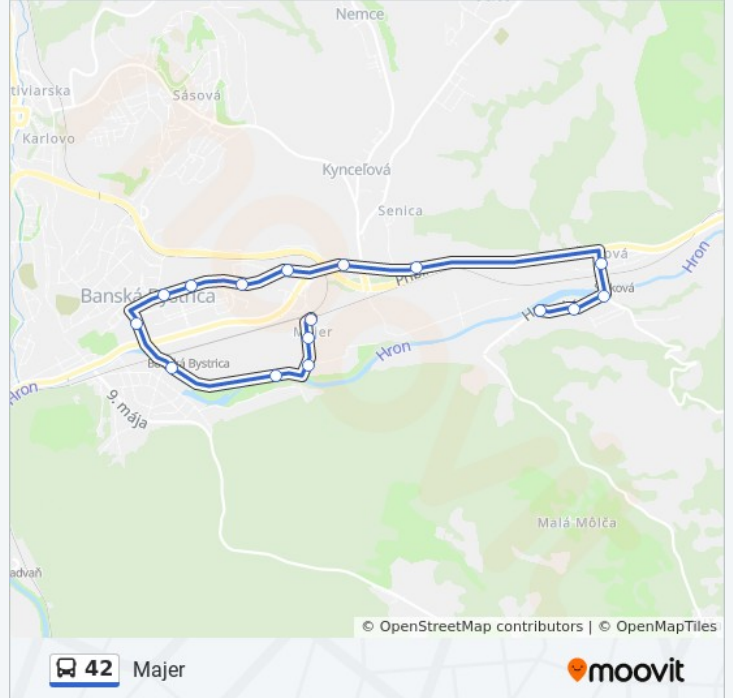

## Pokyny: Majer

16 zastávky

[POZRIEŤ HARMONOGRAM LINKY](#)

Šalková - Otočka  
Šalková I  
Šalková - Jednota  
Šalková - Rázcestie  
Partizánska - Rázcestie  
Sad  
Partizánska - Čerp. Stanica  
Partizánska - Tlačiareň  
Mýto  
Partizánska Cesta  
Námestie Slobody  
Cesta K Smrečine  
Rsc  
Majerská Cesta  
Majer  
Majer - Otočka

## Pokyny: Šalková

16 zastávky

[POZRIEŤ HARMONOGRAM LINKY](#)

Majer - Otočka

Majer

Majerská Cesta

Rsc

Cesta K Smrečine

Námestie Slobody

Partizánska Cesta

Mýto

Partizánska - Tlačiareň

Partizánska - Svp

Partizánska - Čerp. Stanica

Sad

Šalková - Rázcestie