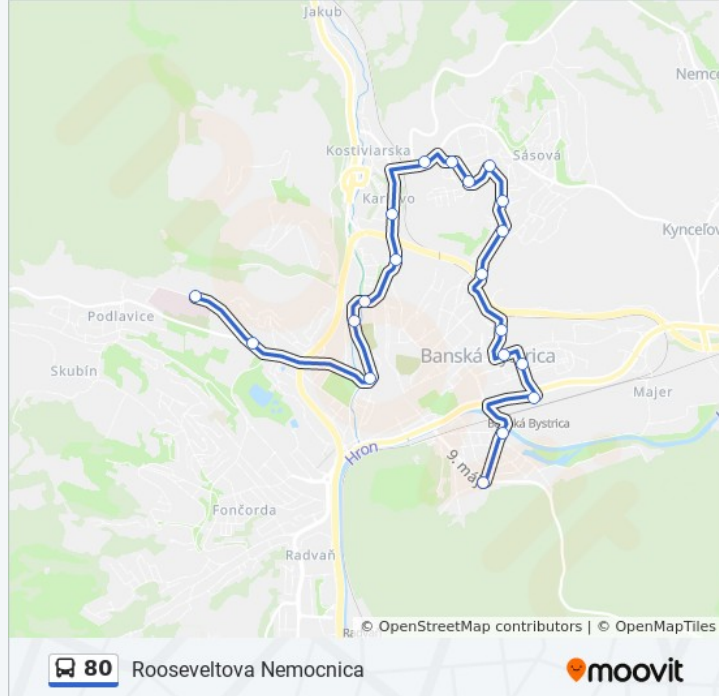

23 zastávky

[POZRIEŤ HARMONOGRAM LINKY](#)

Rooseveltova Nemocnica

Tajovského - Školy

Strieborné Námestie

Lazovná

Severná

Komenského

80 autobus Info

Smer: Uhlisko - Viestova

Zastávky: 23

Trvanie Cesty: 33 min

Zhrnutie Linky:

Mičinská - Kazačok

Bellušova

Hviezdoslavova

Hviezdoslavova - Alpinka

Viestova

Pokyny: Uhlisko - Viestova (Ed)

10 zastávky

[POZRIEŤ HARMONOGRAM LINKY](#)

Rooseveltova Nemocnica

Tajovského - Školy

Strieborné Námestie

Trvanie Cesty: 15 min

Zhrnutie Linky:

Pokyny: Uhlisko - Viestova (Z)

18 zastávky

[POZRIEŤ HARMONOGRAM LINKY](#)

Rooseveltova Nemocnica

Tajovského - Školy

Strieborné Námestie