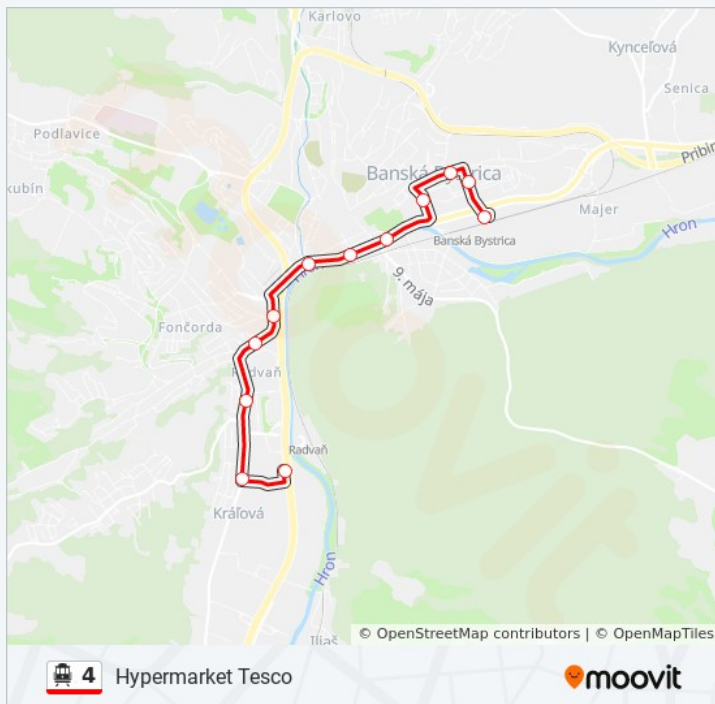

Národná

Štefánikovo Nábrežie

Námestie Slobody

Partizánska Cesta

29. Augusta, 22

Železničná Stanica (V)

4 trolejbus Info

Smer: Železničná Stanica

Zastávky: 12

Trvanie Cesty: 18 min

Zhrnutie Linky:

4 trolejbus harmonogramy a mapy trás sú k dispozícii v offline PDF na moovitapp.com. Použite [Moovit App](#) na zobrazenie časov živého autobusu, harmonogramu vlakov alebo plánu metra a postupných pokynov pre všetky verejné dopravné cesty v Banská Bystrica

[Preskúmať Moovit](#) • [Riešenia MaaS](#) • [Podporované krajiny](#) • [Mooviter komunita](#)

© 2024 Moovit, - Všetky práva vyhradené.

Skontrolujte si živé časy
príchodu