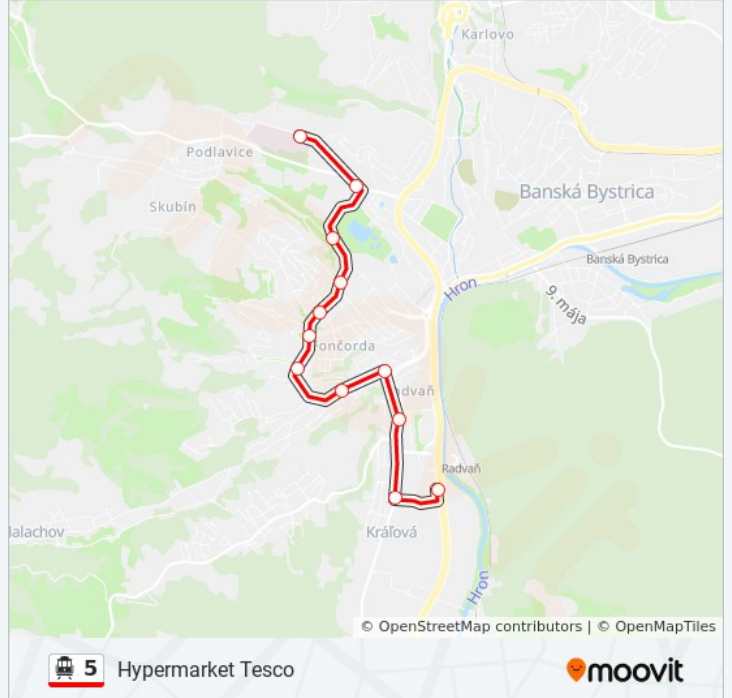

Pokyny: Rooseveltova Nemocnica

12 zastávky

[POZRIEŤ HARMONOGRAM LINKY](#)

Tesco Hypermarket
Podháj, Szu
Sládkovičova
Poľná - Rázcestie
Poľná
Moskovská - Rázcestie
Kyjevské Námestie
Nové Kalište
Úrad Pv Sr
Plážové Kúpalisko
Tajovského - Školy
Rooseveltova Nemocnica

5 trolejbus Harmonogram

Rooseveltova Nemocnica Harmonogram Trasy:

pondelok	08:42 - 21:39
utorok	08:42 - 21:39
streda	08:42 - 21:39
štvrtok	08:42 - 21:39
piatok	08:42 - 21:39
sobota	09:37 - 21:39
nedeľa	09:37 - 21:39

5 trolejbus Info

Smer: Rooseveltova Nemocnica

Zastávky: 12

Trvanie Cesty: 18 min

Zhrnutie Linky:

Pokyny: Tesco Hypermarket

12 zastávky

[POZRIEŤ HARMONOGRAM LINKY](#)

[POZRIEŤ HARMONOGRAM LINKY](#)

Rooseveltova Nemocnica

Tajovského - Školy

Plážové Kúpalisko

5 trolejbus Harmonogram

Tulská Harmonogram Trasy:

pondelok	07:03
utorok	07:03
streda	07:03
štvrtok	07:03

Úrad Pv Sr