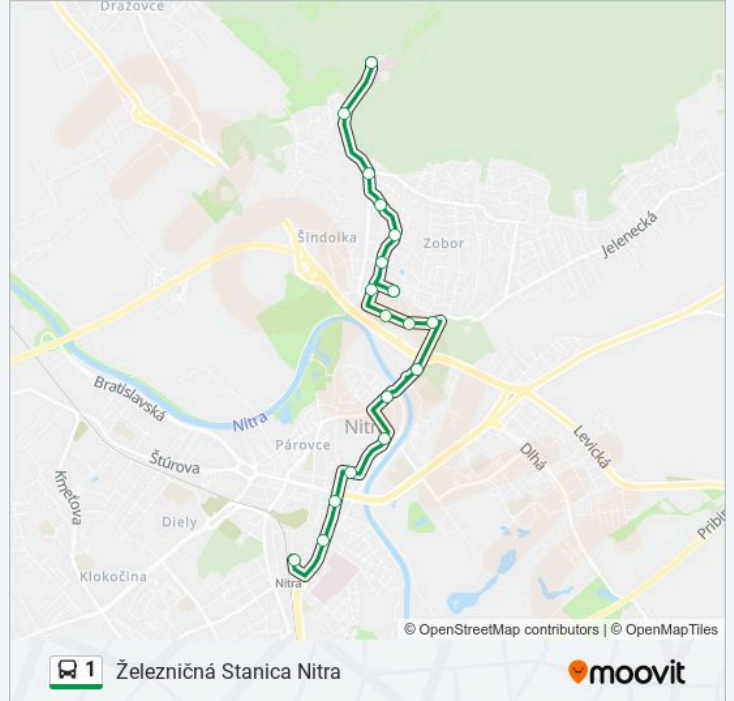

1 autobus harmonogramy a mapy trás sú k dispozícii v offline PDF na moovitapp.com. Použite Moovit App na zobrazenie časov živého autobusu, harmonogramu vlakov alebo plánu metra a postupných pokynov pre všetky verejné dopravné cesty v Nitra

© 2024 Moovit, - Všetky práva vyhradené.