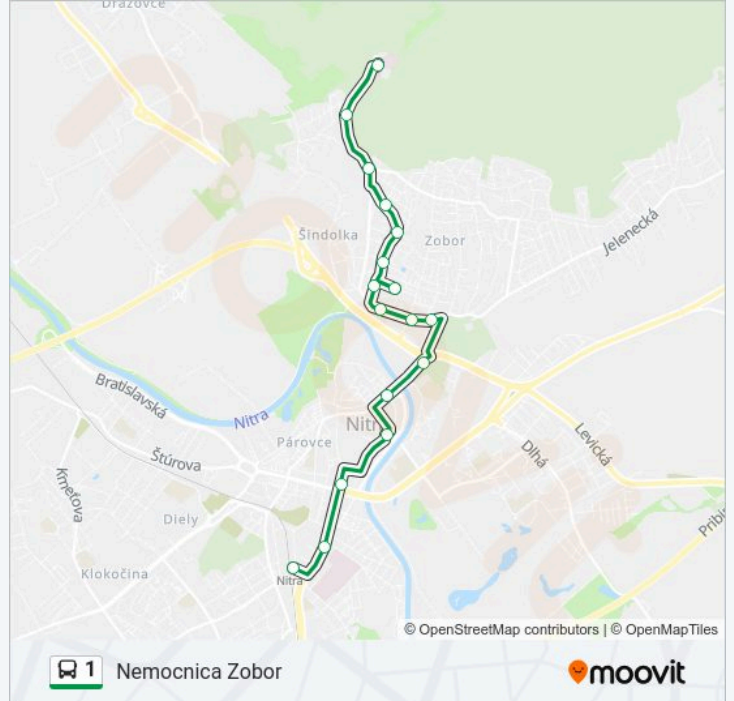

### Pokyny: Nemocnica Zobor

17 zastávky

[POZRIEŤ HARMONOGRAM LINKY](#)

Železničná Stanica Nitra

Rázcestie Autobusová Stanica

Centrum, Mlyny

Fraňa Mojtu

Predmostie

Urbancova

Hornozoborská

Klinčeková

Nemocnica Zobor

### 1 autobus Harmonogram

Nemocnica Zobor Harmonogram Trasy:

pondelok	04:44 - 22:30
utorok	04:44 - 22:30
streda	04:44 - 22:30
štvrtok	04:44 - 22:30
piatok	04:44 - 22:30
sobota	Nie Je V Provozu
nedeľa	Nie Je V Provozu

## Pokyny: Železničná Stanica Nitra

18 zastávky

[POZRIEŤ HARMONOGRAM LINKY](#)

Nemocnica Zobor

Klinčeková

Hornozoborská

Urbancova

Chmeľová Dolina