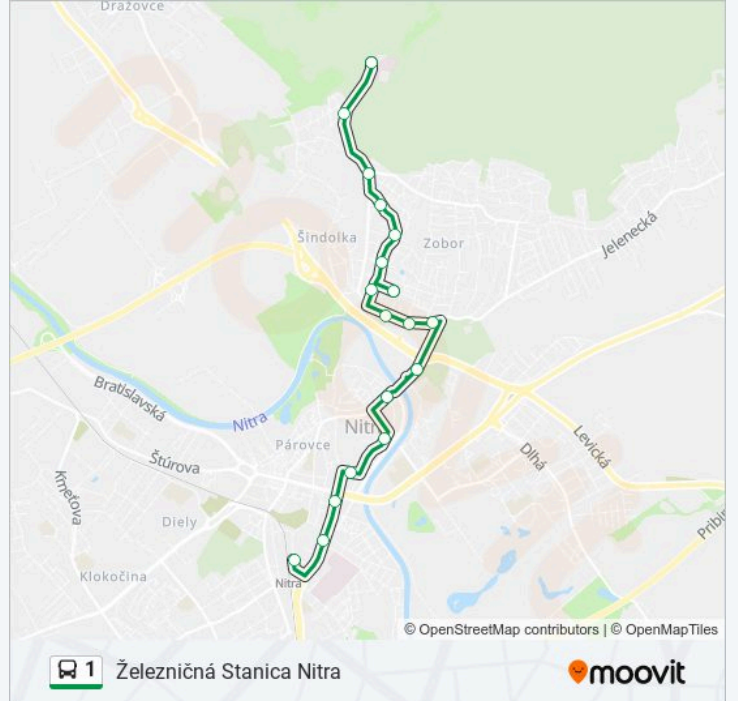

1 autobus harmonogramy a mapy trás sú k dispozícii v offline PDF na moovitapp.com. Použite Moovit App na zobrazenie časov živého autobusu, harmonogramu vlakov alebo plánu metra a postupných pokynov pre všetky verejné dopravné cesty v Nitra

© 2024 Moovit, - Všetky práva vyhradené.