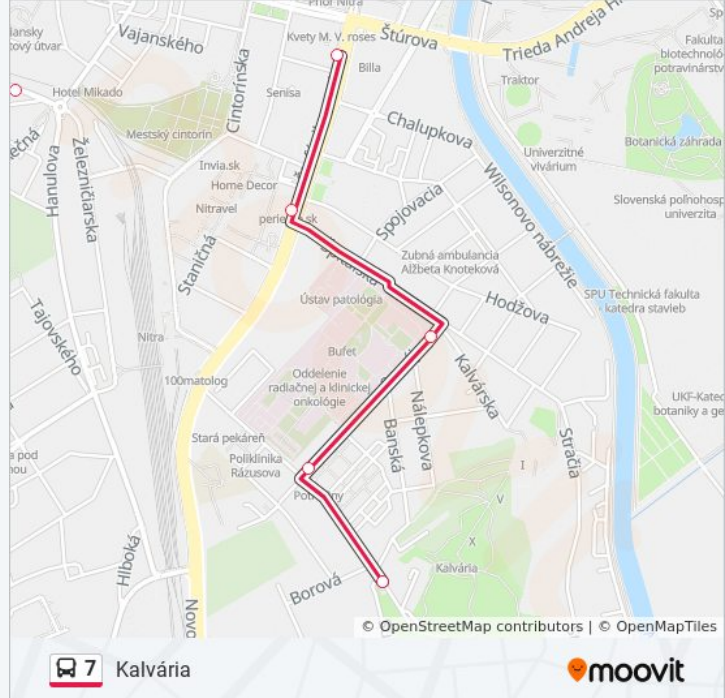

Štúrova

Párovská

Đurková

Divadlo Andreja Bagara

Fraňa Mojtu

Palárikova

Centrum, Mlyny

Rázcestie Autobusová Stanica

Smer: Kalvária

Zastávky: 20

Trvanie Cesty: 31 min

Zhrnutie Linky:

Rázusova

Kalvária

Pokyny: Klokočina, Kmeťová

15 zastávky

[POZRIEŤ HARMONOGRAM LINKY](#)

Kalvária

Rázcestie Železničná Stanica

Rázcestie Autobusová Stanica

Centrum, Mlyny

Fraňa Mojtu

Divadlo Andreja Bagara

Ďurková