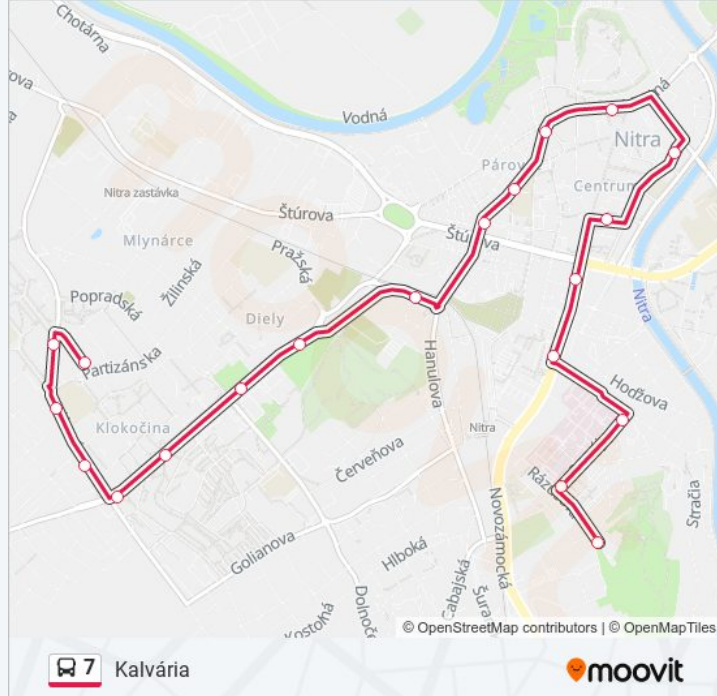

## 7 autobus Info

**Smer:** Kalvária

**Zastávky:** 20

**Trvanie Cesty:** 31 min

**Zhrnutie Linky:**

Rázusova

Kalvária

### Pokyny: Klokočina, Kmeťová

15 zastávky

[POZRIEŤ HARMONOGRAM LINKY](#)

Kalvária

Rázcestie Železničná Stanica

Rázcestie Autobusová Stanica

Centrum, Mlyny

Fraňa Mojtu