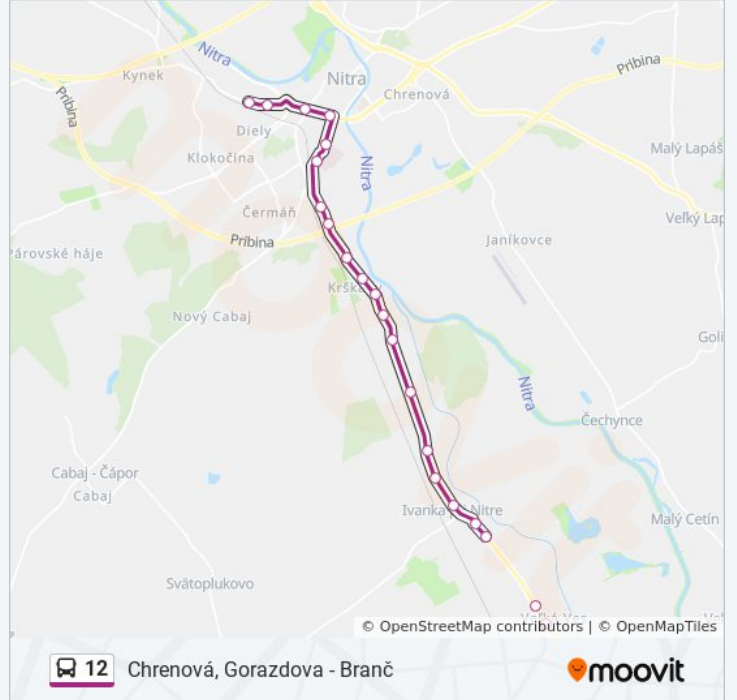

12 autobus Info

Smer: Rybárska

Zastávky: 19

Trvanie Cesty: 18 min

Zhrnutie Linky:

12 autobus harmonogramy a mapy trás sú k dispozícii v offline PDF na moovitapp.com. Použite Moovit App na zobrazenie časov živého autobusu, harmonogramu vlakov alebo plánu metra a postupných pokynov pre všetky verejné dopravné cesty v Nitra