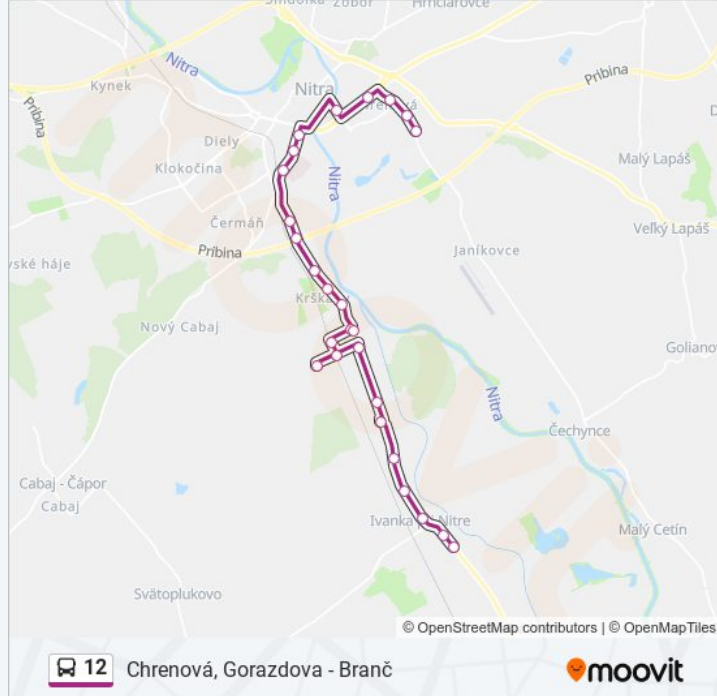

Trans Motel

Idea

Ivanka Pri Nitre Texiplast

Ivanka Pri Nitre Železničná Stanica

Ivanka Pri Nitre Kultúrny Dom

Ivanka Pri Nitre Orolská

Ivanka Pri Nitre, Luk

Chrenová, Gorazdova - Branč

Pokyny: Rybárska

19 zastávky

[POZRIEŤ HARMONOGRAM LINKY](#)

Ivanka Pri Nitre, Luk

Ivanka Pri Nitre Orolská

Ivanka Pri Nitre Kultúrny Dom

Ivanka Pri Nitre Železničná Stanica

Ivanka Pri Nitre Texiplast

Trans Motel

Záborského

Zš Krškany

Mevak

Nitrafrost

Horné Krškany

Rázcestie Priemyselná

Kasárne Krškany

Rázcestie Železničná Stanica

Rázcestie Autobusová Stanica

Centrum, Mlyny

Štúrova

Hypermarket Tesco

12 autobus Harmonogram

Rybárska Harmonogram Trasy:

pondelok	Nie Je V Provozu
utorok	Nie Je V Provozu
streda	Nie Je V Provozu
štvrtok	Nie Je V Provozu
piatok	Nie Je V Provozu
sobota	22:53
nedeľa	Nie Je V Provozu

12 autobus Info

Smer: Rybárska

Zastávky: 19

Trvanie Cesty: 18 min

Zhrnutie Linky: