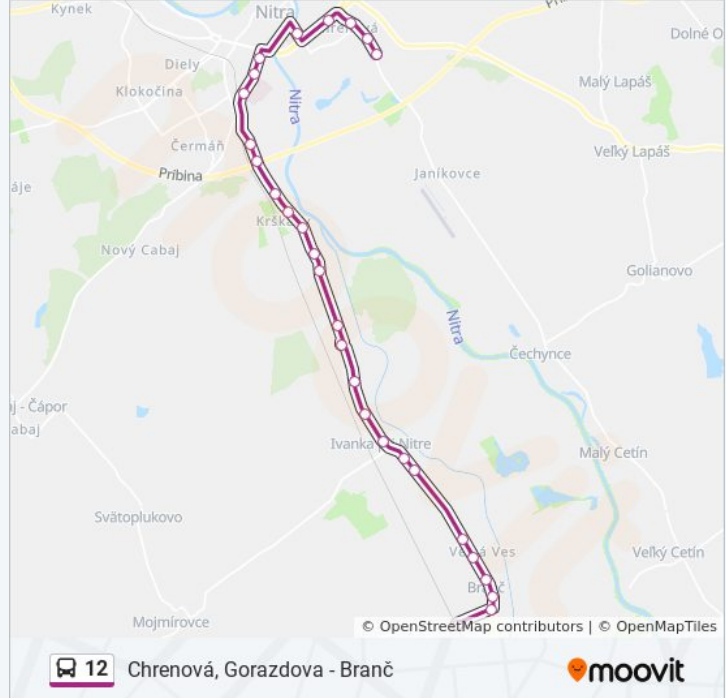

12 autobus Info

Smer: Branč

Zastávky: 28

Trvanie Cesty: 42 min

Zhrnutie Linky:

Branč Arkuš

Branč Veľkoveská

Branč Kultúrny Dom

Branč Pneuservis

Branč Kurucká

Branč Železničná Stanica

Pokyny: Chrenová, Gorazdova

29 zastávky

[POZRIEŤ HARMONOGRAM LINKY](#)

Branč Železničná Stanica

Branč Kurucká