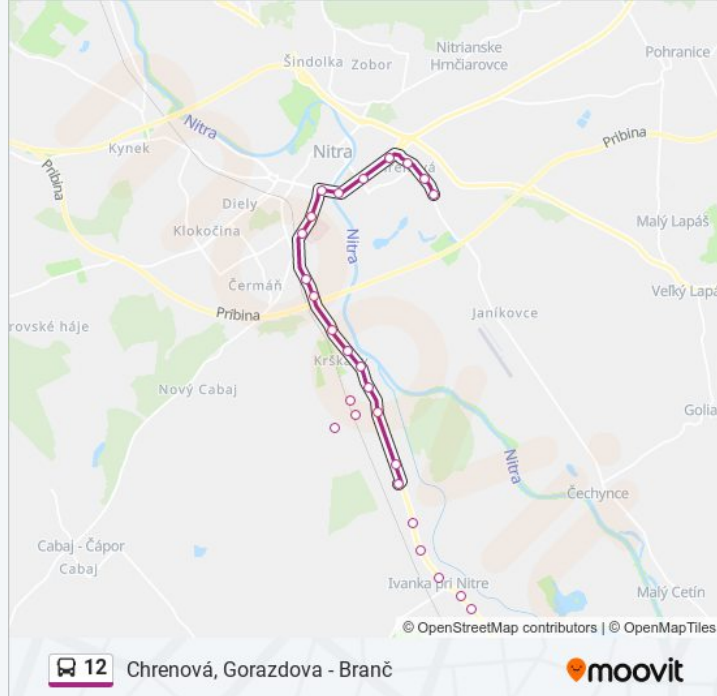

Rázcestie Autobusová Stanica

Centrum, Mlyny

Univerzity

Andreja Hlinku Centro

Atletický Štadión

Ďurčanského

Bohúňova

Gorazdova

Pokyny: Ivanka Pri Nitre

25 zastávky

[POZRIEŤ HARMONOGRAM LINKY](#)

Gorazdova

Bohúňova

Ďurčanského

Atletický Štadión

Andreja Hlinku, Centro